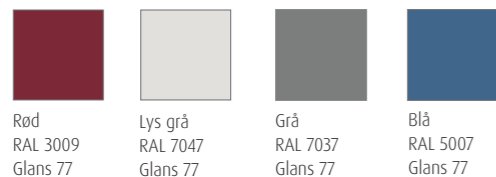

TREVINDUER - MALING

Gilje standardfarger:

Gilje-farger MALING:

NYE standard-farger

NCS S 0500N, NCS S 9000N og RAL 7016 er nye standardfarger.

Glansgrad maling

Glans 35 opp til NCS S 4000N

Glans 20 fra NCS S 4000N og høyere

+10 % på produkt malt standard hvit NCS S 0502Y.

Ulik farge utvendig og innvendig, på forespørsel.

Sort spacer (glasskanal) er standard

ALUMINIUMSBEKLEDNING

Gilje standardfarger:

Gilje-farger ALUMINIUM:

NYE standard-farger

NCS S 0500N, NCS S 9000N og RAL 7016 er nye standardfarger.

Gilje vinduer, balkongdører og skyvedører kan leveres med vedlikeholdsvennlig aluminiumsbekledning. Fargeutvalget er stort i RAL fargesystem. Vinduet eller døren beholder sin treoverflate innvendig og kan behandles med maling eller lakk – alt etter ønske. Tillegg for aluminiumsbekledning; se egen tabell i prislisten. Vindu utenom tabell, pris på forespørsel.