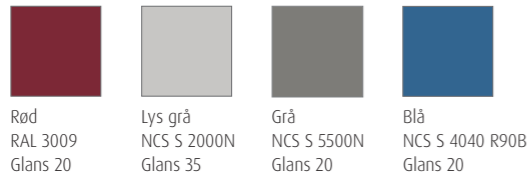

Gilje Monteringsbeslag for vindu uten utforing og Gilje Monteringsbrikke.

Gilje ProFix Karmskrue

Vrider / spacer sort.

Fargevalg og overflate

Du kan få vinduene dine i akkurat den fargen du ønsker. Og velger du vindu med aluminiumsbekledning kan du få ulik farge på utsiden og innsiden. Det gir deg mange spennende muligheter.

TREVINDUER - MALING

Gilje standardfarger:

Gilje-farger MALING:

NYE standard-farger

NCS S 0500N, NCS S 9000N og RAL 7016 er nye standardfarger.

Glansgrad maling

Glans 35 opp til NCS S 4000N

Glans 20 fra NCS S 4000N og høyere