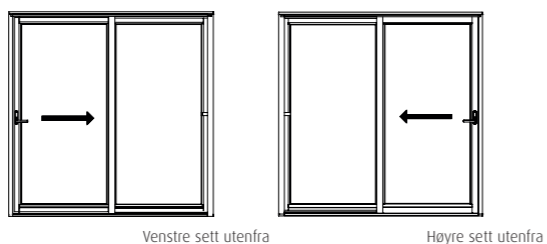

Gilje skyvedører leveres med:

- 25mm terskel, transportsvile, tetteduk og avstiver under terskel.
- Gjennomgående vrider med knappvrider innvendig og blindskilt utvendig.
- Ni låsepunkter.
- Demper i karm for skånsom åpning og lukking.
- To tettelister på midtstolpe og anslag.
- Brystningshøyde 72mm (ukurant høyde kan leveres mot tillegg i pris, se denne side).
- Karmbredde 184mm.

Vi anbefaler sikkerhetsglass ved brystningshøyde under 800mm. Pris på forespørsel.

Tilleggspriser som for vindu og balkongdør gjelder, hvis ikke annet er nevnt. Tillegg for brystning på skyvedør, pris på forespørsel. Skyvedør større enn tabell, pris på forespørsel.

Fingerskjøt forekommer ved transparent overflatebehandling.

NB: Hvis skyvedører deles med gjennomgående sross vil U-verdien svekkes.

Eks. mva
Inkl. mva
Nobb høyre
Nobb venstre

Furu transportsvile og terskel i furu kjerneved og aluminium er standard.

Tilleggspriser

Beslag

	Eks mva	Inkl mva	
Sidesving i ramsvindu (kan ikke kombineres med ventil)	1404,-	1755,-	pr ramme på sideh pris
Toppstyrt	1404,-	1755,-	pr ramme på topph pris
Vindusbrems for sidehengslet	772,-	965,-	pr ramme på sideh pris
Integrert barnesikring er standard på sideh. vinduer.			
Espagnolettvrider for sidehengslet	426,-	533,-	pr ramme
Barnesikring for topphengslet	546,-	683,-	pr ramme
Katastrofebeslag 21321 for topphengslet	880,-	1100,-	pr ramme
Hoppe låsbar espagnolettvrider for toppsving	573,-	716,-	pr ramme
Hoppe låsbar espagnolettvrider for innadslående	767,-	959,-	pr ramme
Hoppe sort espagnolettvrider for toppsving	52,-	64,-	pr ramme
Hoppe sort espagnolettvrider for innadslående	93,-	116,-	pr ramme
Hoppe sort espagnolettvrider for balkongdør	500,-	625,-	pr ramme
Randi vrider for toppsving (1706) og innadslående (1743), pris på forespørsel.			

Gilje Sense 3040,- 3800,- pr ramme/dør

Montering

Vinduene kan forbores uten tillegg i pris.			
Gilje ProFix karmskrue	777,-	971,-	pr vindu/dør
Gilje Monteringsbeslag for vindu uten utforing	214,-	268,-	pr sett (4 stk)
Gilje Monteringsbrikke	171,-	214,-	pr sett (2 stk)
Karm og veggteletlist for spor i underkarm	153,-	191,-	pr løpometer
Aluminiumsvannbord 52mm (5127) hvit standard	140	175	pr stk å 5m lengde
Aluminiumsvannbord 77mm (5128) hvit standard			pr stk å 5m lengde
Aluminiumsvannbord 86mm (5111) hvit standard			pr stk å 5m lengde
Aluminiumsvannbord 118mm (5169) hvit standard			pr par
Endestykker for overstående vannbord			pr par
Tilslutningsprofil for trevannbord (5307) blank std.			pr stk å 5m lengde

Pris på forespørsel

Sammenkobling (malt standard hvit)

Sammenkobling	1197,-	1496,-	pr stk
Sammenkoblingslist, pris kun en side	270,-	338,-	pr meter
Minstepris sammenkoblingslist	270,-	338,-	pr stk
Godkjent sammenkobling på brannvindu	2195,-	2744,-	pr stk

Utenpåliggende klipssross, horisontal eller vertikal i aluminium (standard hvit)

25mm	440,-	550,-	pr stk
40mm	485,-	606,-	pr stk
60mm	590,-	738,-	pr stk

Klipssross med flere ruter prises med stykk pris som over.

Luftspross, tre sross innvendig og aluminium klipssross utvendig (standard hvit)

(inkl. avstandslist mellom glass i to lags glass)			
Luftspross 25mm	905,-	1131,-	pr ekstra rute
Luftspross 40mm	905,-	1131,-	pr ekstra rute

Brystning for vindu (malt standard hvit)

Brystning (isolert)	2930,-	3663,-	pr m²
Minstepris	1172,-	1465,-	pr stk

Rønningsvei i ramsvindu med sidehengsling

Tillegg for "løs" midtpost i ramsvindu	4380,-	5475,-	pr stk