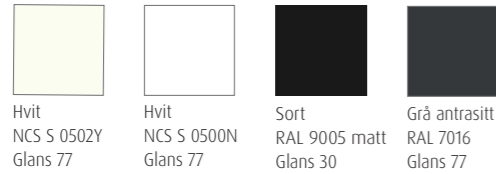

+10 % på produkt malt standard hvit NCS S 0502Y.

Ulik farge utvendig og innvendig, på forespørsel.

Sort spacer (glasskanal) er standard

ALUMINIUMSBEKLEDNING

Gilje standardfarger:

Gilje-farger ALUMINIUM:

NYE standard-farger

NCS S 0500N, NCS S 9000N og RAL 7016 er nye standardfarger.

Gilje vinduer, balkongdører og skyvedører kan leveres med vedlikeholdsvennlig aluminiumsbekledning. Fargeutvalget er stort i RAL fargesystem. Vinduet eller døren beholder sin treoverflate innvendig og kan behandles med maling eller lakk – alt etter ønske. Tillegg for aluminiumsbekledning; se egen tabell i prislisten. Vindu utenom tabell, pris på forespørsel.