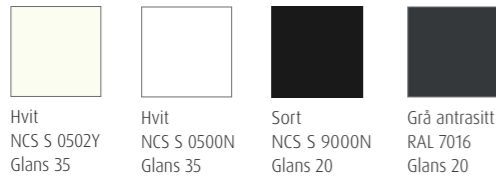

Gilje Monteringsbeslag for vindu uten utforing og Gilje Monteringsbrikke.

Gilje ProFix Karmskrue

Vrider / spacer sort.

Fargevalg og overflate

Du kan få vinduene dine i akkurat den fargen du ønsker. Og velger du vindu med aluminiumsbekledning kan du få ulik farge på utsiden og innsiden. Det gir deg mange spennende muligheter.

TREVINDUER - MALING

Gilje standardfarger:

Gilje-farger MALING:

NYE standard-farger

NCS S 0500N, NCS S 9000N og RAL 7016 er nye standardfarger.

Glansgrad maling

Glans 35 opp til NCS S 4000N

Glans 20 fra NCS S 4000N og høyere