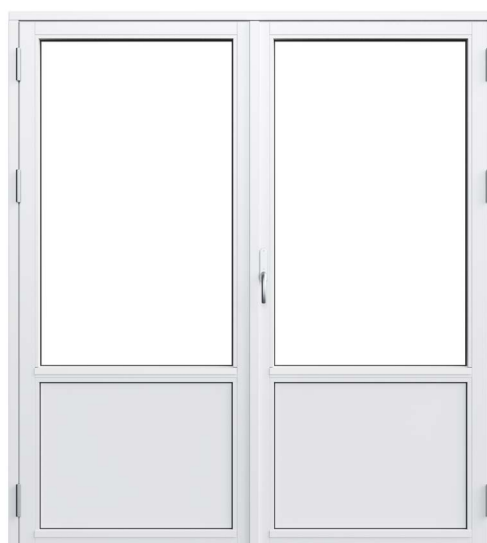

Balkongdør

Gilje Low-E® 1,2 malt

Enkel balkongdør

Malt hvit NCS S0502Y
utvendig og innvendig.

B \ H	1990	2090
890	18296 22870	18635 23294
990	19176 23970	19503 243799

Minimum høyde på balkongdør:
1690mm, enkel og tofløyet.
25mm terskel er standard.
Det forekommer fingerskjøt på
dørblad med transparent behandling.

Gilje Low-E balkongdører leveres med:

- 3-punkts espagnolett
- Gjennomgående vrider
- Knapp innvendig og blindskilt utvendig
- 25mm terskel.
- Slett brystning uten profil, utvendig og innvendig (Sporfrest utvendig uten pristillegg)
- Forboring
- Klimapakning
- Trinnfri HC-terskel

Tofløya balkongdør

Malt hvit NCS S0502Y
utvendig og innvendig.

B \ H	1990	2090
1490	34474 43093	35092 43865
1590	35042 43803	35660 44575
1690	35613 44516	36217 45272

Innvendig