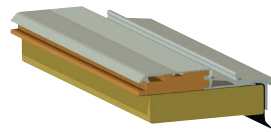

Dør sett fra innsiden

**Skyvedøren i stilrent design leveres med anerkjent beslag. Skyvedøren er stabil og sikker, med brukervennlig betjening.**

Furu transportville og terskel i furu kjerneved og aluminium er standard.