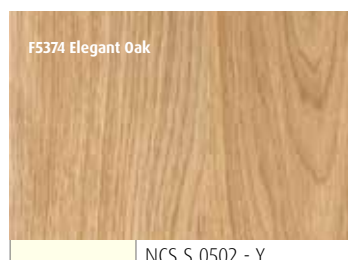

Dekorlaminat

Sorte freseprofiler

NCS fargene som er trykt i denne prislista kan avvike fra original farge.

	eks mva	inkl mva
Dekorlaminat		
Finn først NCS-pris på valgt ytterdør		
Tillegg for dekorlaminat pr dørblad	2 505	3 132
Priseksempel Gilje Standard eXtra med dekorlaminat F3374	22 420	28 025

Andre priser på forespørsel.

20
ÅR
Garanti mot
sopp og råte
TRE

20 års garanti gjelder kun med accoya karm og ramtre