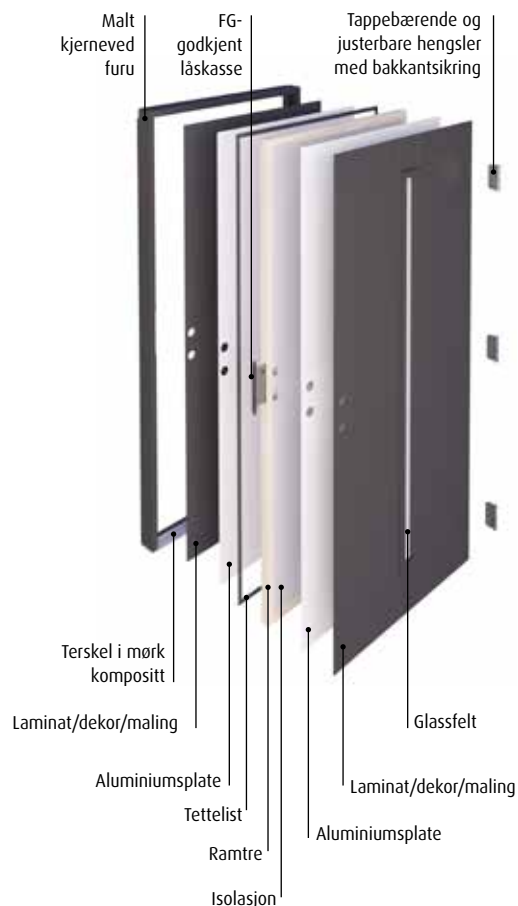

Oppbyggingen av våre ytterdører

Vår oppbygging av dørene og bruk av kompaktlaminat og dekorlaminat i overflaten gjør at dørene tåler vann.

Er ytterdøren din svært utsatt for direkte regn eller fukt fra bakken anbefaler vi deg å velge dørkarm og ramtre i accoya. Accoya er ikke en egen tresort, men resultatet av en kjemisk reaksjon treet i dørkarmen utsettes for. I denne reaksjonen mister trefibrene evnene til å ta opp og holde på fuktighet. Resultatet blir en stabilt og holdbar karm, selv om den utsettes for mye vann og fukt i perioder. Priser se side 27.