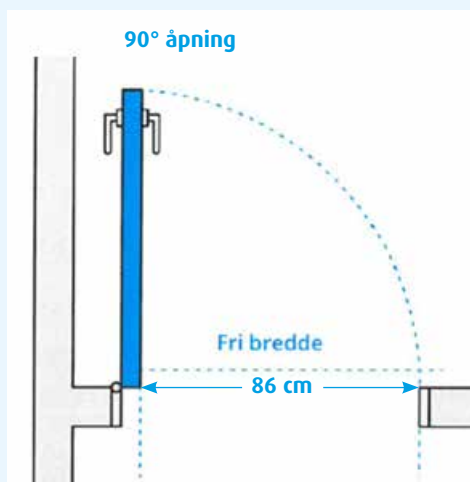

Din Smarthus-app gir deg oversikt over alle dører koblet til Gilje Sense.

Utviklet i samarbeid med:  futurehome

HUSK

fri bredde  
i TEK17

# TEK17 Fri bredde i ytterdør må være minimum 86 cm

Husk å bestille riktig bredde på døren for å tilfredsstille TEK17 krav om fri bredde.

	Gilje Basic ytterdør	Gilje eXtra ytterdør	Gilje eXcellent ytterdør
Ved maks 90° åpning	Minimum bredde 100 cm	Minimum bredde 102 cm	Minimum bredde 103 cm
Ved maks 180° åpning	Minimum bredde 99 cm	Minimum bredde 99 cm	Minimum bredde 99 cm
Pristillegg	+0%	+12%	På forespørsel

Fri høyde i Gilje ytterdører innfris ved høyde 209 cm.

Gjelder der det ikke er krav om universell utforming.

HUSK

Gilje har **TRINNFRI TERSKEL** som standard på alle utadslående dører ihht TEK17 §12-13, 3c.