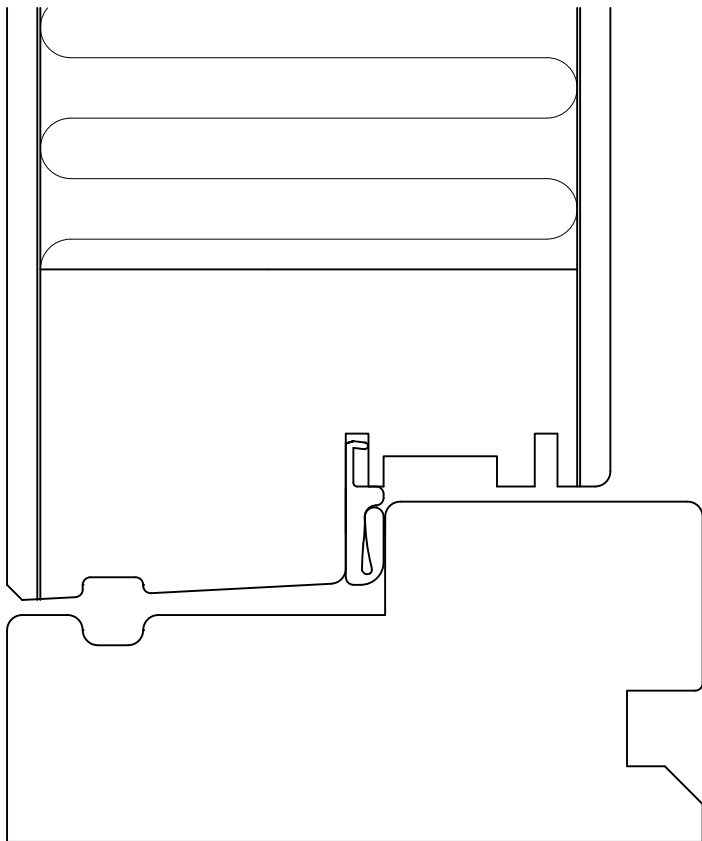

TEGNING  
**Gilje eXtra**  
 Vertikalt snitt  
 Utadslående ytterdør 80 mm

MÅL  
 1:1  
 GODKJ.  
 B.T.E./K.S

|                                       |  |           |                    |
|---------------------------------------|--|-----------|--------------------|
| TEGN.NR.<br>DØRFABRIKKEN GD-PRK-22101 |  | REV.<br>- | DATO<br>21.06.2022 |
| SIGN.<br>LBS                          |  |           |                    |

TEGNING

**Gilje eXtra**

Horisontalt snitt

Utadslående ytterdør 80 mm

MÅL

1:1

TEGN.NR.

DØRFABRIKKEN **GD-PRK-22102**