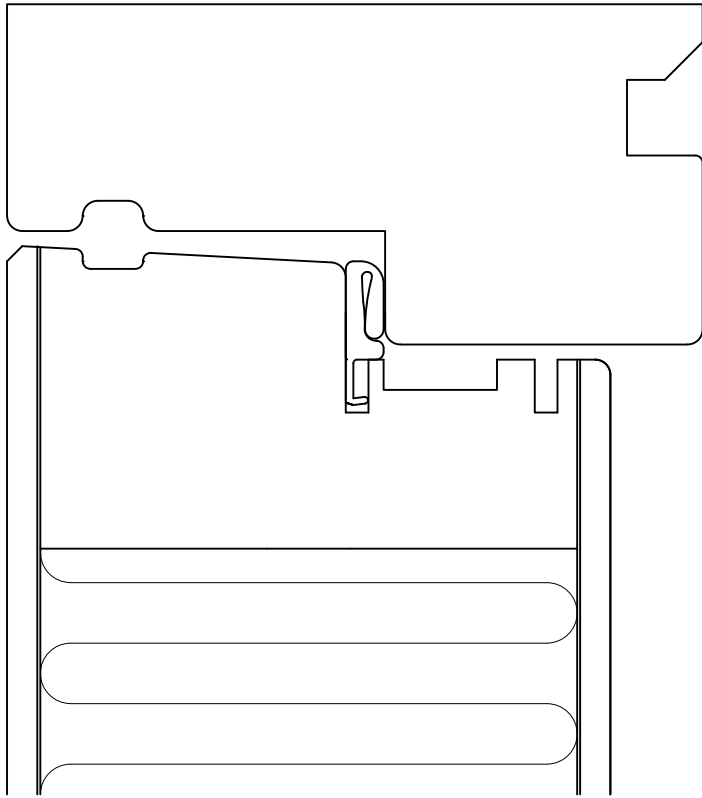

TEGNING  
**Gilje eXtra**  
 Vertikalt snitt  
 Utadslående ytterdør 80 mm

MÅL  
 1:1  
 GODKJ.  
 B.T.E./K.S

|                                       |  |           |                    |
|---------------------------------------|--|-----------|--------------------|
| TEGN.NR.<br>DØRFABRIKKEN GD-PRK-22101 |  | REV.<br>- | DATO<br>21.06.2022 |
| SIGN.<br>LBS                          |  |           |                    |

TEGNING

**Gilje eXtra**

Horisontalt snitt

Utadslående ytterdør 80 mm

MÅL

1:1

TEGN.NR.

DØRFABRIKKEN **GD-PRK-22102**