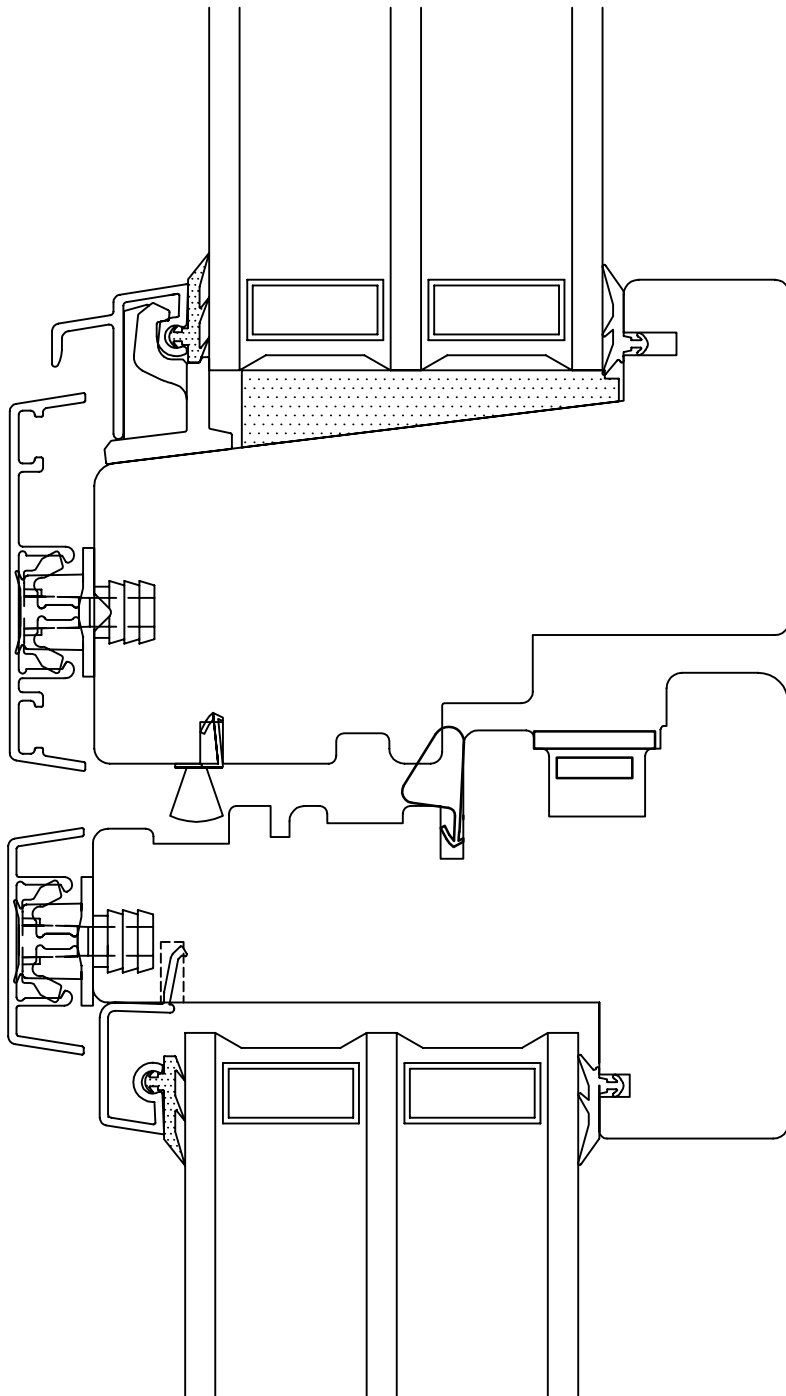

Dato 02.12.2013	Tegn. M.B.Gilje	Godkjert T.Gilje	Revisjon 29.09.2015	Format 1 : 1	Ark nr.
Beskrivelse Gilje extra innadslående m alu bekledning			Sammenstilling/Del topp bunn		Tegn. nr. 22JT48LLB483L-A

Dato 02.12.2013	Tegn. M.B.Gilje	Godkjert T.Gilje	Revisjon 29.09.2015	Format 1 : 1	Ark nr.	
Beskrivelse Gilje eXtra innadslående m alu bekledning			Sammenstilling/Del sider		Tegn. nr. 22JS48LLS483L-A	

Dato 04.12.2013	Tegn. M.B.Gilje	Godkjert T.Gilje	Revisjon 29.09.2015	Format 1 : 1	Ark nr.
Beskrivelse Gilje eXtra innadslående m alu bekledning			Sammenstilling/Del 64 mm losholt	Tegn. nr. 22JL64LL--3L-A	

Dato 04.12.2013	Tegn. M.B.Gilje	Godkjert T.Gilje	Revisjon 29.09.2015	Format 1 : 1	Ark nr.
Beskrivelse Gilje eXtra innadslående m alu bekledning			Sammenstilling/Del fast 64 losholt over		Tegn. nr. 22JL64FL--3L-A