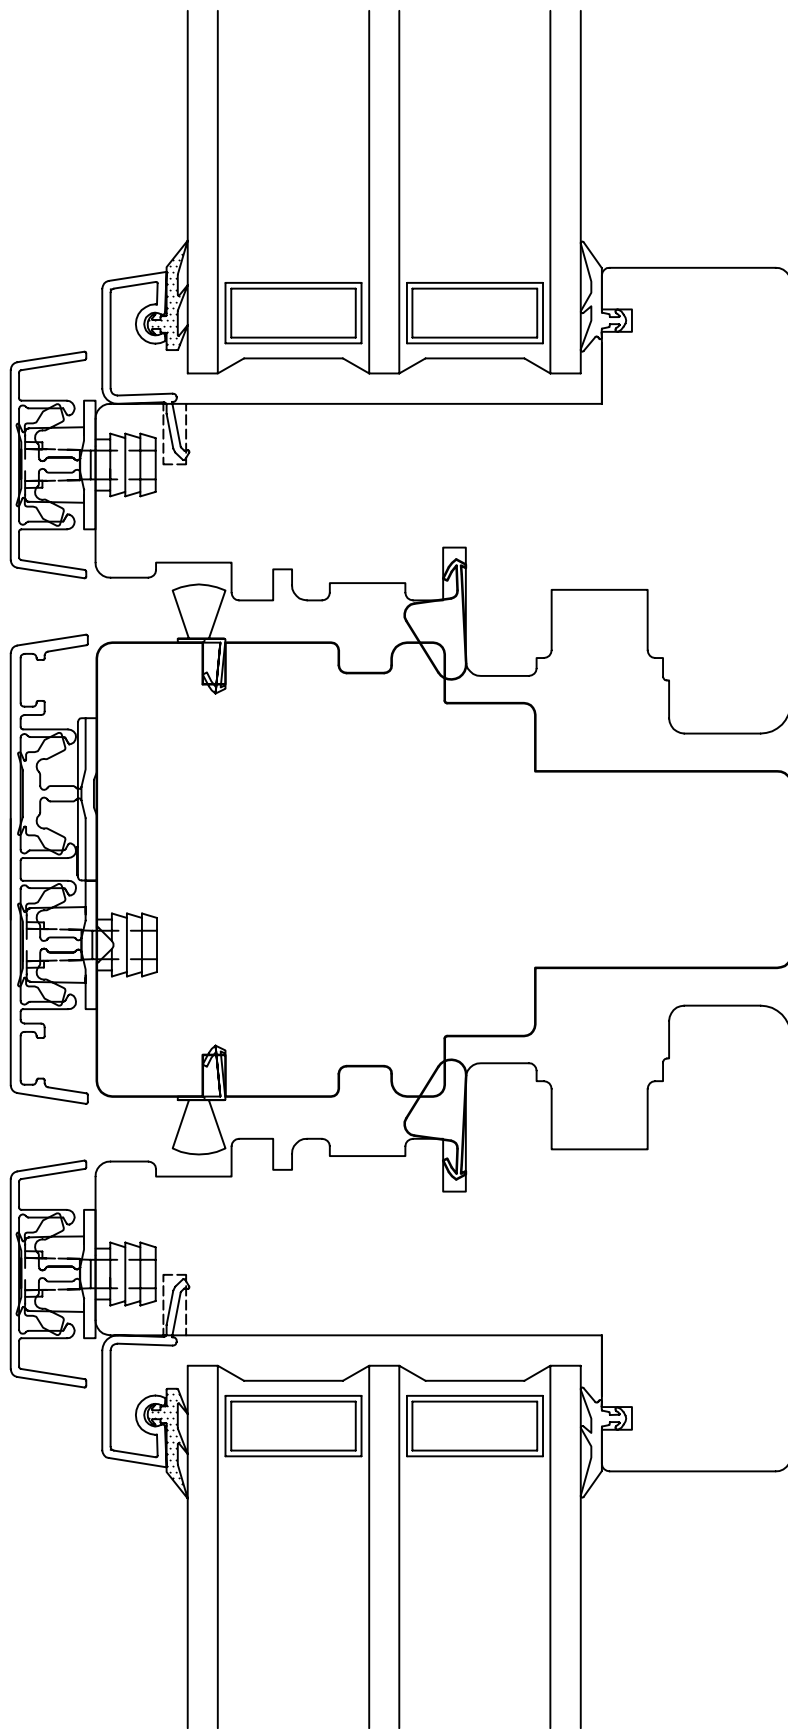

GIL 5210
Dekket 62 mm

Dato 02.01.2014	Tegn. M.B.Gilje	Godkjert T.Gilje	Revisjon 29.09.2015	Format 1 : 1	Ark nr.	
Beskrivelse Gilje eXtra innadslående m alu bekledning			Sammenstilling/Del 60 mm post	Tegn. nr. 22JP60LL--3L-A