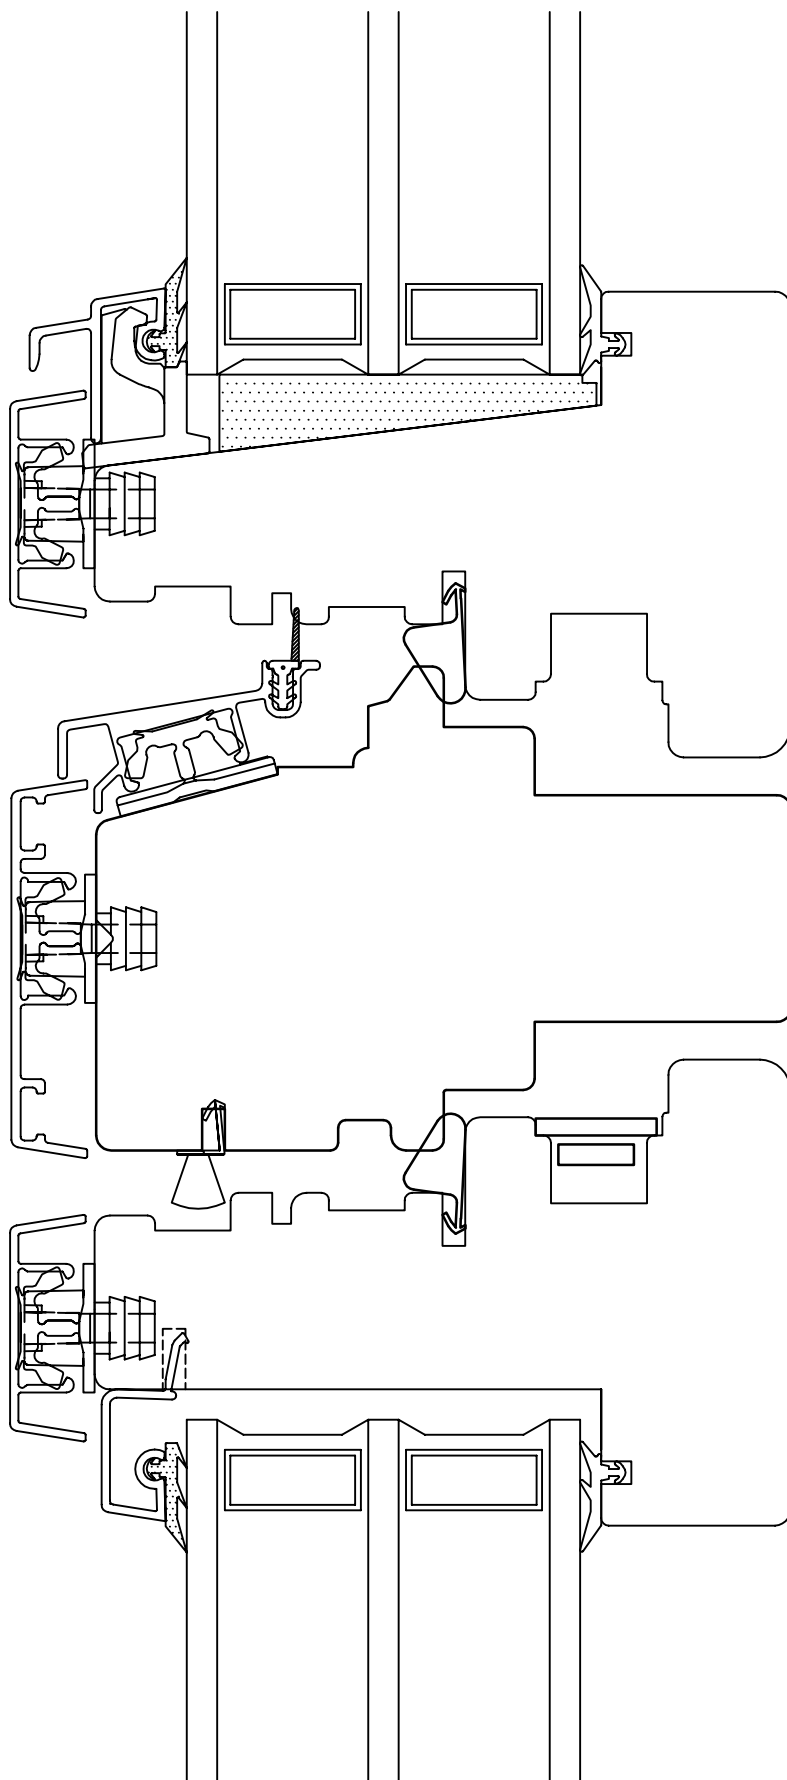

Dato 02.12.2013	Tegn. M.B.Gilje	Godkjert T.Gilje	Revisjon 29.09.2015	Format 1 : 1	Ark nr.
Beskrivelse Gilje extra innadslående m alu bekledning			Sammenstilling/Del topp bunn		Tegn. nr. 22JT48LLB483L-A

Dato 02.12.2013	Tegn. M.B.Gilje	Godkjert T.Gilje	Revisjon 29.09.2015	Format 1 : 1	Ark nr.	
Beskrivelse Gilje eXtra innadslående m alu bekledning			Sammenstilling/Del sider		Tegn. nr. 22JS48LLS483L-A	

Dato 04.12.2013	Tegn. M.B.Gilje	Godkjert T.Gilje	Revisjon 29.09.2015	Format 1 : 1	Ark nr.
Beskrivelse Gilje eXtra innadslående m alu bekledning			Sammenstilling/Del 64 mm losholt	Tegn. nr. 22JL64LL--3L-A	

Dato 04.12.2013	Tegn. M.B.Gilje	Godkjert T.Gilje	Revisjon 29.09.2015	Format 1 : 1	Ark nr.
Beskrivelse Gilje eXtra innadslående m alu bekledning			Sammenstilling/Del fast 64 losholt over		Tegn. nr. 22JL64FL--3L-A