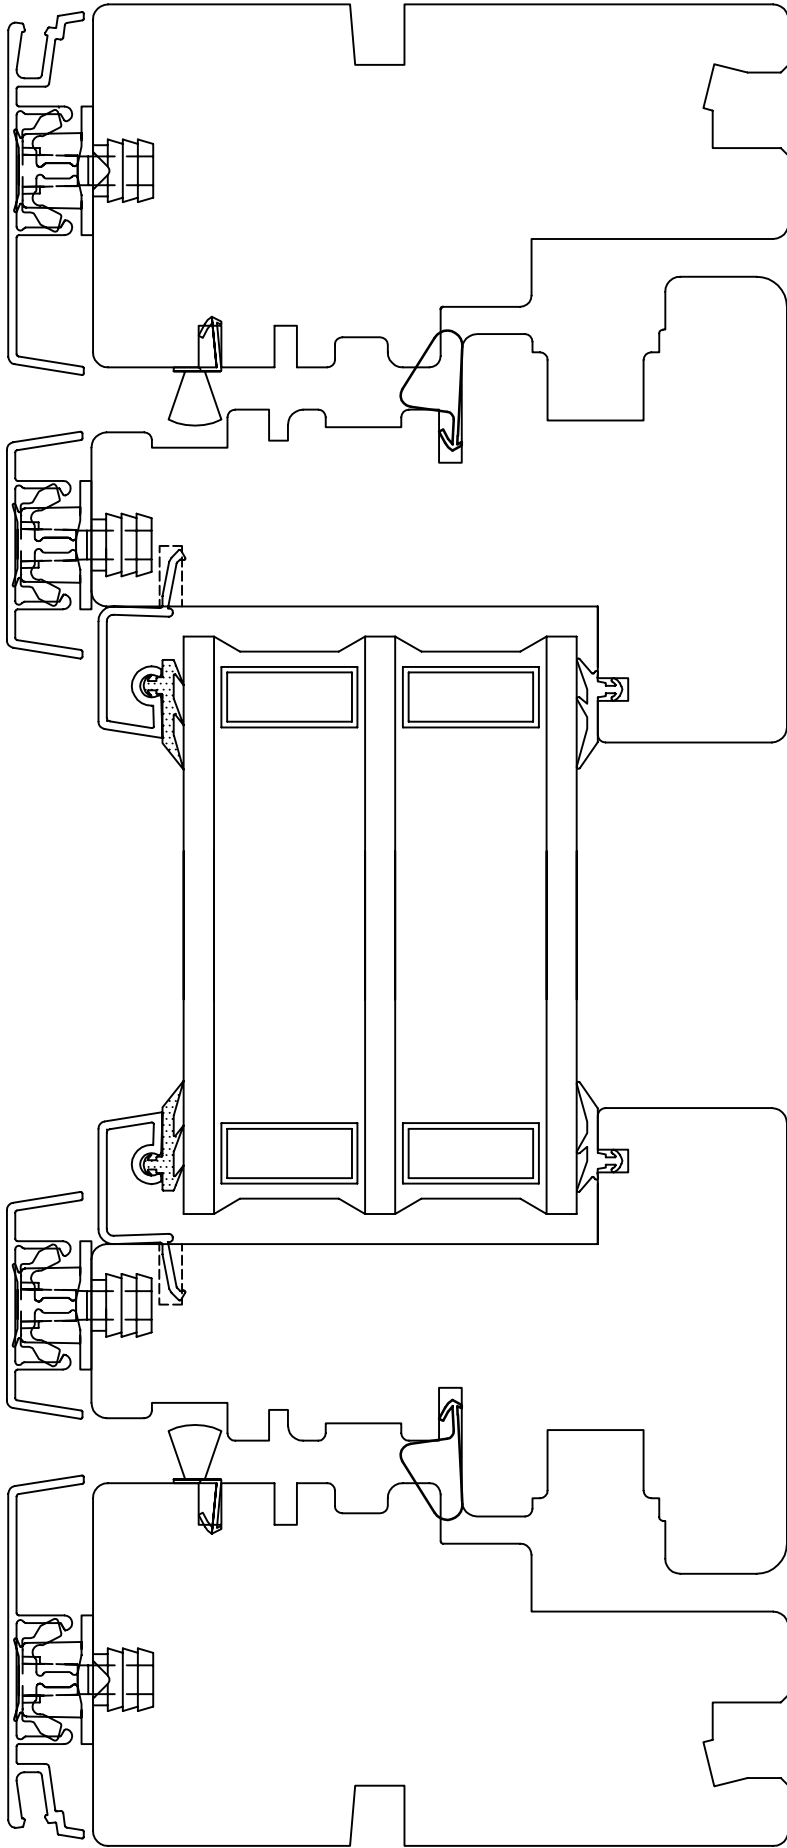

Dato 02.12.2013	Tegn. M.B.Gilje	Godkjert T.Gilje	Revisjon 29.09.2015	Format 1 : 1	Ark nr.
Beskrivelse Gilje extra innadslående m alu bekledning			Sammenstilling/Del topp bunn		Tegn. nr. 22JT48LLB483L-A

Dato 02.12.2013	Tegn. M.B.Gilje	Godkjert T.Gilje	Revisjon 29.09.2015	Format 1 : 1	Ark nr.	
Beskrivelse Gilje eXtra innadslående m alu bekledning			Sammenstilling/Del sider		Tegn. nr. 22JS48LLS483L-A	

Dato 04.12.2013	Tegn. M.B.Gilje	Godkjert T.Gilje	Revisjon 29.09.2015	Format 1 : 1	Ark nr.
Beskrivelse Gilje eXtra innadslående m alu bekledning			Sammenstilling/Del 64 mm losholt	Tegn. nr. 22JL64LL--3L-A	

Dato 04.12.2013	Tegn. M.B.Gilje	Godkjert T.Gilje	Revisjon 29.09.2015	Format 1 : 1	Ark nr.
Beskrivelse Gilje eXtra innadslående m alu bekledning			Sammenstilling/Del fast 64 losholt over		Tegn. nr. 22JL64FL--3L-A

GIL 5210  
Dekket 62 mm

Dato 02.01.2014	Tegn. M.B.Gilje	Godkjert T.Gilje	Revisjon 29.09.2015	Format 1 : 1	Ark nr.	
Beskrivelse Gilje eXtra innadslående m alu bekledning			Sammenstilling/Del 60 mm post	Tegn. nr. 22JP60LL--3L-A		