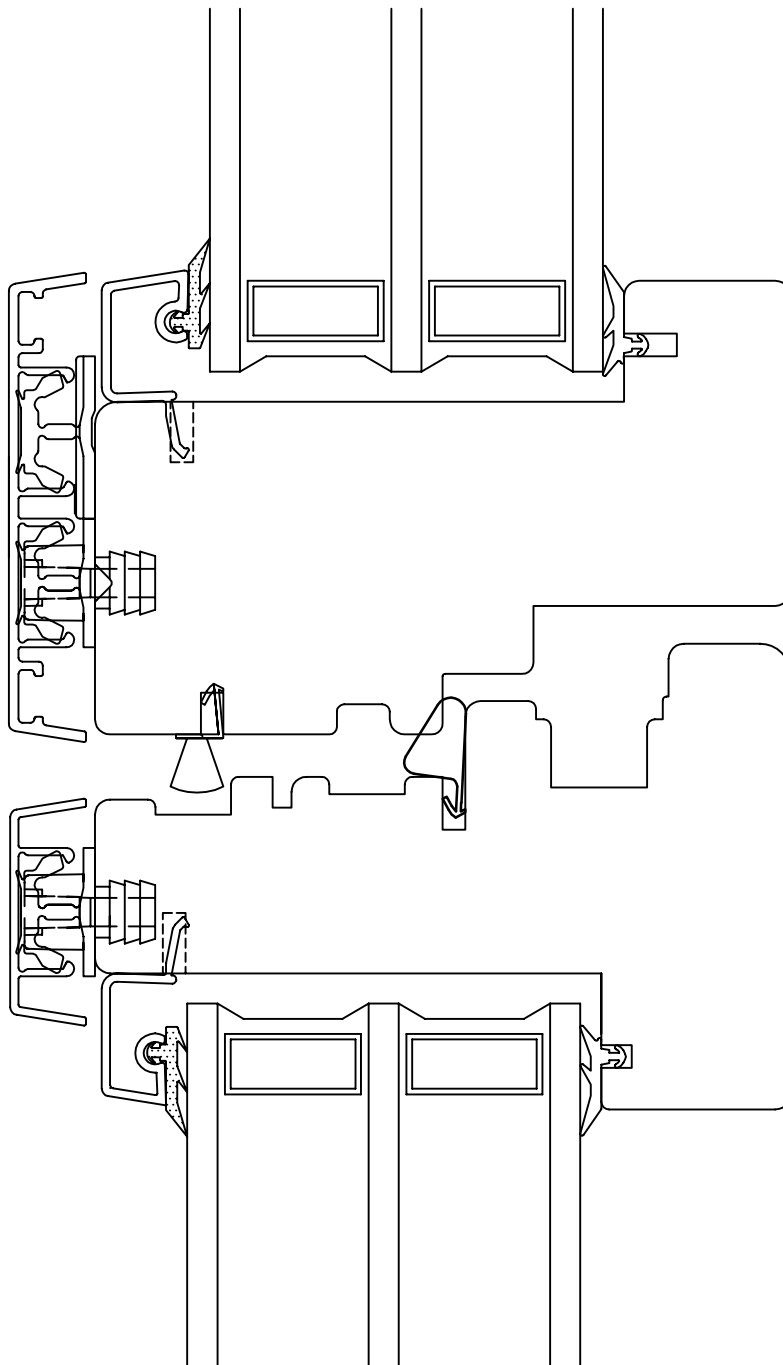

GIL 5210
Dekklis 62 mm

Dato 02.01.2014	Tegn. M.B.Gilje	Godkjert T.Gilje	Revisjon 29.09.2015	Format 1 : 1	Ark nr.	
Beskrivelse Gilje eXtra innadslående m alu bekledning			Sammenstilling/Del 60 post, fast del en s.		Tegn. nr. 22JP60FL--3L-A