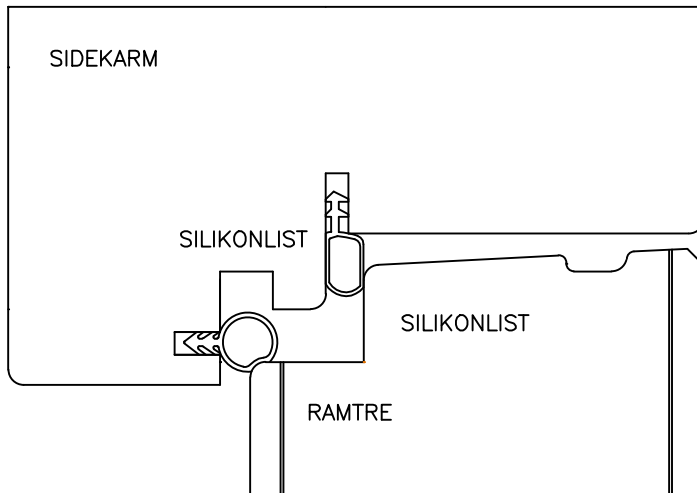

GILJEDOOR

PRODUKTKATALOG

TYPE: GD-PRK-043

HORISONTAL SNITT

SIDE - SIDE

NY STD.
INNADSLÄENDE
2-FL. YTTERDÖR

M = 1:1

Rett til endringer
forbeholdes

G.TOLERANSE +/- 0,2 MM

Tegn.nr: GD-PRK-043

Sign.: LBS

Godkj.: S.E.K./B.T.E

Rev.: 24.05.2011

Dato: 01.12.2006