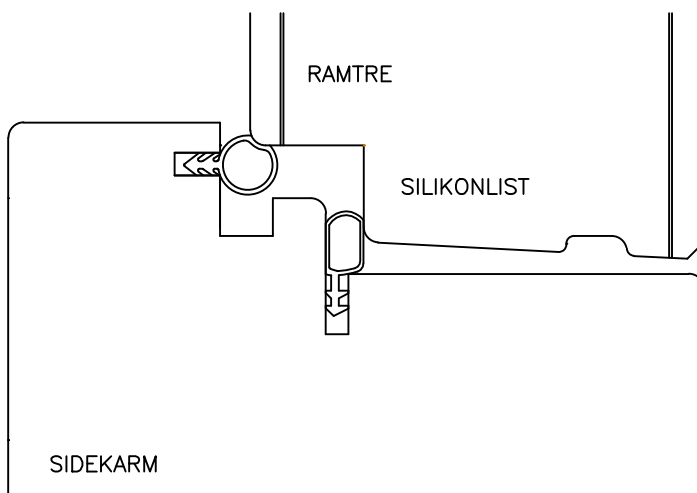

GILJEDOOR

PRODUKTKATALOG

TYPE: GD-PRK-043

HORISONTAL SNITT

SIDE - SIDE

NY STD.
INNADSLÄENDE
2-FL. YTTERDÖR

M = 1:1

Rett til endringer
forbeholdes

G.TOLERANSE +/- 0,2 MM

Tegn.nr: GD-PRK-043

Sign.: LBS

Godkj.: S.E.K./B.T.E

Rev.: 24.05.2011

Dato: 01.12.2006