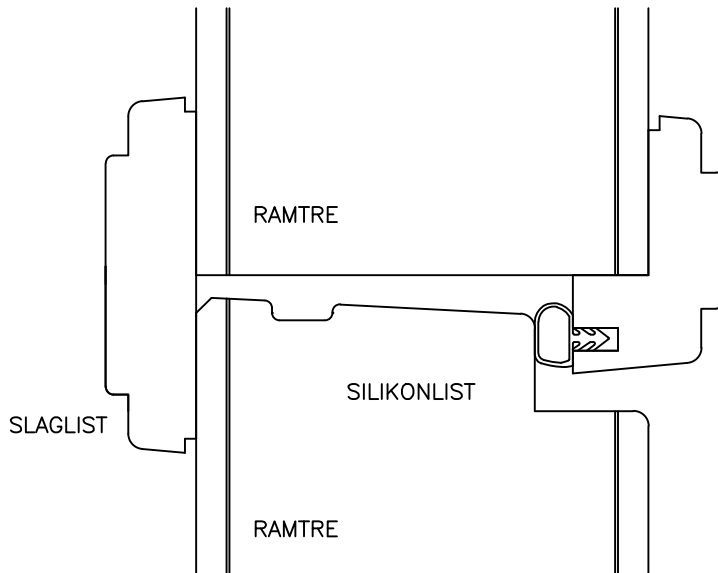

GILJEDOOR

PRODUKTKATALOG

TYPE: GD-PRK-043

HORISONTAL SNITT

SIDE - SIDE

NY STD.
INNADSLÄENDE
2-FL. YTTERDÖR

M = 1:1

Rett til endringer
forbeholdes

G.TOLERANSE +/- 0,2 MM

Tegn.nr: GD-PRK-043

Sign.: LBS

Godkj.: S.E.K./B.T.E

Rev.: 24.05.2011

Dato: 01.12.2006