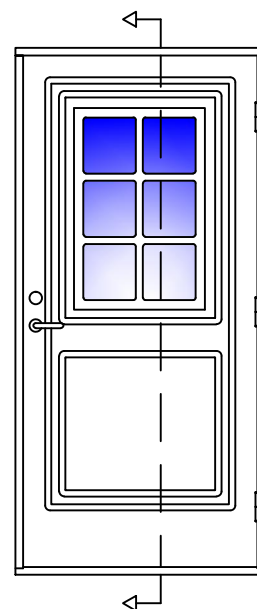

GILJEDOOR

PRODUKTKATALOG

TYPE: GD-PRK-023

VERTIKALSNIITT

TOPP - BUNN

GILJEDOOR
MED
PROFILSPOR

SMÅLE
OG
BREDE SPOR

M = 1:1