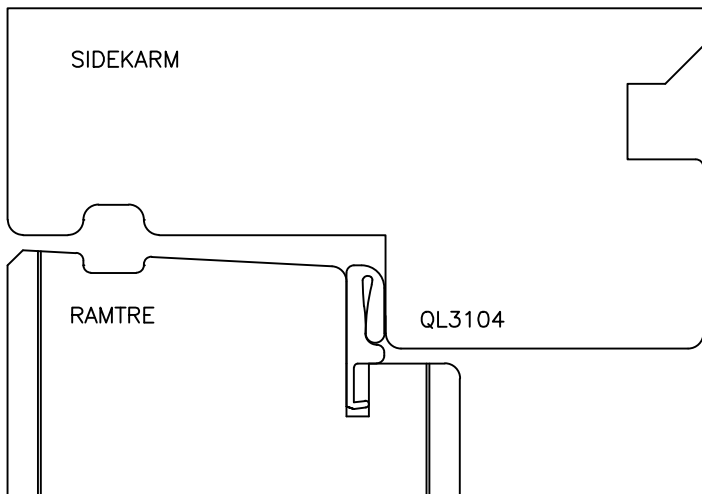

GILJEDOOR

PRODUKTKATALOG

TYPE: GD-PRK-041

HORISONTAL SNITT

SIDE - SIDE

NY STD.

UTADSL. 2-FL. YTTERDØR  
M/ RULLESTOLTERSKEKEL

M = 1:1

Rett til endringer  
forbeholdes

G.TOLERANSE +/- 0,2 MM

Tegn.nr: GD-PRK-041

Sign.: LBS

Godkj.: S.E.K./B.T.E

Rev.: 25.05.2011

Dato: 24.02.2006