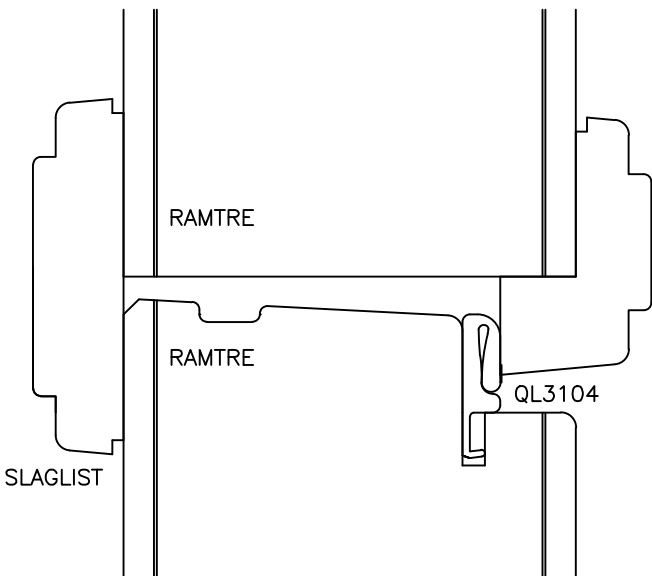

GILJEDOOR

PRODUKTKATALOG

TYPE: GD-PRK-041

HORISONTAL SNITT

SIDE - SIDE

NY STD.

UTADSL. 2-FL. YTTERDØR  
M/ RULLESTOLTERSKEKEL

M = 1:1

Rett til endringer  
forbeholdes

G.TOLERANSE +/- 0,2 MM

Tegn.nr: GD-PRK-041

Sign.: LBS

Godkj.: S.E.K./B.T.E

Rev.: 25.05.2011

Dato: 24.02.2006