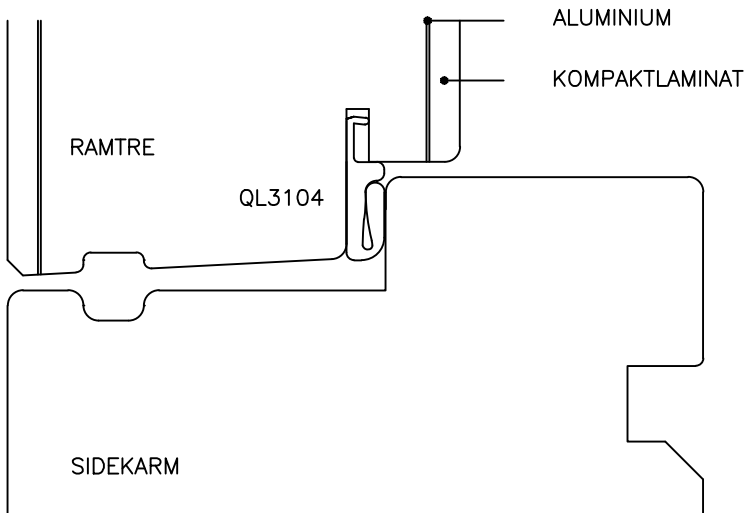

GILJEDOOR

PRODUKTKATALOG

TYPE: GD-PRK-041

HORISONTAL SNITT

SIDE - SIDE

NY STD.

UTADSL. 2-FL. YTTERDØR  
M/ RULLESTOLTERSKEKEL

M = 1:1

Rett til endringer  
forbeholdes

G.TOLERANSE +/- 0,2 MM

Tegn.nr: GD-PRK-041

Sign.: LBS

Godkj.: S.E.K./B.T.E

Rev.: 25.05.2011

Dato: 24.02.2006