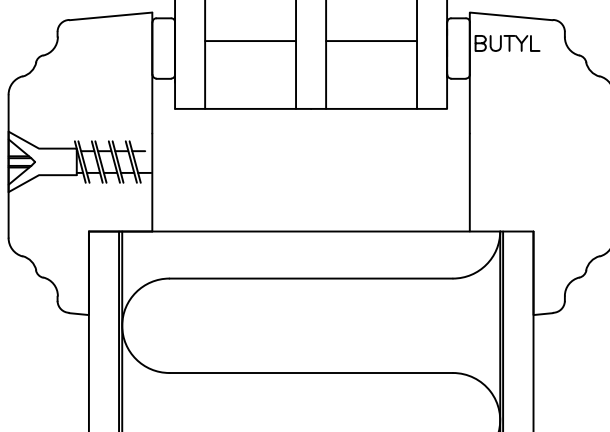

GILJEDOOR

PRODUKTKATALOG

TYPE: GD-PRK-006

HORISONTALSNITT

SIDE - SIDE

SNITT A-B

SNITT A-A

GLASSKASSETT GR-20
3-LAGS ISOLERGLASS

UTEN SPROSSER

FASTE SPROSSER

M = 1:1

Rett til endringer
forbeholdes

Tegn.nr: GD-PRK-006

Sign.: LBS

Godkj.: S.E.K./B.T.E.

Rev.: 27.05.2011