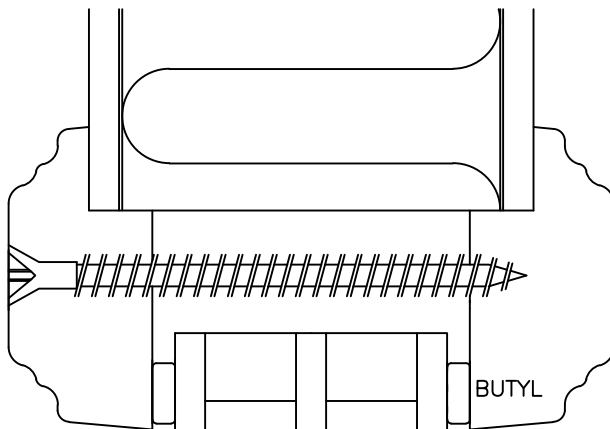

GILJEDOOR

PRODUKTKATALOG

TYPE: GD-PRK-006

HORISONTALSNITT

SIDE - SIDE

SNITT A-B

SNITT A-A

GLASSKASSETT GR-20
3-LAGS ISOLERGLASS

UTEN SPROSSER

FASTE SPROSSER

M = 1:1

Rett til endringer
forbeholdes

Tegn.nr: GD-PRK-006

Sign.: LBS

Godkj.: S.E.K./B.T.E.

Rev.: 27.05.2011