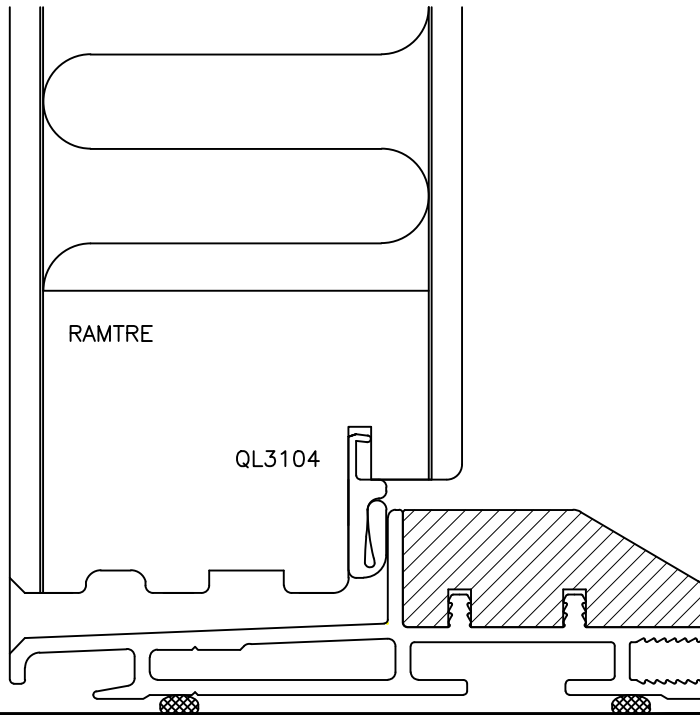

GILJEDOOR

PRODUKTKATALOG

TYPE: GD-PRK-051

VERTIKALSNITT

BUNN

FUGEMASSE – FLYTER UT V/MONTERING

FUGEMASSE – FLYTER UT V/MONTERING

TERSKELE
UTADSLÅENDE ALTERNATIVER

MONTERING

M = 1:1

Rett til endringer
forbeholdes

Tegn.nr: GD-PRK-051

Sign.: LBS

Godkj.: S.E.K./B.T.E.

Rev.: 26.05.2011

Dato: 12.02.2004