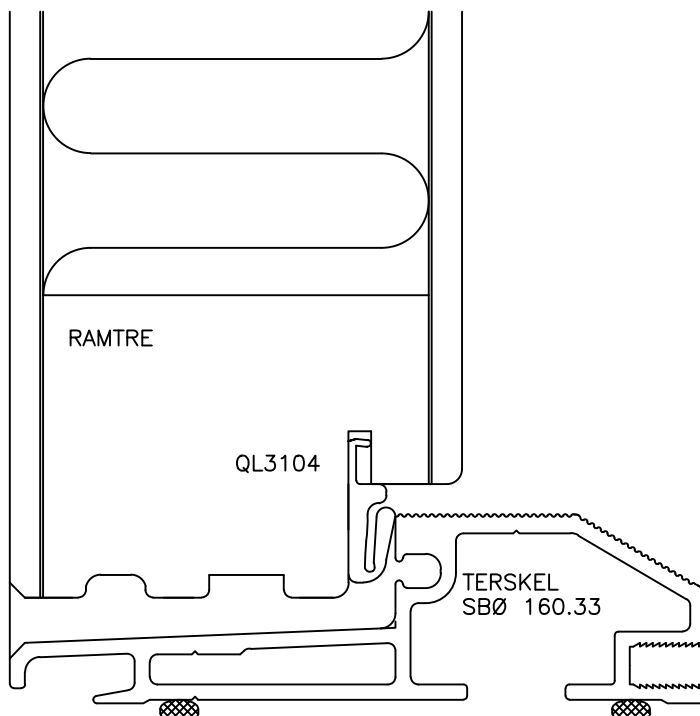

GILJEDOOR

PRODUKTKATALOG

TYPE: GD-PRK-051

VERTIKALSNITT

BUNN

FUGEMASSE – FLYTER UT V/MONTERING

FUGEMASSE – FLYTER UT V/MONTERING

TERSKELE
UTADSLÅENDE ALTERNATIVER

MONTERING

M = 1:1

Rett til endringer
forbeholdes

Tegn.nr: GD-PRK-051

Sign.: LBS

Godkj.: S.E.K./B.T.E.

Rev.: 26.05.2011

Dato: 12.02.2004