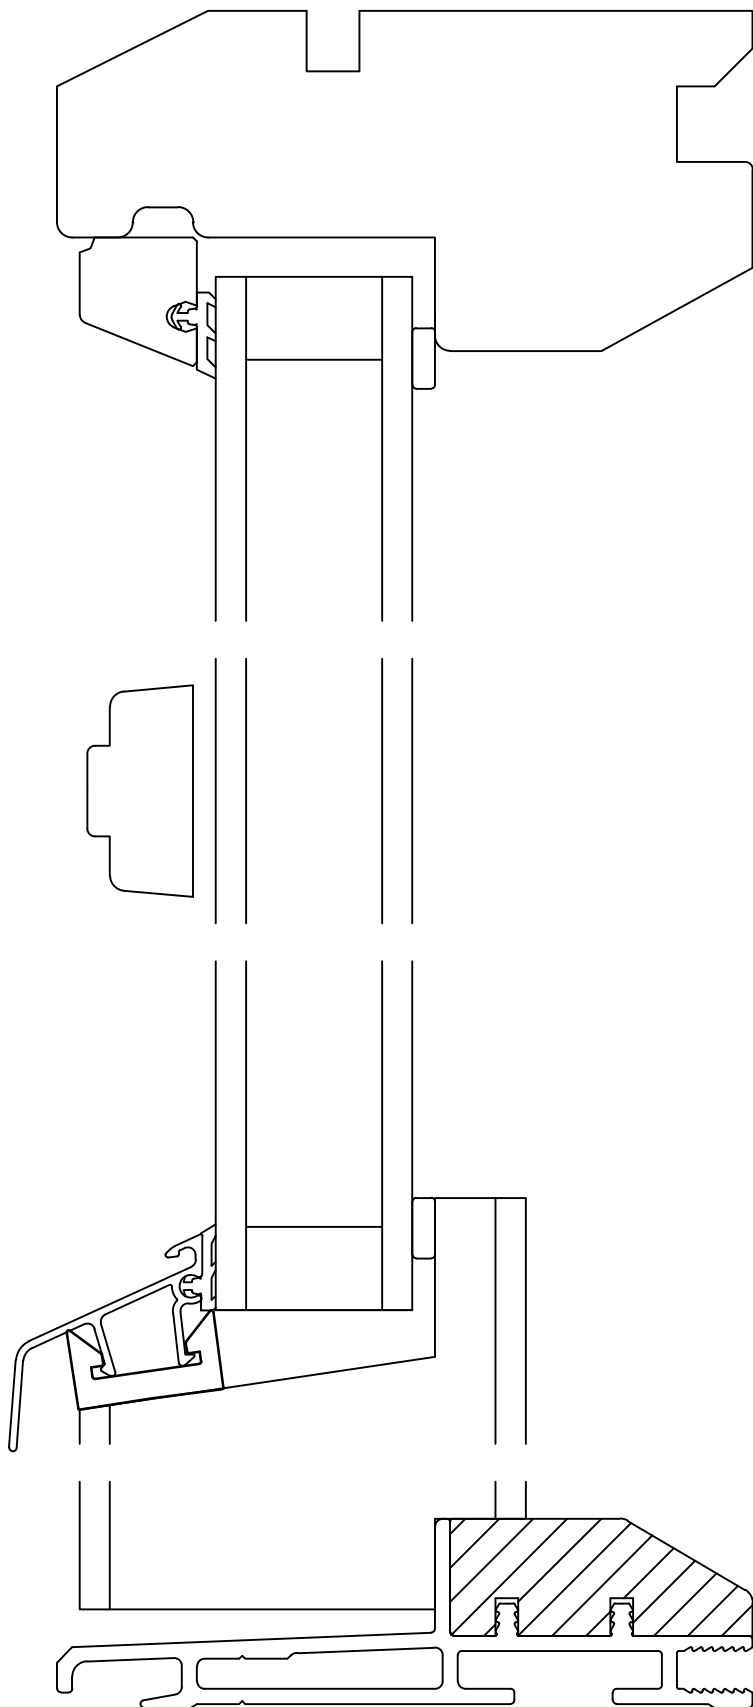

GILJEDOOR

PRODUKTKATALOG

TYPE: GD-PRK-10004

VERTIKAL SNITT

TOPP - BUNN

GILJE SIDEFELT
M/
HELT GLASS
OG LØSE SPROSSER

M = 1:1

Rett til endringer
forbeholdes

Tegn.nr: GD-PRK-10004

Sign.: LBS

Godkj.: S.E.K./B.T.E.

Rev.: -

Dato: 30.06.2010