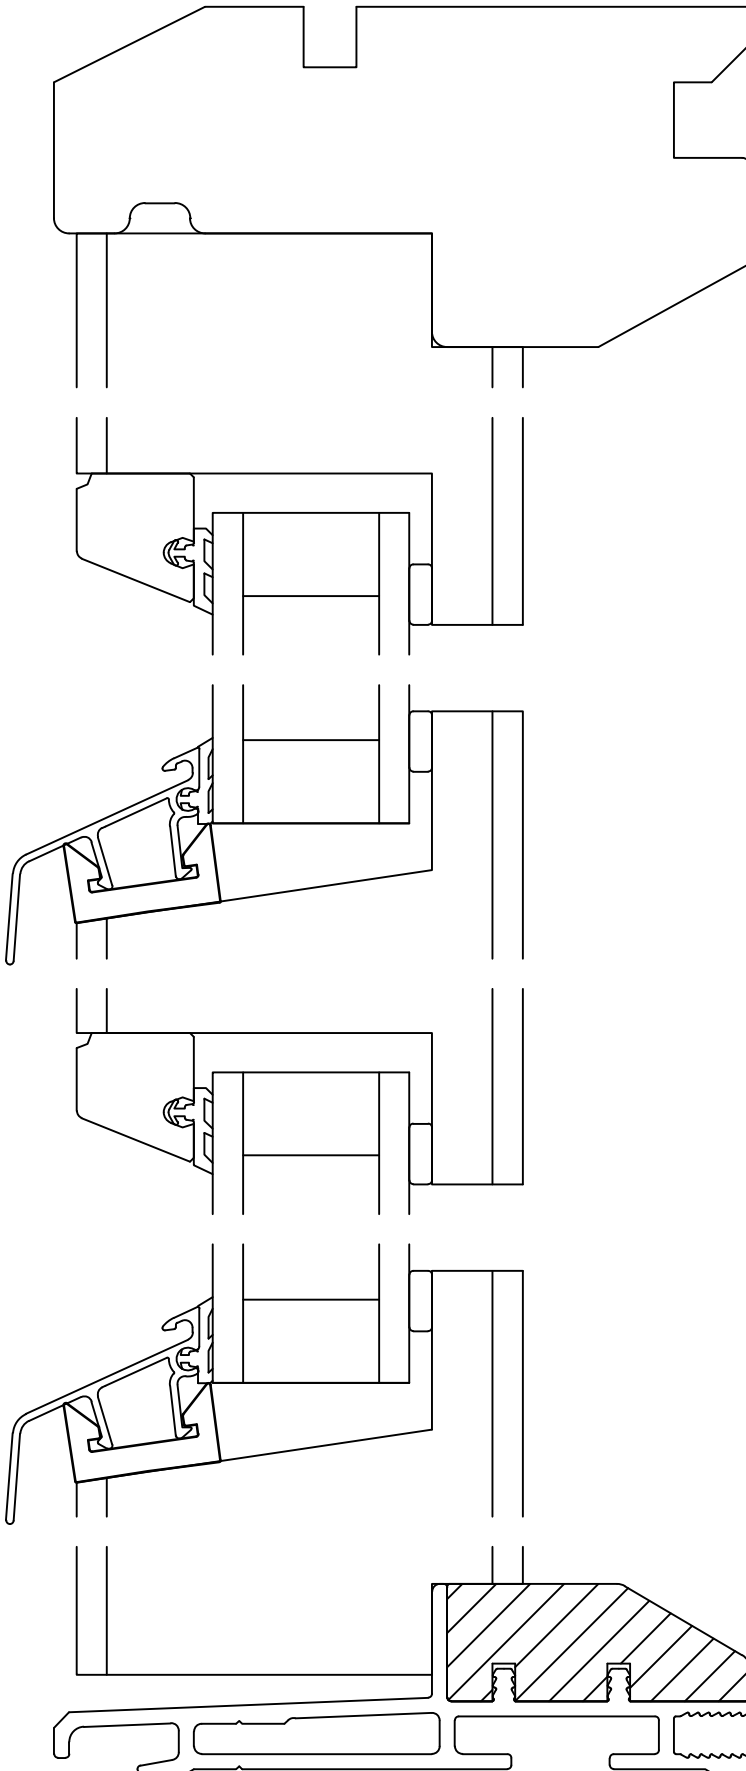

GILJEDOOR

PRODUKTKATALOG

TYPE: GD-PRK-10002

VERTIKAL SNITT

TOPP - BUNN

GILJE SIDEFELT
M/
TOPPFELT
MIDTFELT
BUNNFELT

M = 1:1

Rett til endringer
forbeholdes

Tegn.nr: GD-PRK-10002

Sign.: LBS

Godkj.: S.E.K./B.T.E.

Rev.: -

Dato: 21.06.2010