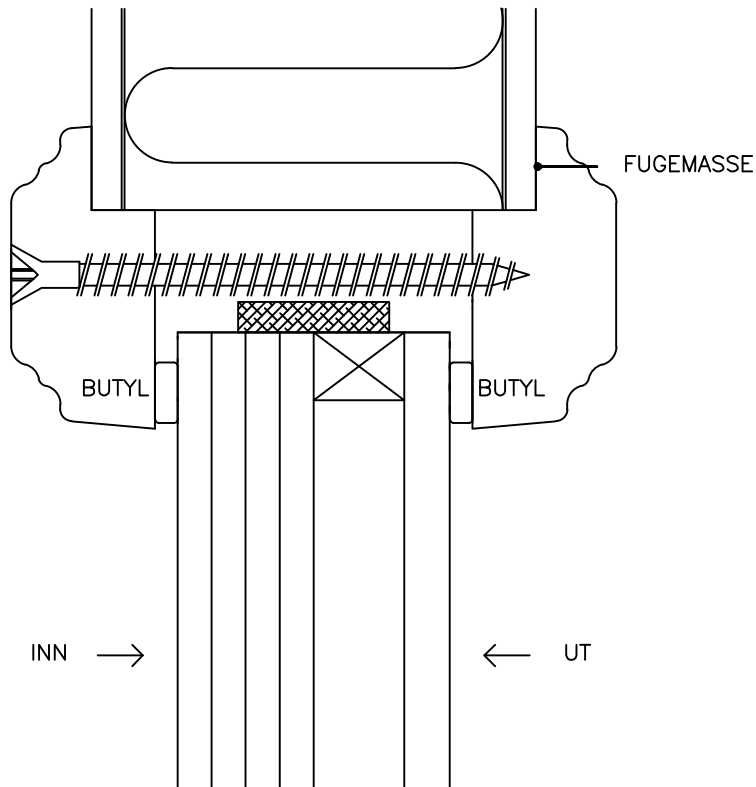

GILJEDOOR

PRODUKTKATALOG

TYPE: GD-PRK-007

HORISONTALSNITT

SIDE - SIDE

GLASSKASETT B30  
MED  
PYROSTOP GLASS

18MM PYROSTOP  
12MM AIR  
6MM FLOT

M = 1:1

Rett til endringer  
forbeholdes

G.TOLERANSE +/- 0,2 MM

Tegn.nr: GD-PRK-007

Sign.: LBS

Godkj.: S.E.K.

Rev.: 27.05.2011

Dato: 09.03.1995