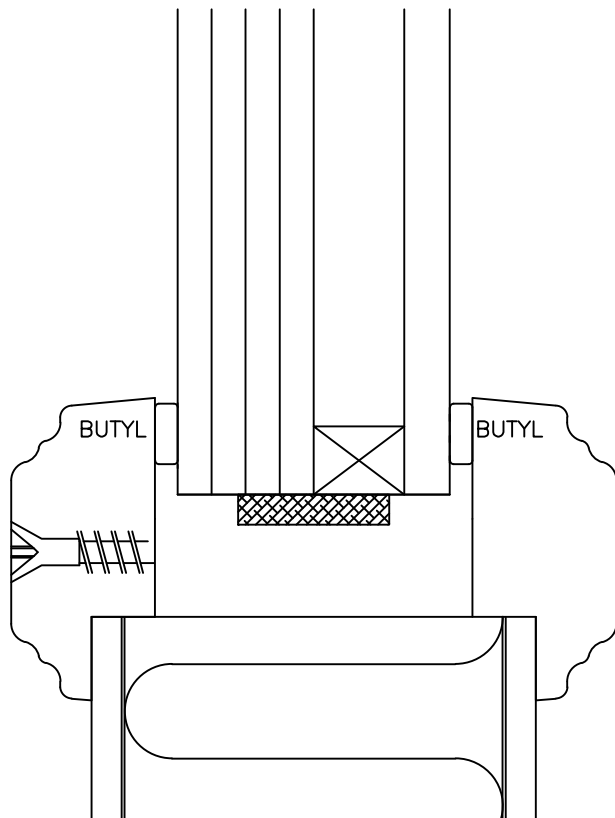

GILJEDOOR

PRODUKTKATALOG

TYPE: GD-PRK-007

HORISONTALSNITT

SIDE - SIDE

GLASSKASETT B30  
MED  
PYROSTOP GLASS

18MM PYROSTOP  
12MM AIR  
6MM FLOT

M = 1:1

Rett til endringer  
forbeholdes

G.TOLERANSE +/- 0,2 MM

Tegn.nr: GD-PRK-007

Sign.: LBS

Godkj.: S.E.K.

Rev.: 27.05.2011

Dato: 09.03.1995