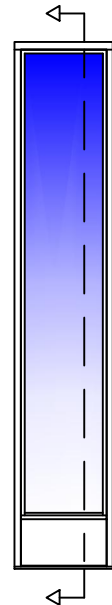

GILJEDOOR

PRODUKTKATALOG

TYPE: GD-PRK-10001

VERTIKAL SNITT

TOPP - BUNN

GILJE SIDEFELT  
M/  
HELT GLASS

M = 1:1

Rett til endringer  
forbeholdes