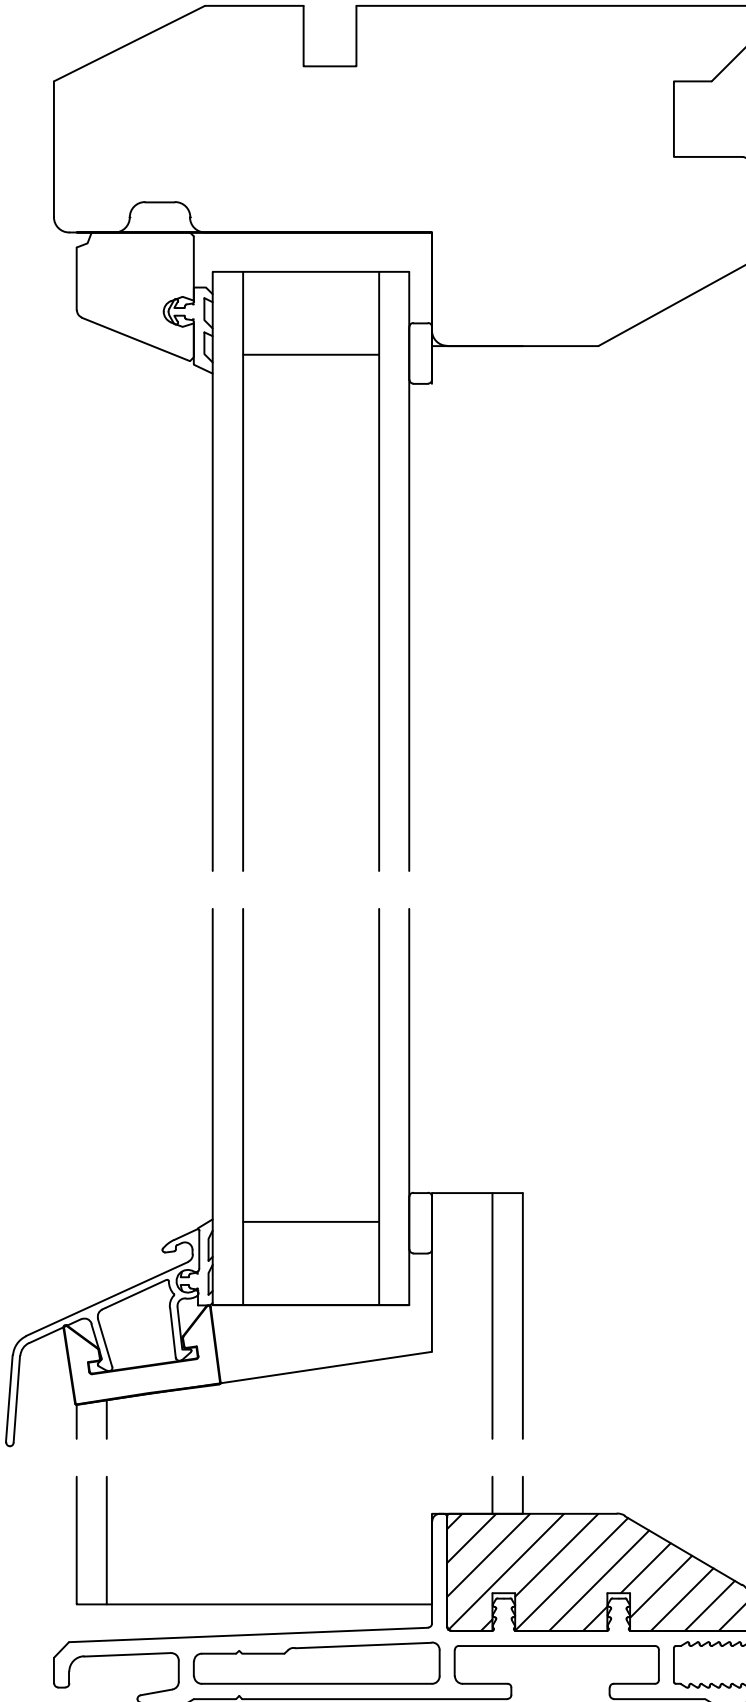

GILJEDOOR

PRODUKTKATALOG

TYPE: GD-PRK-10001

VERTIKAL SNITT

TOPP - BUNN

GILJE SIDEFELT  
M/  
HELT GLASS

M = 1:1

Rett til endringer  
forbeholdes