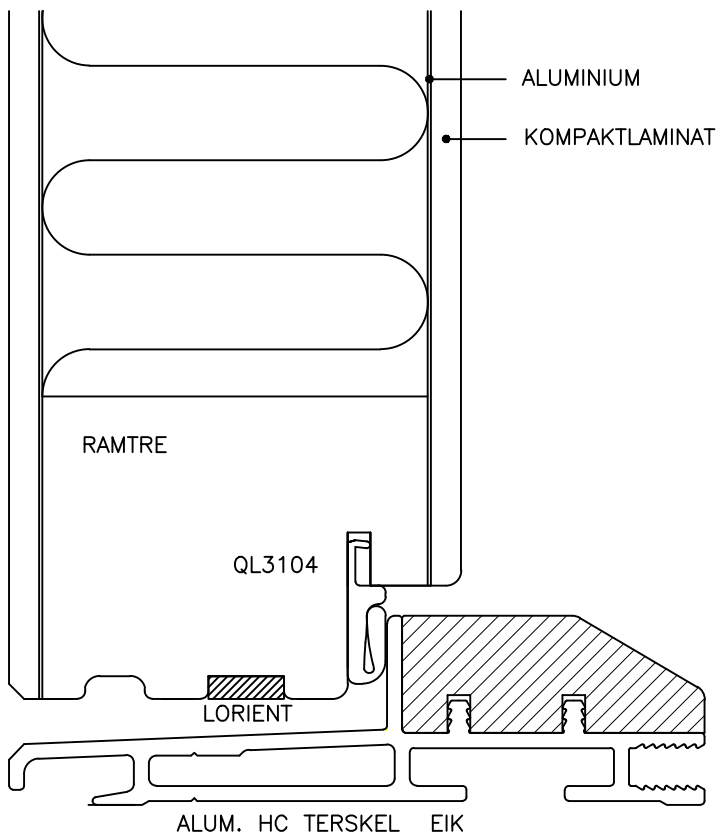

GILJEDOOR

PRODUKTKATALOG

TYPE: GD-PRK-07003

VERTIKAL SNITT

TOPP - BUNN

B 30

UTADSLÅENDE YTTERDØR
MED RULLESTOLTERSKEKEL

M/ KOMP.LAMINAT

DØRLUKKER TS 83

M = 1:1

Rett til endringer
forbeholdes

G.TOLERANSE +/- 0,2 MM

Tegn.nr: GD-PRK-07003

Sign.: LBS

Godkj.: S.E.K.

Rev.: 26.05.2011