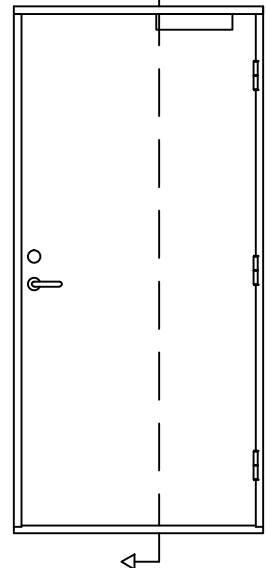

GILJEDOOR

PRODUKTKATALOG

TYPE: GD-PRK-07003

VERTIKAL SNITT

TOPP - BUNN

B 30

UTADSLÅENDE YTTERDØR
MED RULLESTOLTERSKEKEL

M/ KOMP.LAMINAT

DØRLUKKER TS 83

M = 1:1

Rett til endringer
forbeholdes

G.TOLERANSE +/- 0,2 MM

Tegn.nr: GD-PRK-07003

Sign.: LBS

Godkj.: S.E.K.

Rev.: 26.05.2011