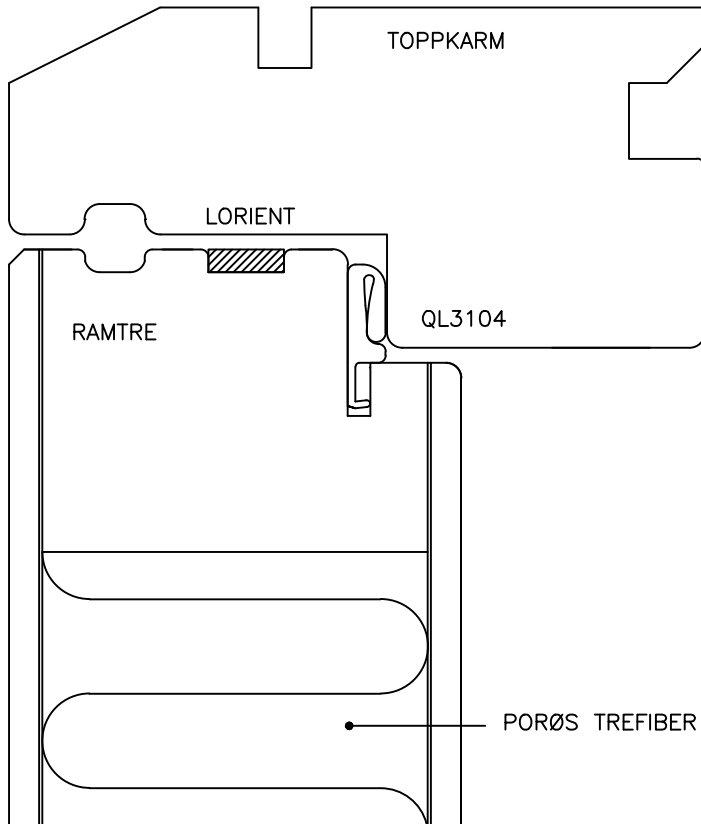

GILJEDOOR

PRODUKTKATALOG

TYPE: GD-PRK-07003

VERTIKAL SNITT

TOPP - BUNN

B 30

UTADSLÅENDE YTTERDØR
MED RULLESTOLTERSKEKEL

M/ KOMP.LAMINAT

DØRLUKKER TS 83

M = 1:1

Rett til endringer
forbeholdes

G.TOLERANSE +/- 0,2 MM

Tegn.nr: GD-PRK-07003

Sign.: LBS

Godkj.: S.E.K.

Rev.: 26.05.2011