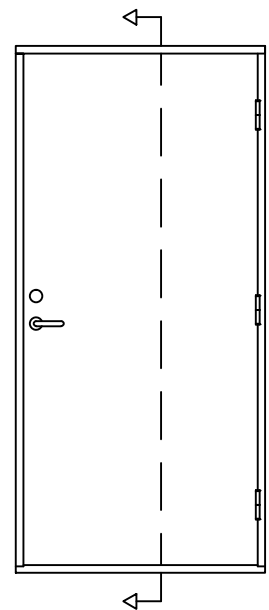

GILJEDOOR

PRODUKTKATALOG

TYPE: GD-PRK-09001

VERTIKAL SNITT

TOPP - BUNN

NY STD.

UTADSLÅENDE YTTERDØR  
M/ RULLESTOLTERSKEL

M = 1:1

Rett til endringer  
forbeholdes

G.TOLERANSE +/- 0,2 MM

Tegn.nr: GD-PRK-09001

Sign.: LBS

Godkj.: S.E.K./K.S./B.T.E

Rev.: 25.05.2011

Dato: 07.05.2009