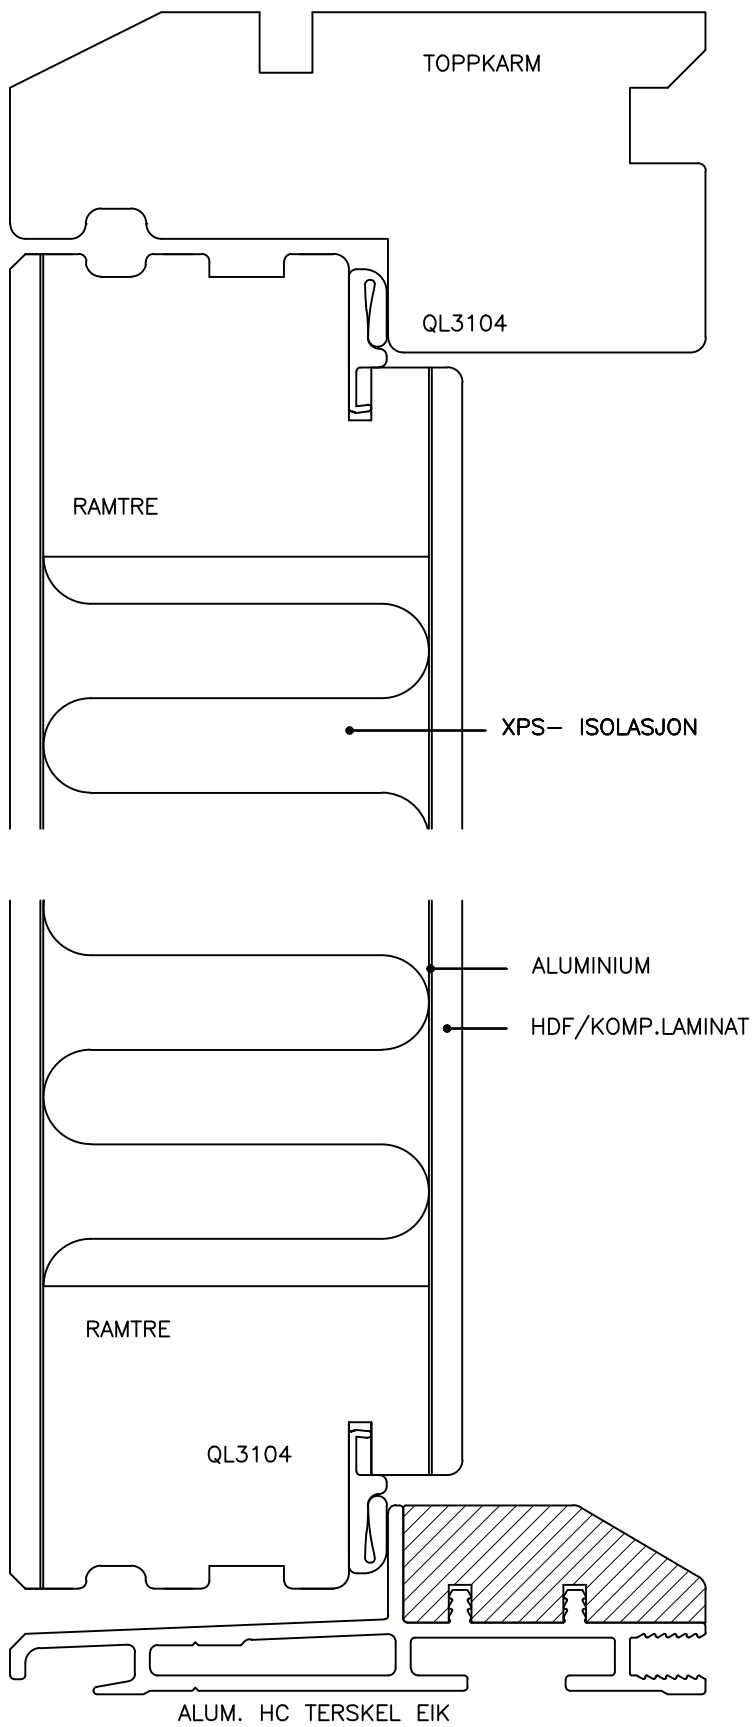

GILJEDOOR

PRODUKTKATALOG

TYPE: GD-PRK-09001

VERTIKAL SNITT

TOPP - BUNN

NY STD.

UTADSLÅENDE YTTERDØR  
M/ RULLESTOLTERSKEL

M = 1:1

Rett til endringer  
forbeholdes

G.TOLERANSE +/- 0,2 MM

Tegn.nr: GD-PRK-09001

Sign.: LBS

Godkj.: S.E.K./K.S./B.T.E

Rev.: 25.05.2011

Dato: 07.05.2009