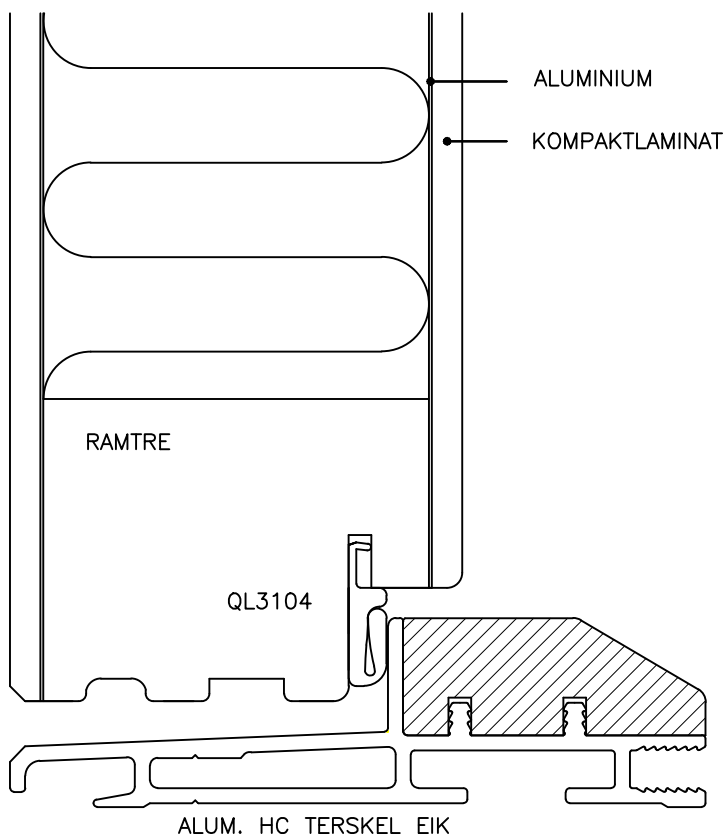

GILJEDOOR

PRODUKTKATALOG

TYPE: GD-PRK-040

VERTIKAL SNITT

TOPP – BUNN

NY STD.

UTADSL. 2-FL. YTTERDØR
M/ RULLESTOLTERSKELE

M = 1:1

Rett til endringer
forbeholdes

G.TOLERANSE +/- 0,2 MM

Tegn.nr: GD-PRK-040

Sign.: LBS

Godkj.: S.E.K./B.T.E

Rev.: 25.05.2011

Dato: 24.02.2006