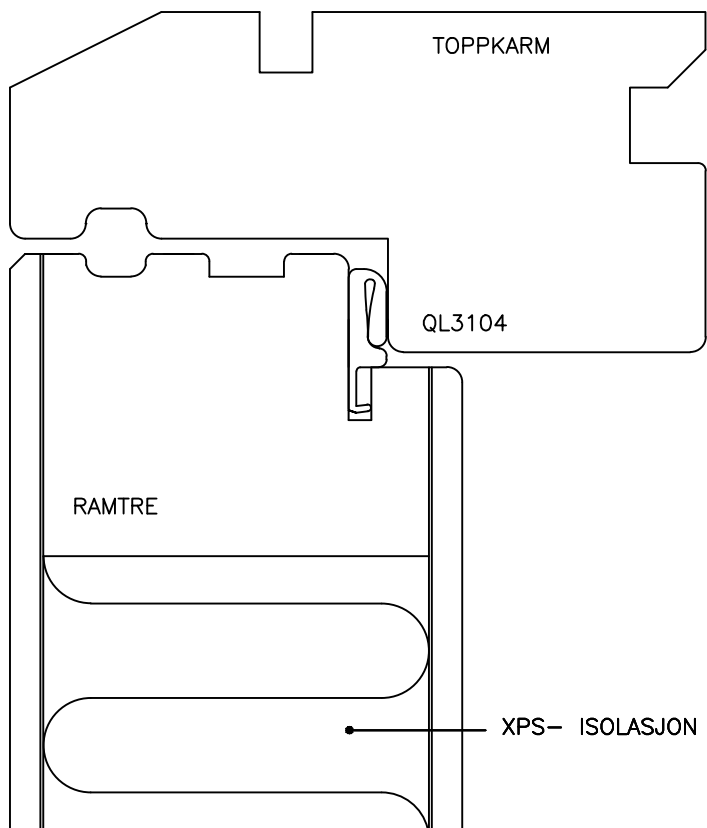

GILJEDOOR

PRODUKTKATALOG

TYPE: GD-PRK-040

VERTIKAL SNITT

TOPP – BUNN

NY STD.

UTADSL. 2-FL. YTTERDØR
M/ RULLESTOLTERSKELE

M = 1:1

Rett til endringer
forbeholdes

G.TOLERANSE +/- 0,2 MM

Tegn.nr: GD-PRK-040

Sign.: LBS

Godkj.: S.E.K./B.T.E

Rev.: 25.05.2011

Dato: 24.02.2006