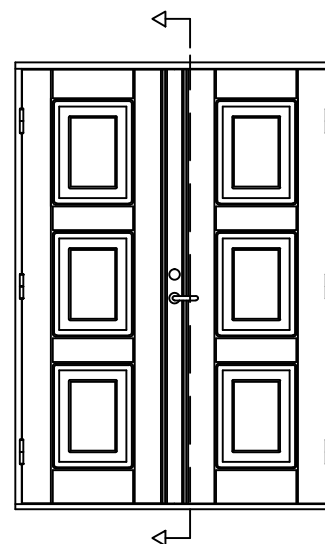

GILJEDOOR

PRODUKTKATALOG

TYPE: GD-PRK-040

VERTIKAL SNITT

TOPP – BUNN

NY STD.

UTADSL. 2-FL. YTTERDØR
M/ RULLESTOLTERSKELE

M = 1:1

Rett til endringer
forbeholdes

G.TOLERANSE +/- 0,2 MM

Tegn.nr: GD-PRK-040

Sign.: LBS

Godkj.: S.E.K./B.T.E

Rev.: 25.05.2011

Dato: 24.02.2006