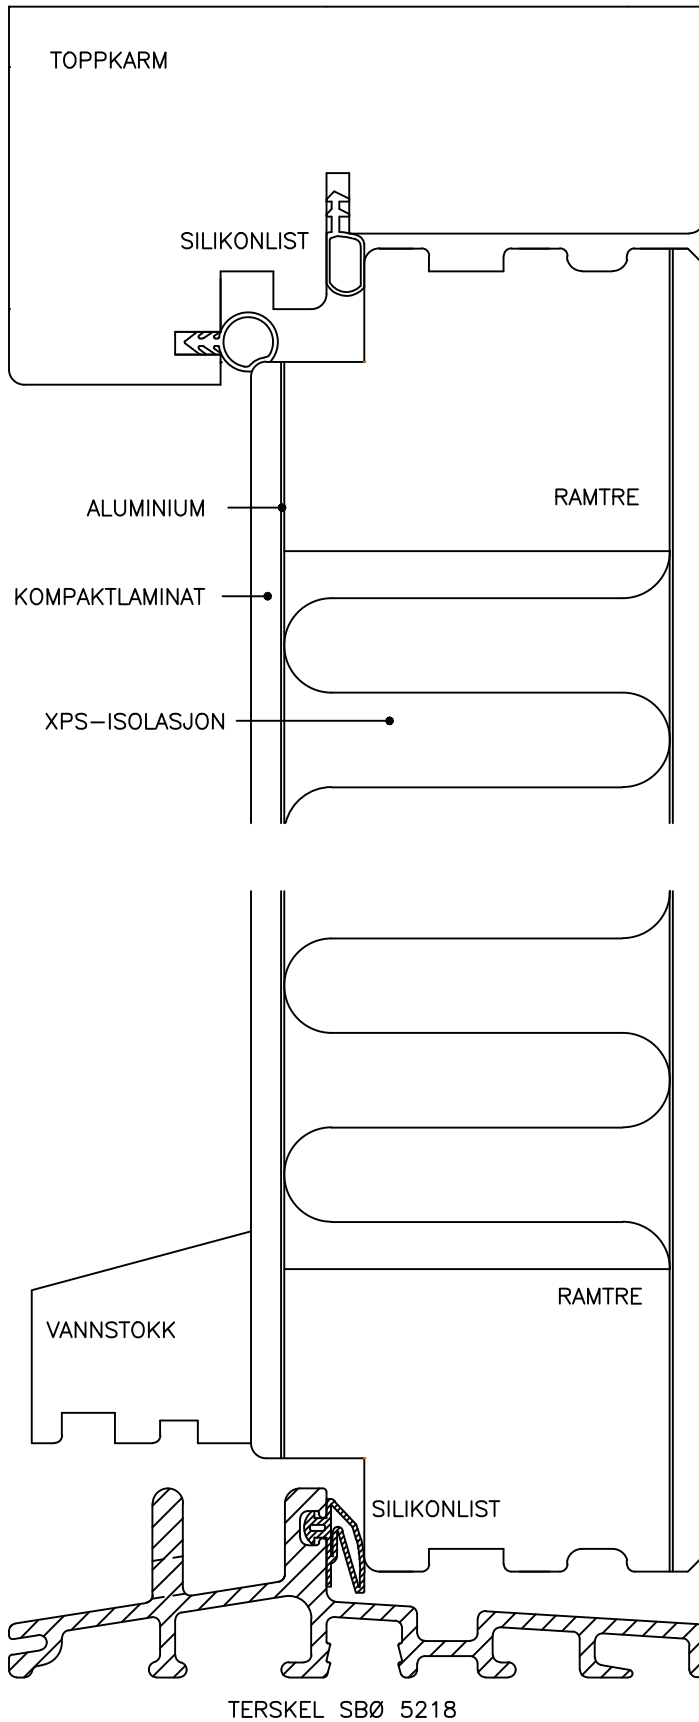

GILJEDOOR	PRODUKTKATALOG	TYPE: GD-PRK-042
VERTIKAL SNITT	TOPP - BUNN	

NY STD.
INNADSLÄENDE
2-FL. YTTERDØR

M = 1:1

Rett til endringer
forbeholdes

G.TOLERANSE +/- 0,2 MM

Tegn.nr: GD-PRK-042

Sign.: LBS

Godkj.: K.S./B.T.E