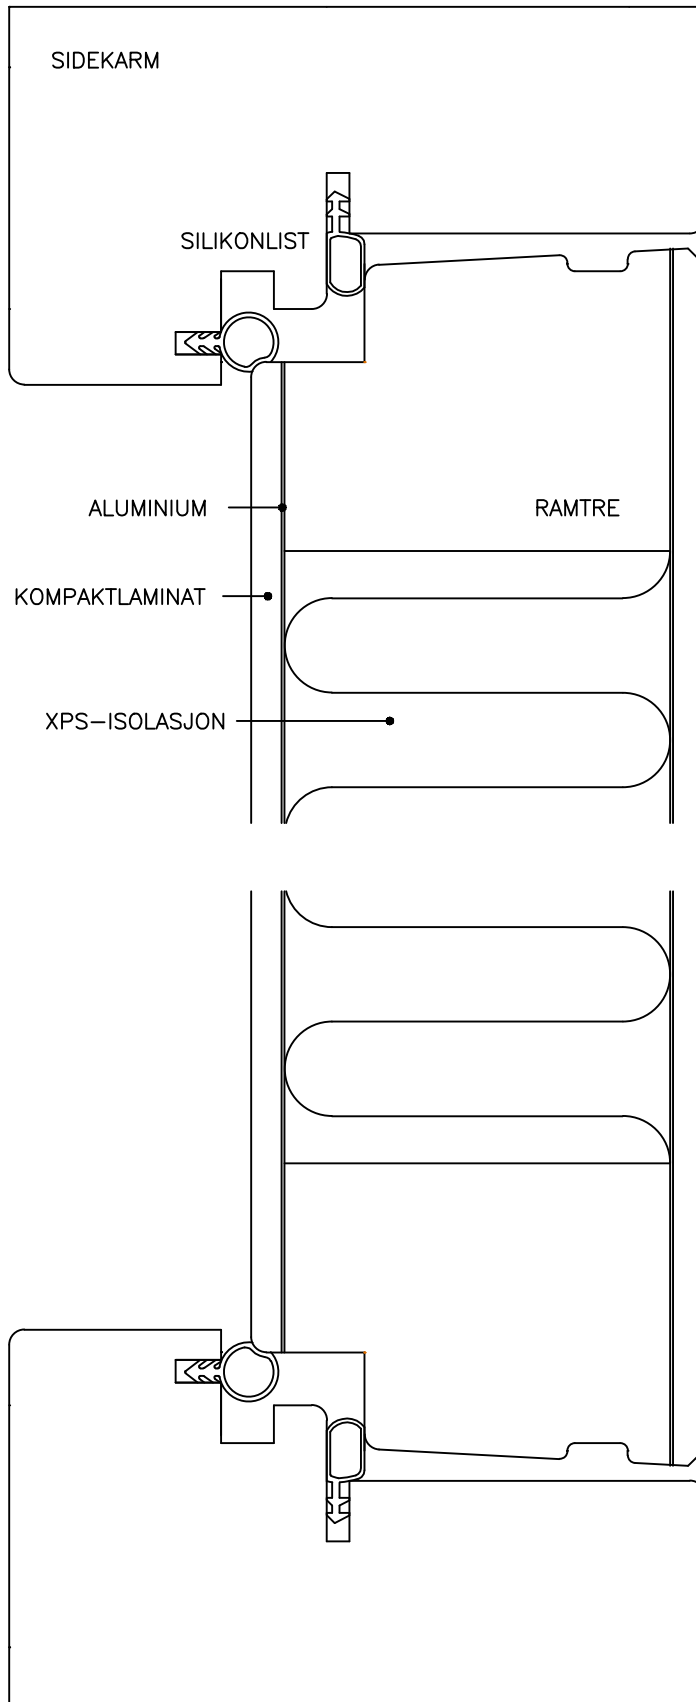

GILJEDOOR

PRODUKTKATALOG

TYPE: GD-PRK-08001

HORISONTAL SNITT

SIDE - SIDE

STD. INNADSLÄENDE
YTTERDØR

M = 1:1

Rett til endringer
forbeholdes

Tegn.nr: GD-PRK-08001

Sign.: LBS

Godkj.: S.E.K.

Rev.: 26.05.2011

Dato: 22.10.2008