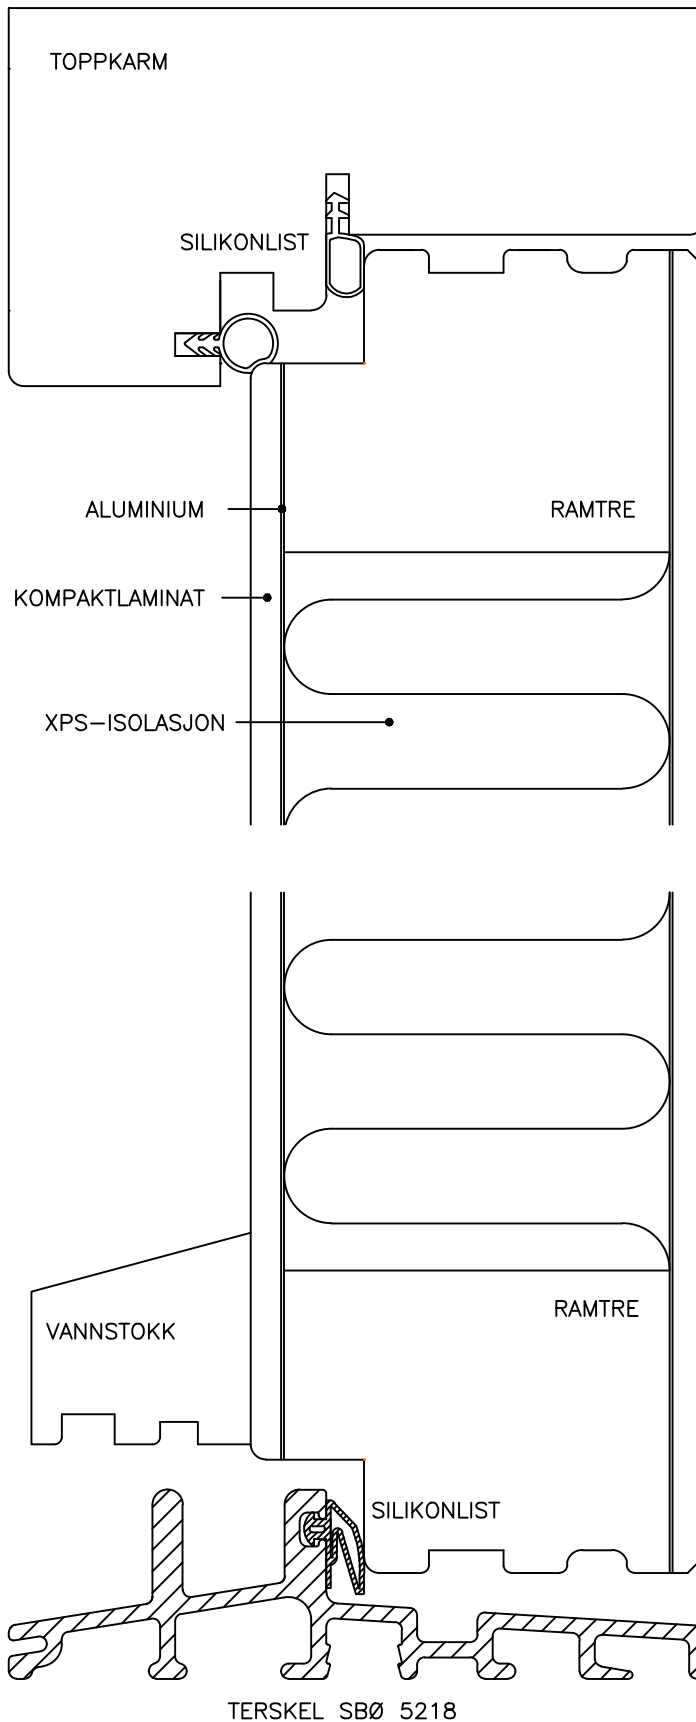

GILJEDOOR

PRODUKTKATALOG

TYPE: GD-PRK-102

VERTIKAL SNITT

TOPP - BUNN

STD. INNADSLÄENDE
YTTERDØR

M = 1:1

Rettil endringer
forbeholdes