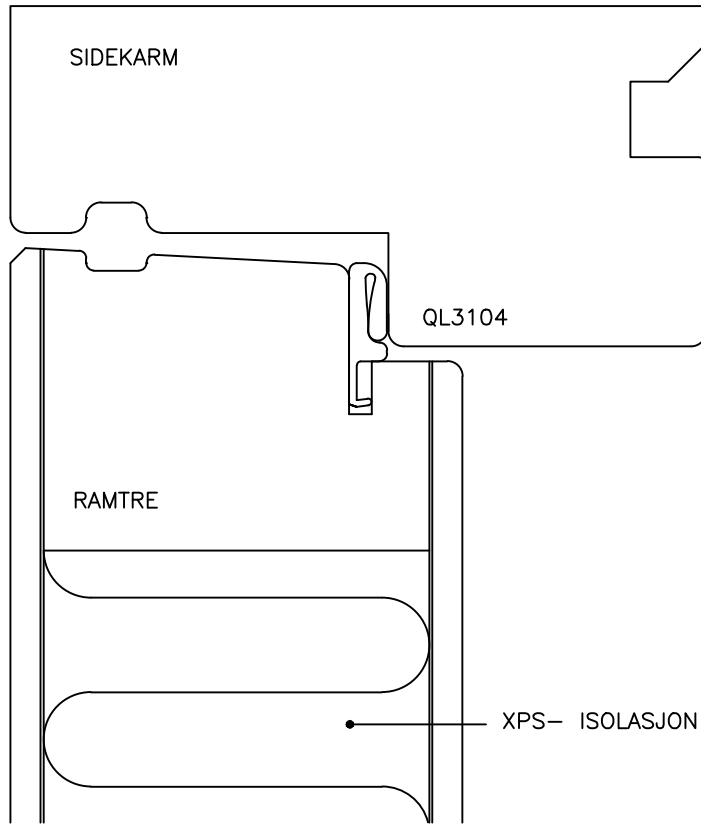

GILJEDOOR

PRODUKTKATALOG

TYPE: GD-PRK-021

HORISONTAL SNITT

SIDE - SIDE

NY STD.
UTADSLÆNDE YTTERDØR

M = 1:1

Rett til endringer
forbeholdes

G.TOLERANSE +/- 0,2 MM

Tegn.nr: GD-PRK-021

Sign.: LBS

Godkj.: S.E.K./K.S./B.T.E

Rev.: 26.05.2011

Dato: 12.05.2005