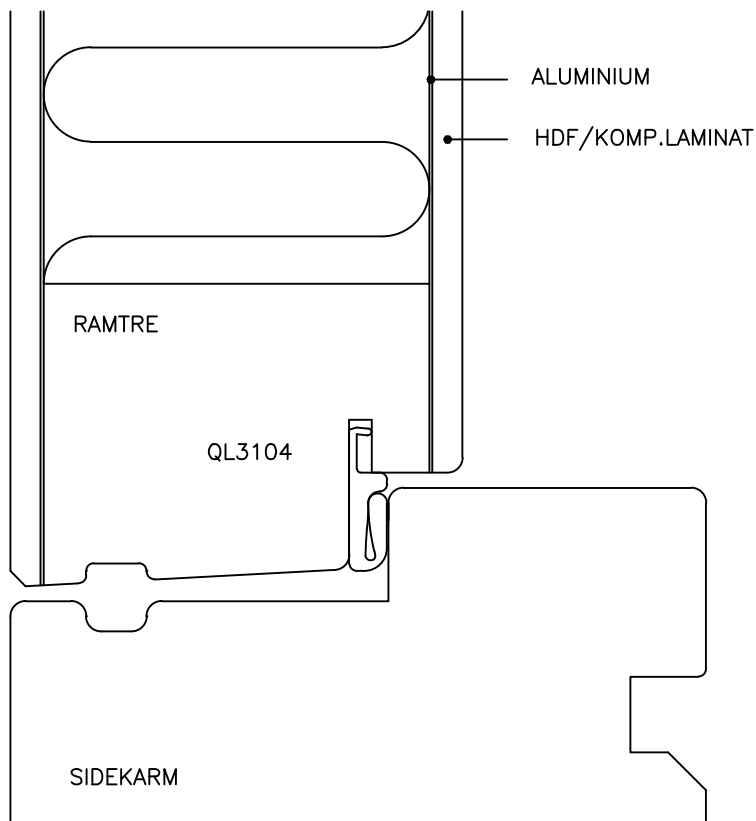

GILJEDOOR

PRODUKTKATALOG

TYPE: GD-PRK-021

HORISONTAL SNITT

SIDE - SIDE

NY STD.
UTADSLÆNDE YTTERDØR

M = 1:1

Rett til endringer
forbeholdes

G.TOLERANSE +/- 0,2 MM

Tegn.nr: GD-PRK-021

Sign.: LBS

Godkj.: S.E.K./K.S./B.T.E

Rev.: 26.05.2011

Dato: 12.05.2005