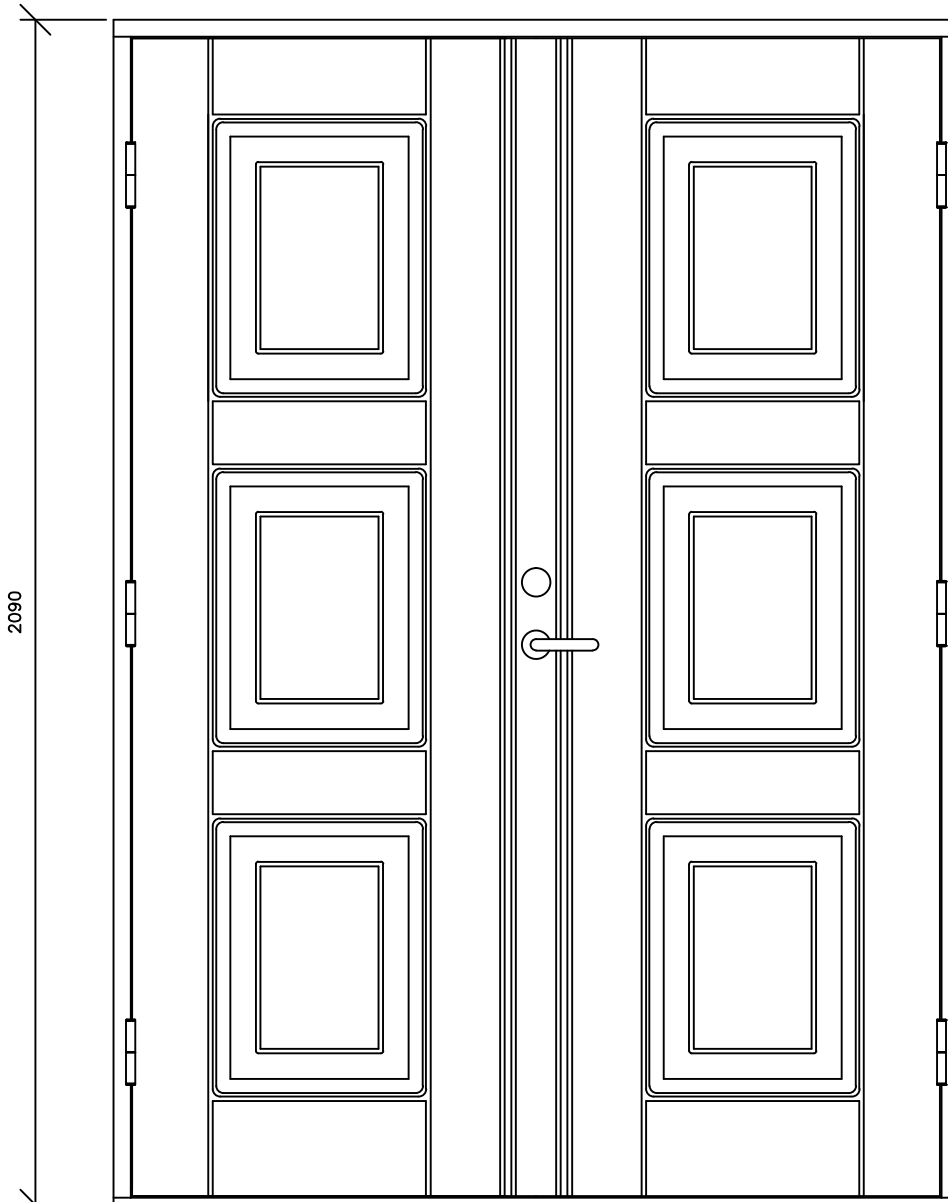

GILJEDOOR

PRODUKTKATALOG

TYPE: GD-PRK-044

HORISONTAL SNITT

SIDE - SIDE

NY STD.

UTADSL. 2-FL. YTTERDØR
M/ RULLESTOLTERSKELE

KLARING DØRBLAD/KARM +/- 1 MM