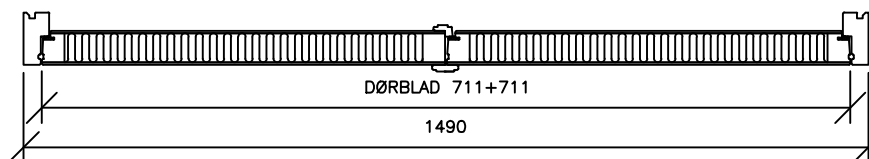

GILJEDOOR

PRODUKTKATALOG

TYPE: GD-PRK-044

HORISONTAL SNITT

SIDE - SIDE

NY STD.

UTADSL. 2-FL. YTTERDØR
M/ RULLESTOLTERSKELE

KLARING DØRBLAD/KARM +/- 1 MM

Rett til endringer
forbeholdes

G.TOLERANSE +/- 0,2 MM

Tegn.nr: GD-PRK-044

Sign.: LBS

Godkj.: S.E.K./B.T.E

Rev.: 24.05.2011

Dato: 23.11.2007