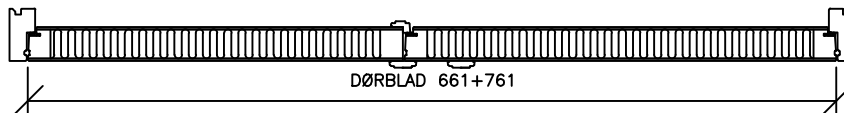

GILJEDOOR

PRODUKTKATALOG

TYPE: GD-PRK-044

HORISONTAL SNITT

SIDE - SIDE

NY STD.

UTADSL. 2-FL. YTTERDØR
M/ RULLESTOLTERSKELE

KLARING DØRBLAD/KARM +/- 1 MM