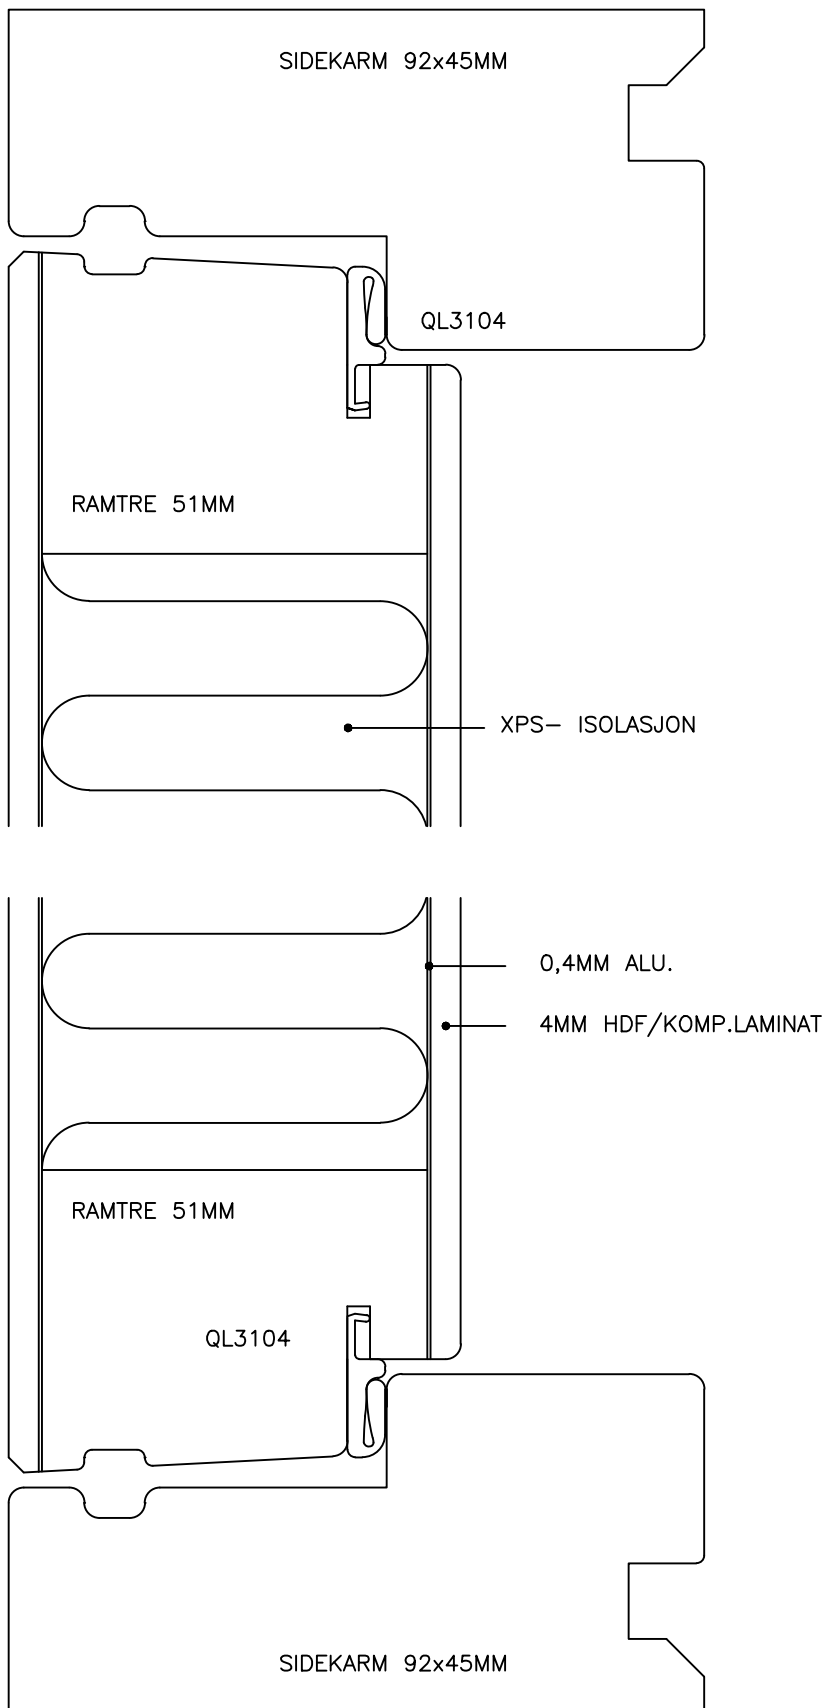

Sign.: LBS

Godkj.: S.E.K./K.S./B.T.E

Rev.: 21.11.2011

Dato: 07.05.2009

GILJEDOOR

PRODUKTKATALOG

TYPE: GD-PRK-021

HORISONTAL SNITT

SIDE - SIDE

NY STD.  
UTADSLÅENDE YTTERDØR

M = 1:1

Rett til endringer  
forbeholdes

G.TOLERANSE +/- 0,2 MM

Tegn.nr: GD-PRK-021

Sign.: LBS

Godkj.: S.E.K./K.S./B.T.E