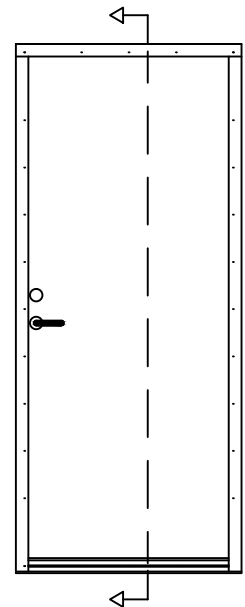

M = 1:1

Rett til endringer
forbeholdes

Tegn.nr: GD-PRK-15005

Sign.: LBS

Godkj.: S.E.K./B.T.E.

Rev.: 12.10.2015

Dato: 20.08.1996