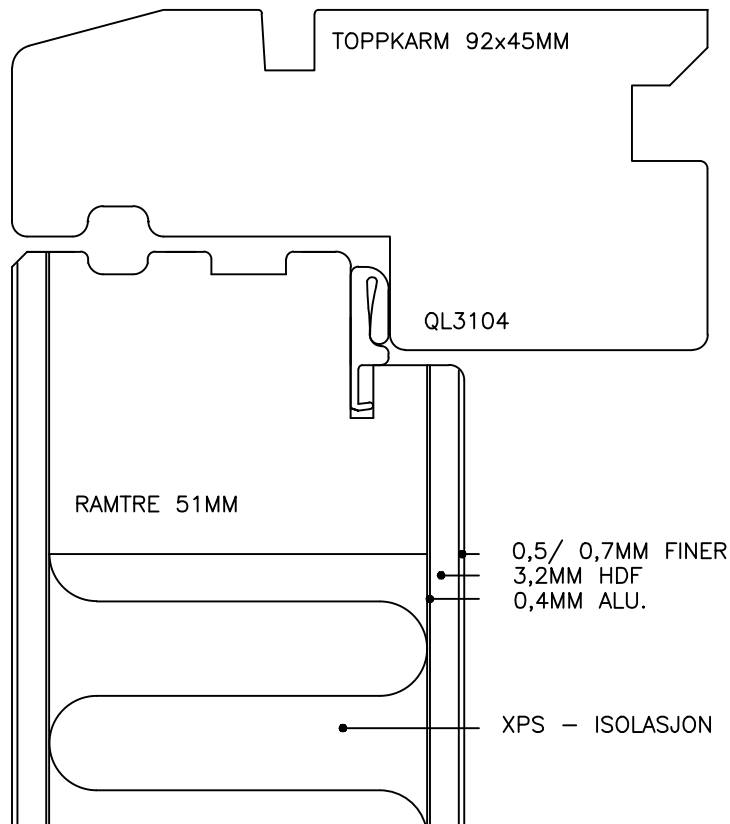

GILJEDOOR

PRODUKTKATALOG

TYPE: GD-PRK-019

VERTIKAL SNITT

TOPP - BUNN