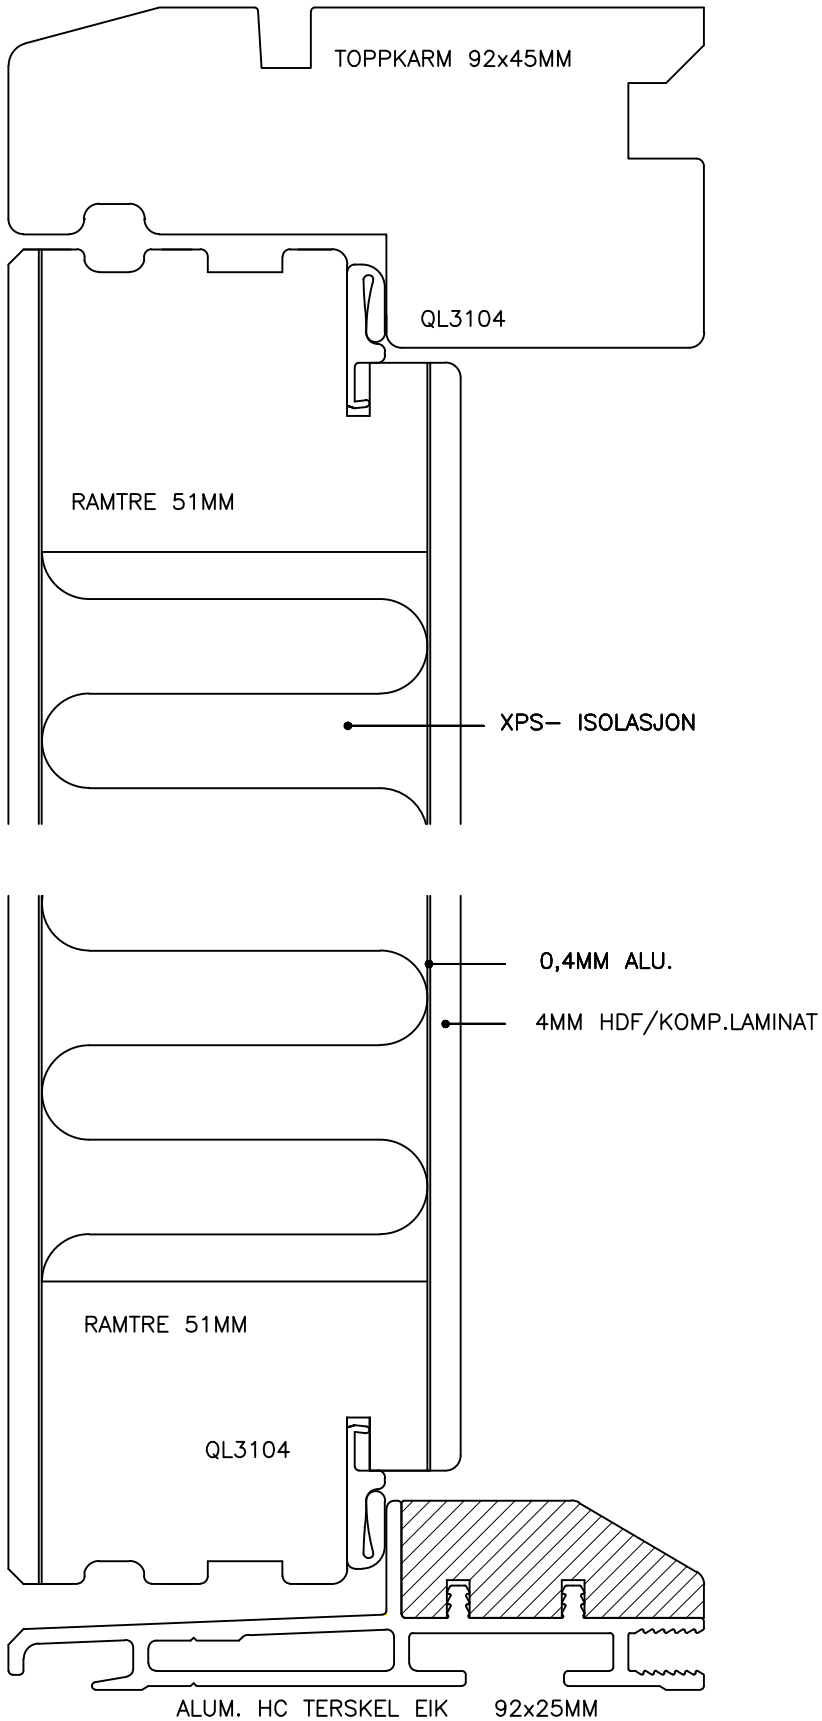

GILJEDOOR	PRODUKTKATALOG	TYPE: GD-PRK-09001
VERTIKAL SNITT	TOPP - BUNN	

NY STD.  
 UTADSLÅENDE YTTERDØR  
 M/ RULLESTOLTERSKEL

M = 1:1

Rett til endringer  
 forbeholdes

G.TOLERANSE +/- 0,2 MM

Tegn.nr: GD-PRK-09001

SIDE - SIDE

NY STD.  
UTADSLÅENDE YTTERDØR

M = 1:1

Rett til endringer  
forbeholdes

G.TOLERANSE +/- 0,2 MM

Tegn.nr: GD-PRK-021

Sign.: LBS

Godkj.: S.E.K./K.S./B.T.E