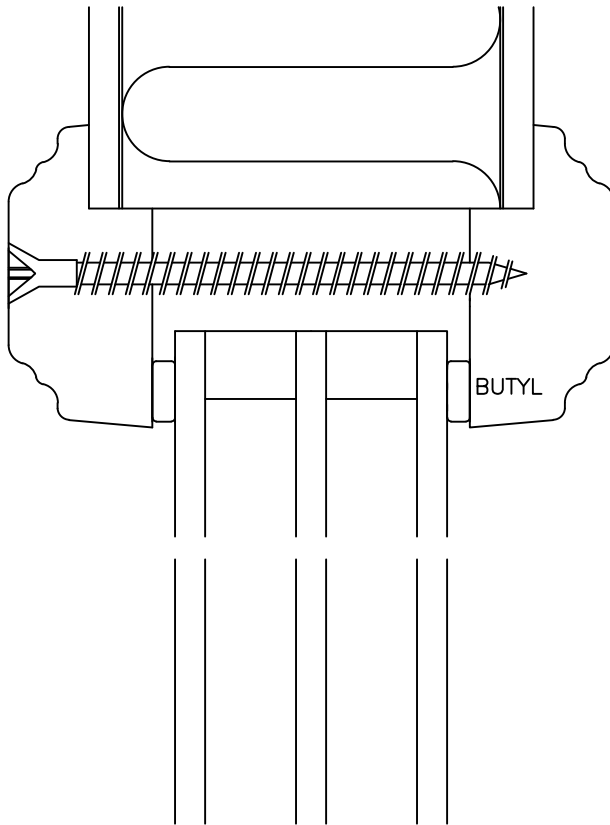

GILJEDOOR

PRODUKTKATALOG

TYPE: GD-PRK-006

HORISONTALSNITT

SIDE - SIDE

SNITT A-B