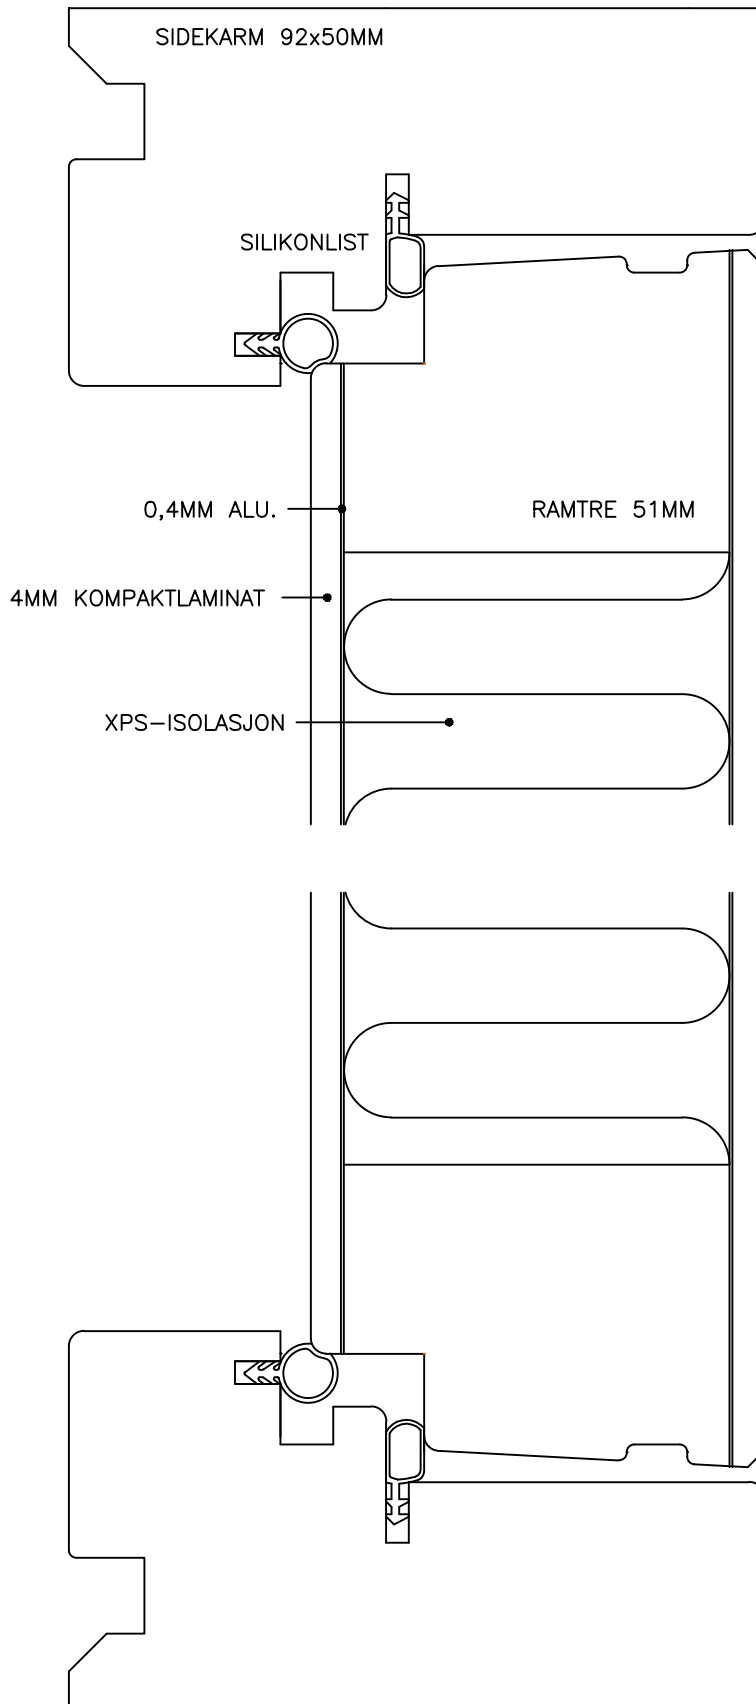

SIDE - SIDE

STD. INNADSLÅENDE  
YTTERDØR

M = 1:1

Rett til endringer  
forbeholdes

Tegn.nr: GD-PRK-15006

Sign.: LBS

Godkj.: S.E.K.

Rev.: 12.10.2015