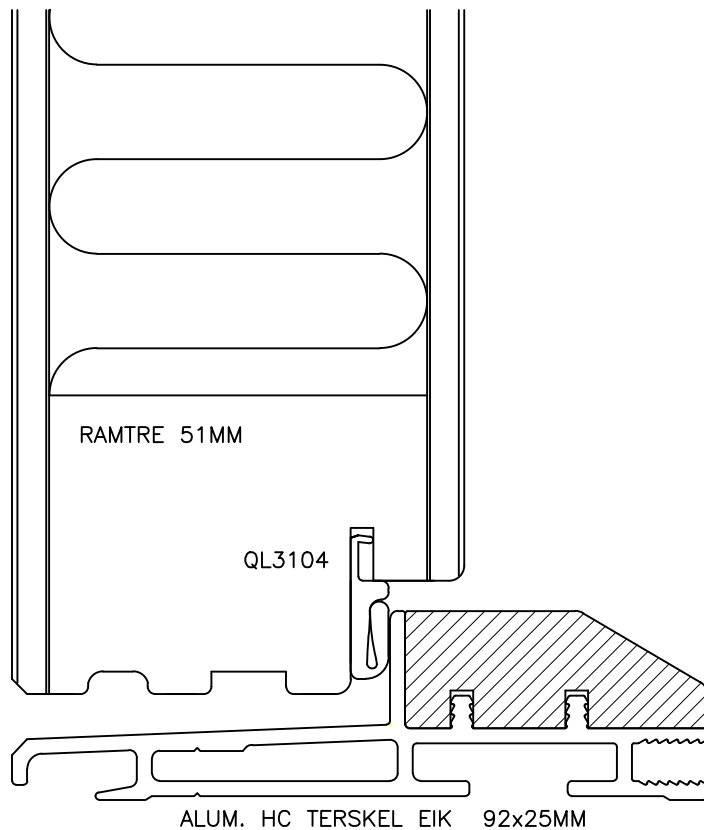

GILJEDOOR

PRODUKTKATALOG

TYPE: GD-PRK-019

VERTIKAL SNITT

TOPP - BUNN