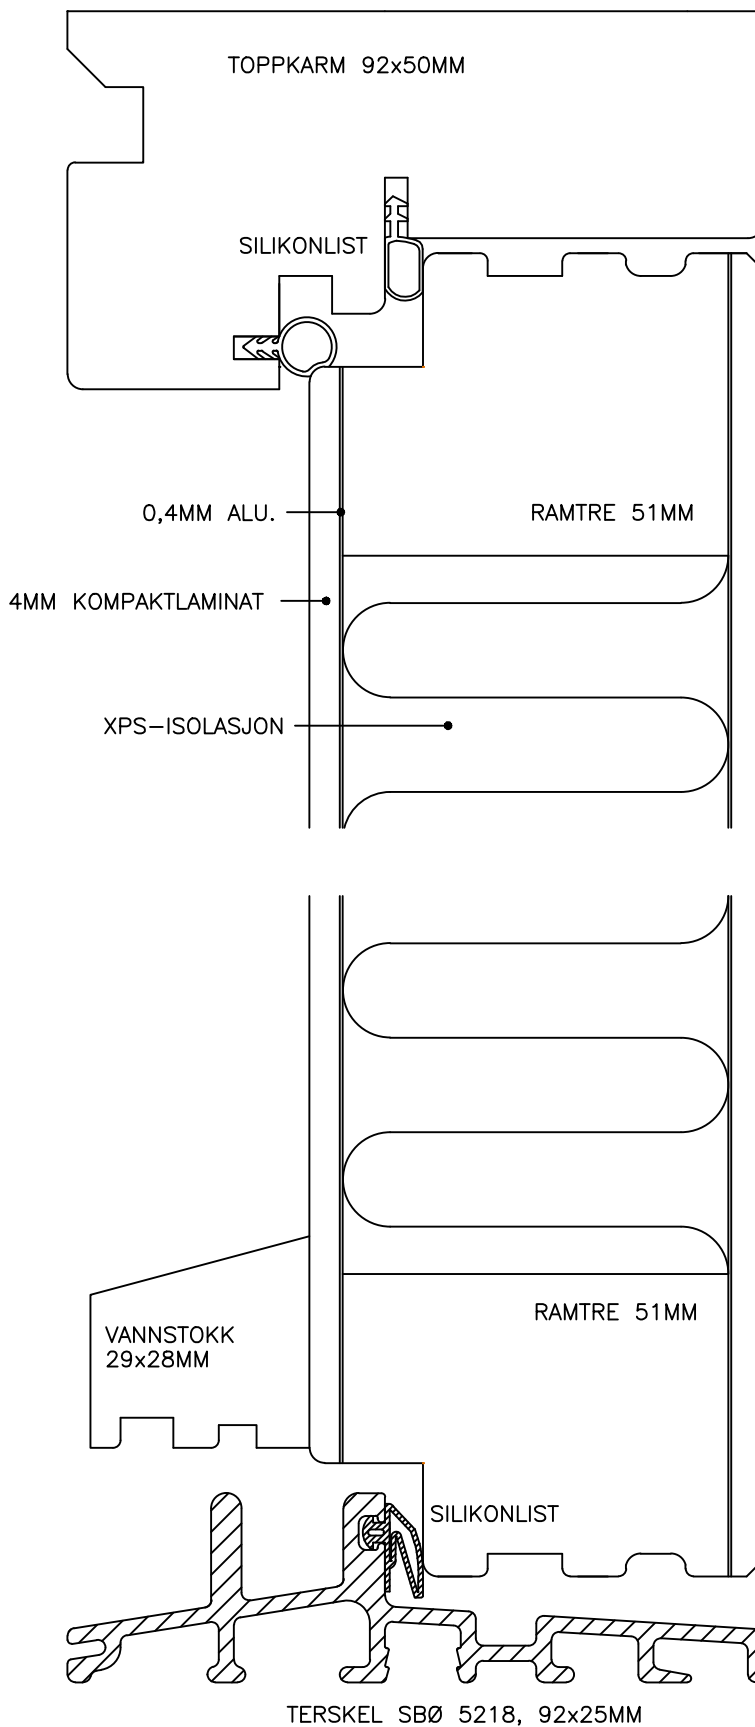

GILJEDOOR

PRODUKTKATALOG

TYPE: GD-PRK-15005

VERTIKAL SNITT

TOPP - BUNN

STD. INNADSLÄENDE
YTTERDØR