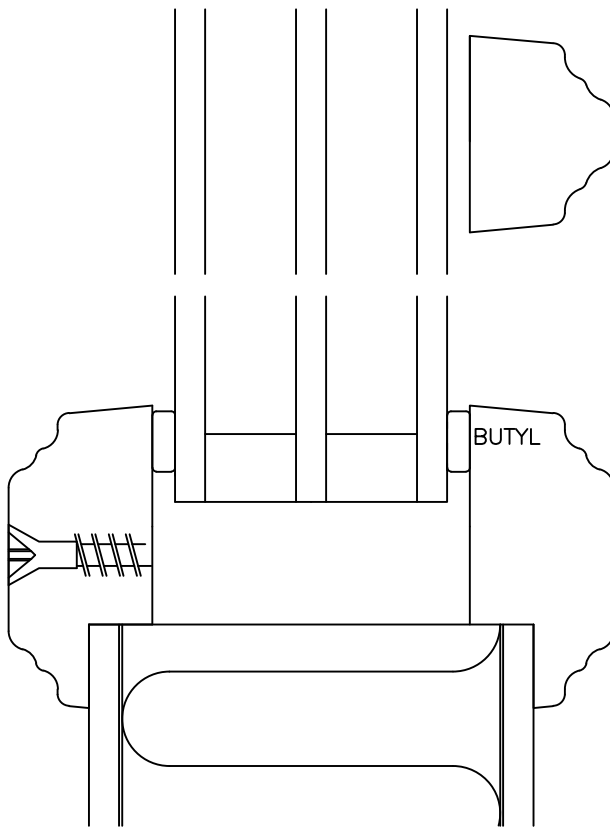

GILJEDOOR

PRODUKTKATALOG

TYPE: GD-PRK-006

HORISONTALSNITT

SIDE - SIDE

SNITT A-B

SNITT A-A

GLASSKASSETT GR-20  
3-LAGS ISOLERGLASS