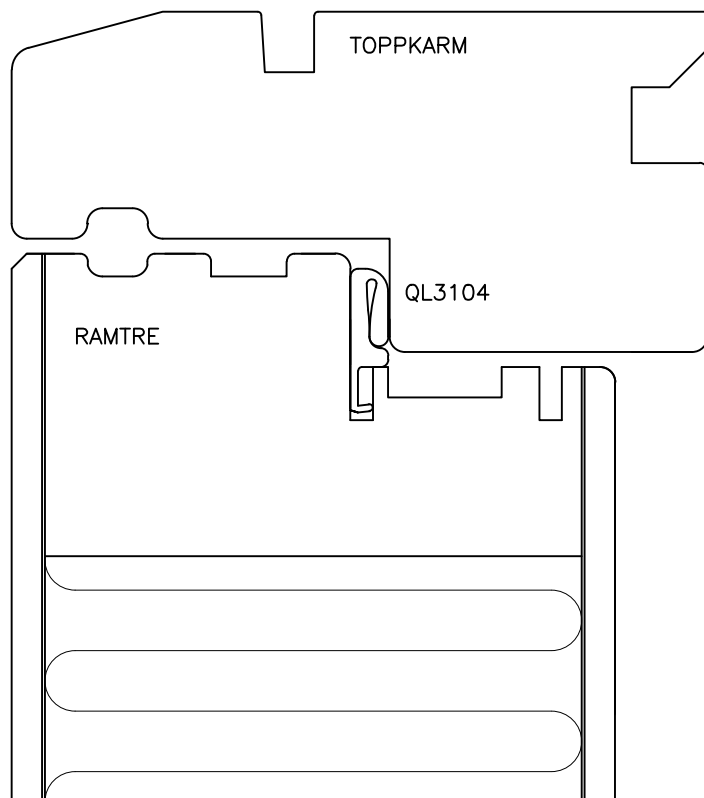

GILJEDOOR

PRODUKTKATALOG

TYPE: GD-PRK-15007

VERTIKAL SNITT

TOPP – BUNN

GILJEDOOR  
MED

80MM DØRBLAD  
**eXtra døren**

M = 1:1

Rett til endringer  
forbeholdes

G.TOLERANSE +/- 0,7 MM

Tegn.nr.: GD-PRK-15007

Sign.: LBS

Godkj.: B.T.E.

Rev.: 13.10.2015

Dato: 12.08.2014

GILJEDOOR	PRODUKTKATALOG	TYPE:GD-PRK-15008
HORISONTAL SNITT	SIDE - SIDE	

GILJEDOOR  
MED  
80MM DØRBLAD  
**eXtra døren**

M = 1:1

Rett til endringer  
forbeholdes

G.TOLERANSE +/- 0,7 MM

Tegn.nr: GD-PRK-15008

Sign.: LBS

Godkj.: B.T.E.

Rev.: 13.10.2015