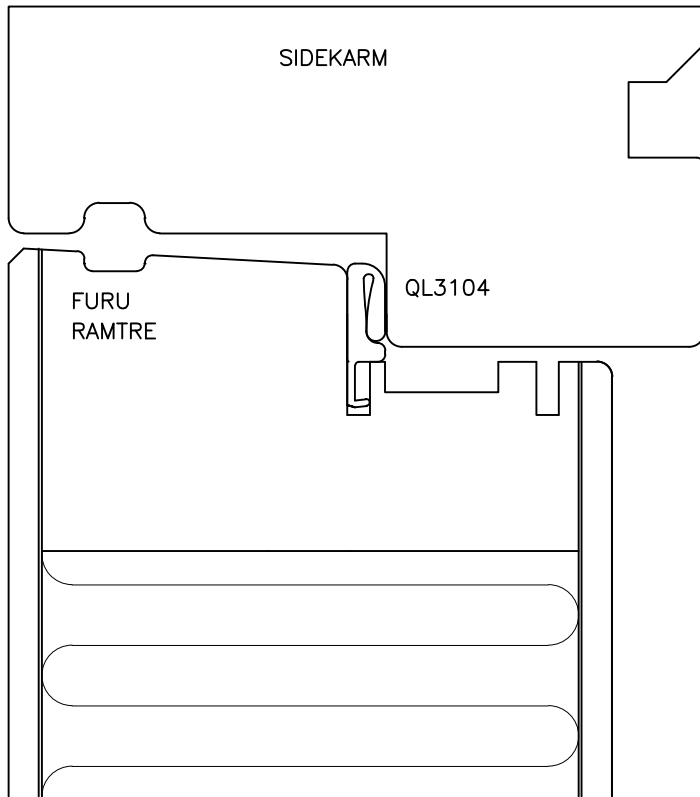

GILJEDOOR

PRODUKTKATALOG

TYPE: GD-PRK-15007

VERTIKAL SNITT

TOPP – BUNN

GILJEDOOR  
MED

80MM DØRBLAD  
**eXtra døren**

M = 1:1

Rett til endringer  
forbeholdes

G.TOLERANSE +/- 0,7 MM

Tegn.nr.: GD-PRK-15007

Sign.: LBS

Godkj.: B.T.E.

Rev.: 13.10.2015

Dato: 12.08.2014

GILJEDOOR	PRODUKTKATALOG	TYPE:GD-PRK-15008
HORISONTAL SNITT	SIDE - SIDE	

GILJEDOOR  
MED  
80MM DØRBLAD  
**eXtra døren**

M = 1:1

Rett til endringer  
forbeholdes

G.TOLERANSE +/- 0,7 MM

Tegn.nr: GD-PRK-15008

Sign.: LBS

Godkj.: B.T.E.

Rev.: 13.10.2015