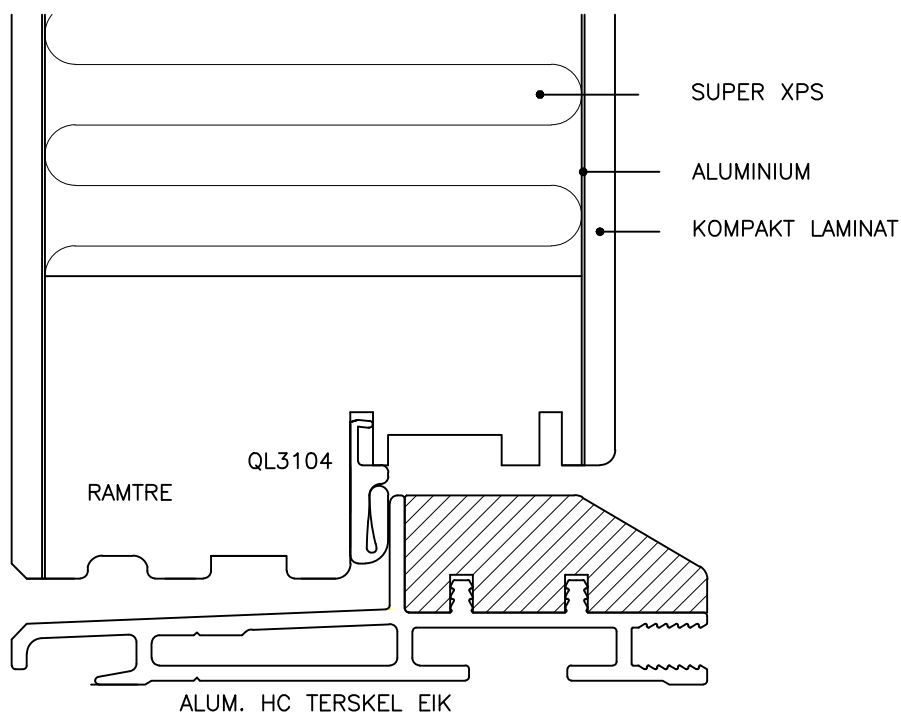

GILJEDOOR

PRODUKTKATALOG

TYPE: GD-PRK-15007

VERTIKAL SNITT

TOPP – BUNN

GILJEDOOR  
MED

80MM DØRBLAD  
**eXtra døren**

M = 1:1

Rett til endringer  
forbeholdes

G.TOLERANSE +/- 0,7 MM

Tegn.nr.: GD-PRK-15007

Sign.: LBS

Godkj.: B.T.E.

Rev.: 13.10.2015

Dato: 12.08.2014

GILJEDOOR	PRODUKTKATALOG	TYPE:GD-PRK-15008
HORISONTAL SNITT	SIDE - SIDE	

GILJEDOOR  
MED  
80MM DØRBLAD  
**eXtra døren**

M = 1:1

Rett til endringer  
forbeholdes

G.TOLERANSE +/- 0,7 MM

Tegn.nr: GD-PRK-15008

Sign.: LBS

Godkj.: B.T.E.

Rev.: 13.10.2015