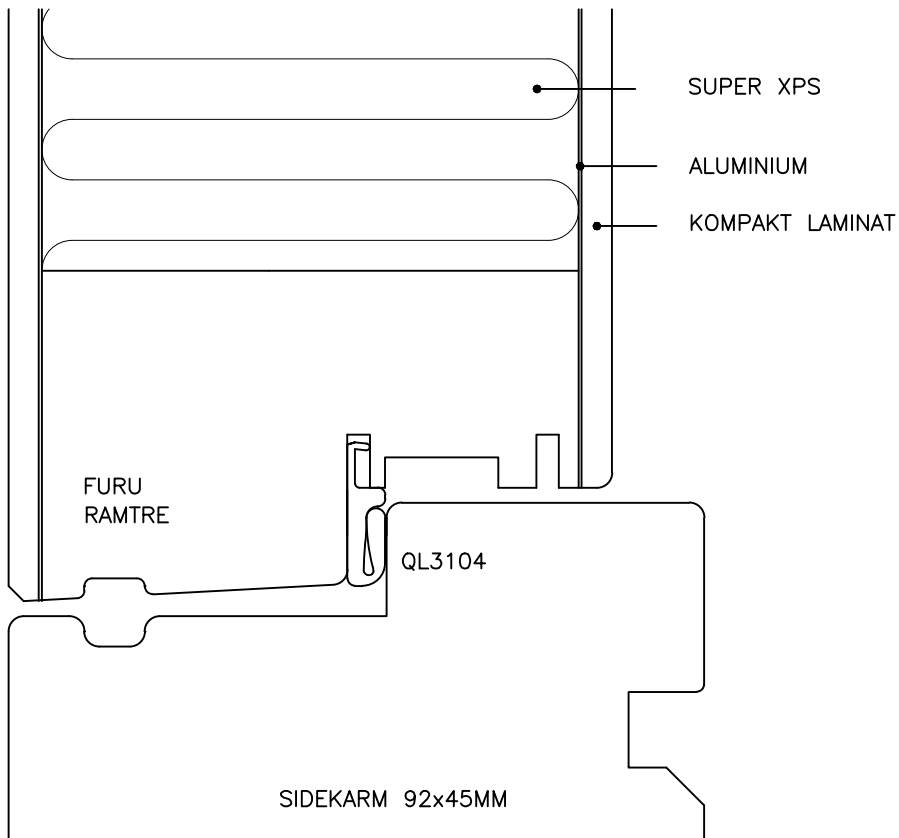

GILJEDOOR

PRODUKTKATALOG

TYPE: GD-PRK-15007

VERTIKAL SNITT

TOPP – BUNN

GILJEDOOR  
MED

80MM DØRBLAD  
**eXtra døren**

M = 1:1

Rett til endringer  
forbeholdes

G.TOLERANSE +/- 0,7 MM

Tegn.nr.: GD-PRK-15007

Sign.: LBS

Godkj.: B.T.E.

Rev.: 13.10.2015

Dato: 12.08.2014

GILJEDOOR	PRODUKTKATALOG	TYPE:GD-PRK-15008
HORISONTAL SNITT	SIDE - SIDE	

GILJEDOOR  
MED  
80MM DØRBLAD  
**eXtra døren**

M = 1:1

Rett til endringer  
forbeholdes

G.TOLERANSE +/- 0,7 MM

Tegn.nr: GD-PRK-15008

Sign.: LBS

Godkj.: B.T.E.

Rev.: 13.10.2015