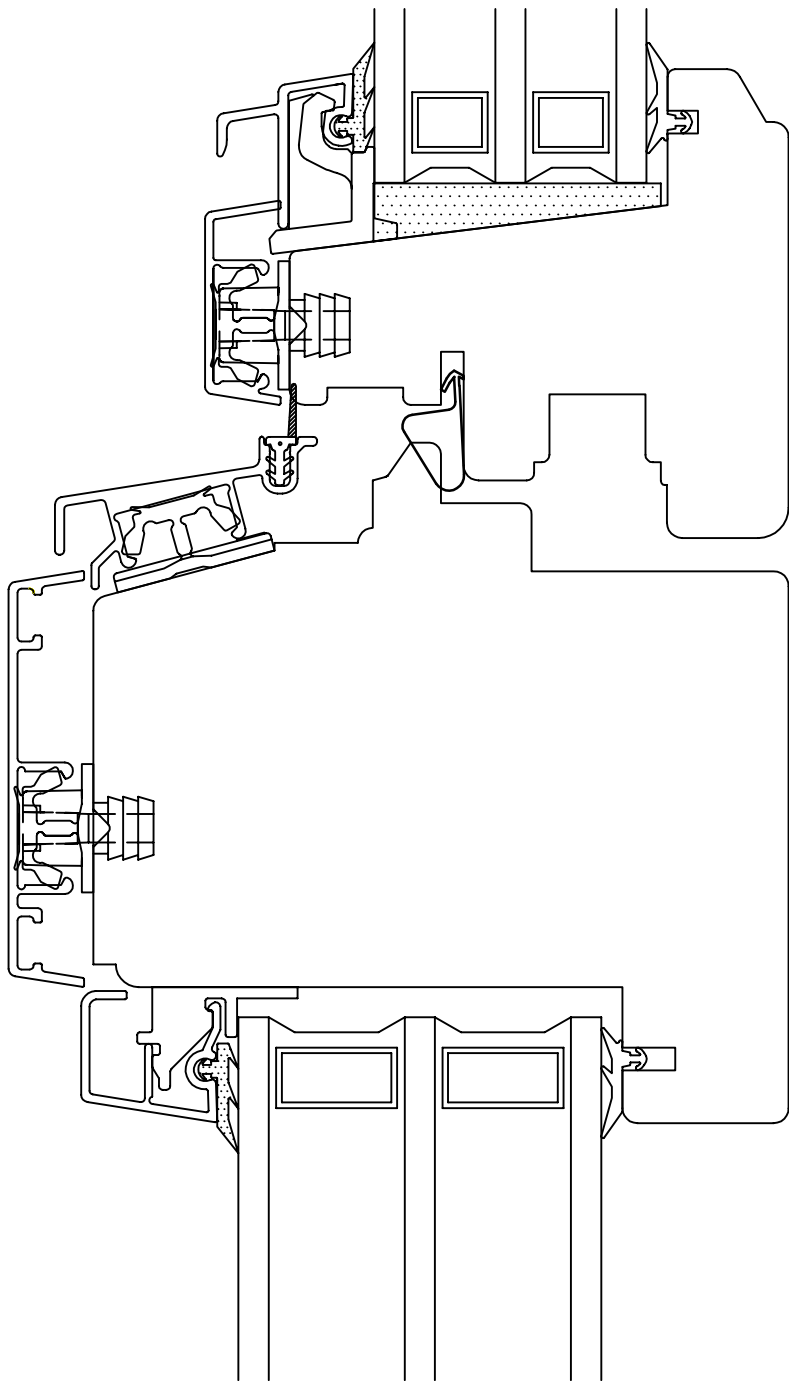

Dato 06.11.2013	Tegn. M.B.Gilje	Godkjent T.Gilje	Revisjon 16.02.2015	Format 1 : 1	Ark nr.
Beskrivelse Gilje innadslående m alu bekledding			Sammenstilling/Del 90 mm losholt	Tegn. nr. 22IL90LL--3L-A	

3 - lags

Dato 06.11.2013	Tegn. M.B.Gilje	Godkjent T.Gilje	Revisjon 16.02.2015	Format 1 : 1	Ark nr.
Beskrivelse Gilje innadslående m alu bekledding			Sammenstilling/Del fast 90 mm losholt u.	Tegn. nr. 22IL90LF--3L-A	