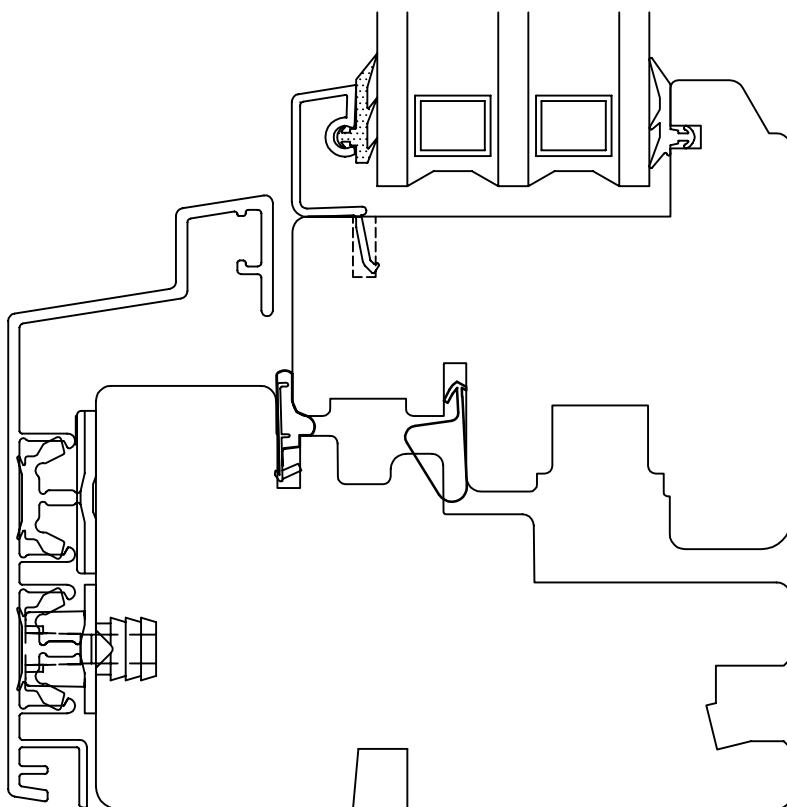

3 - lags

Dato 06.11.2013	Tegn. M.B.Gilje	Godkjent T.Gilje	Revisjon 16.02.2015	Format 1 : 1	Ark nr.
Beskrivelse Gilje innadslående m alu bekledding			Sammenstilling/Del bunn topp		Tegn. nr. 22IT68LLB563L-A

3 - lags

Dato 06.11.2013	Tegn. M.B.Gilje	Godkjent T.Gilje	Revisjon 16.02.2015	Format 1 : 1	Ark nr.
Beskrivelse Gilje innadslående m alu bekledding			Sammenstilling/Del sider		Tegn. nr. 22IS56LLS563L-A

3 - lags

Dato 06.11.2013	Tegn. M.B.Gilje	Godkjent T.Gilje	Revisjon 16.02.2015	Format 1 : 1	Ark nr.
Beskrivelse Gilje innadslående m alu bekledding			Sammenstilling/Del 90 mm losholt	Tegn. nr. 22IL90LL--3L-A	

3 - lags

Dato 06.11.2013	Tegn. M.B.Gilje	Godkjent T.Gilje	Revisjon 16.02.2015	Format 1 : 1	Ark nr.
Beskrivelse Gilje innadslående m alu bekledding			Sammenstilling/Del fast 90 mm losholt u.	Tegn. nr. 22IL90LF--3L-A	