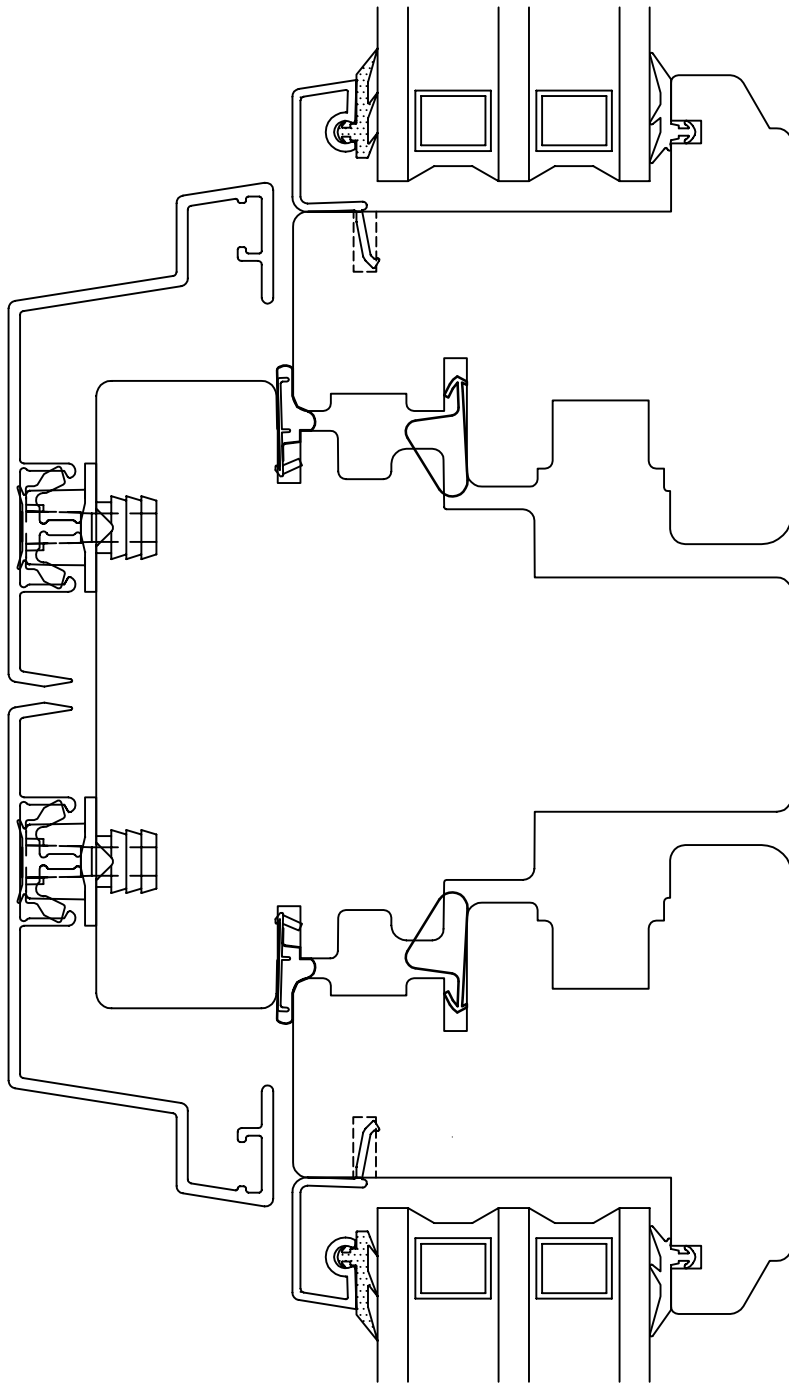

Dato 06.11.2013	Tegn. M.B.Gilje	Godkjent T.Gilje	Revisjon 16.02.2015	Format 1 : 1	Ark nr.
Beskrivelse Gilje innadslående m alu bekledding			Sammenstilling/Del 90 mm losholt	Tegn. nr. 22IL90LL--3L-A	

3 - lags

Dato 06.11.2013	Tegn. M.B.Gilje	Godkjent T.Gilje	Revisjon 16.02.2015	Format 1 : 1	Ark nr.
Beskrivelse Gilje innadslående m alu bekledding			Sammenstilling/Del fast 90 mm losholt u.	Tegn. nr. 22IL90LF--3L-A	