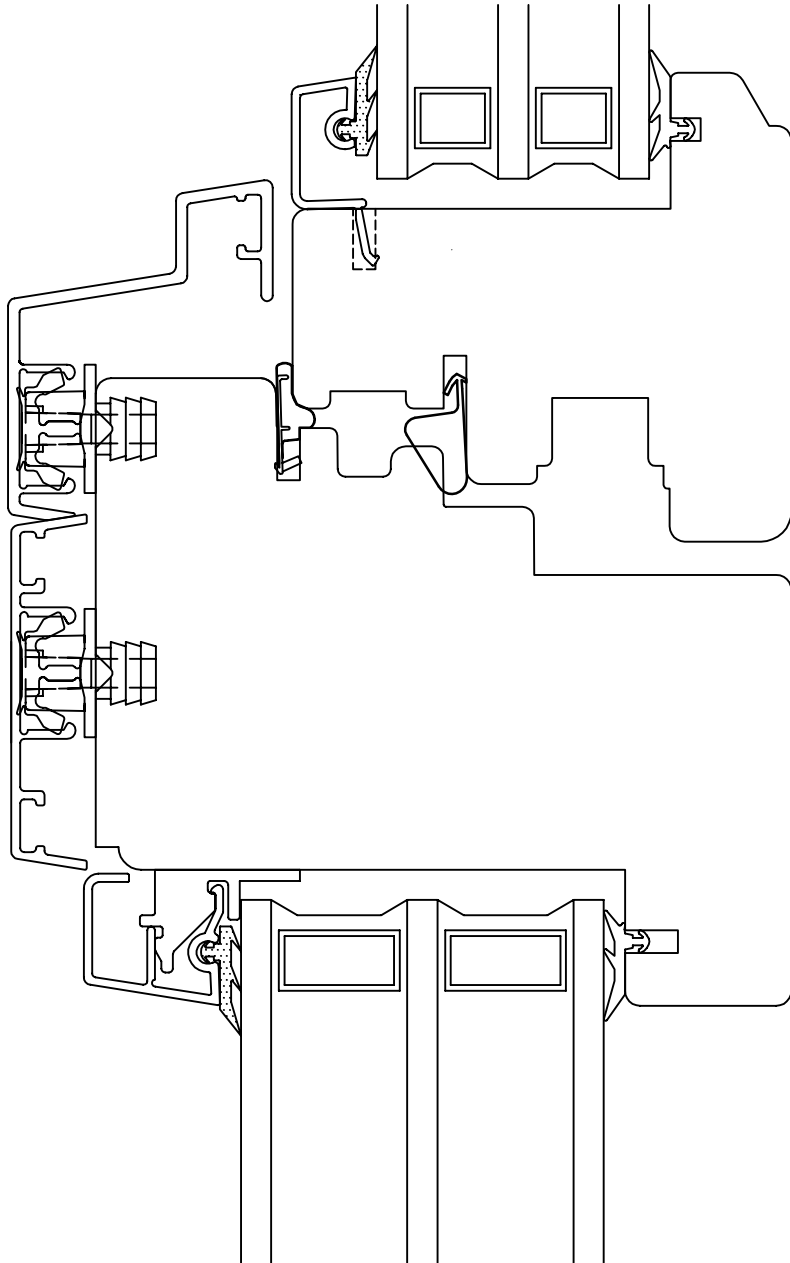

GIL 5193
Dekklis 47mm

3 - lags

Dato 06.11.2013	Tegn. M.B.Gilje	Godkjent T.Gilje	Revisjon 16.02.2015	Format 1 : 1	Ark nr.	
Beskrivelse Gilje innadslående m alu bekledding			Sammenstilling/Del 83 post, fast del en s.		Tegn. nr. 22IP83LF--3L-A