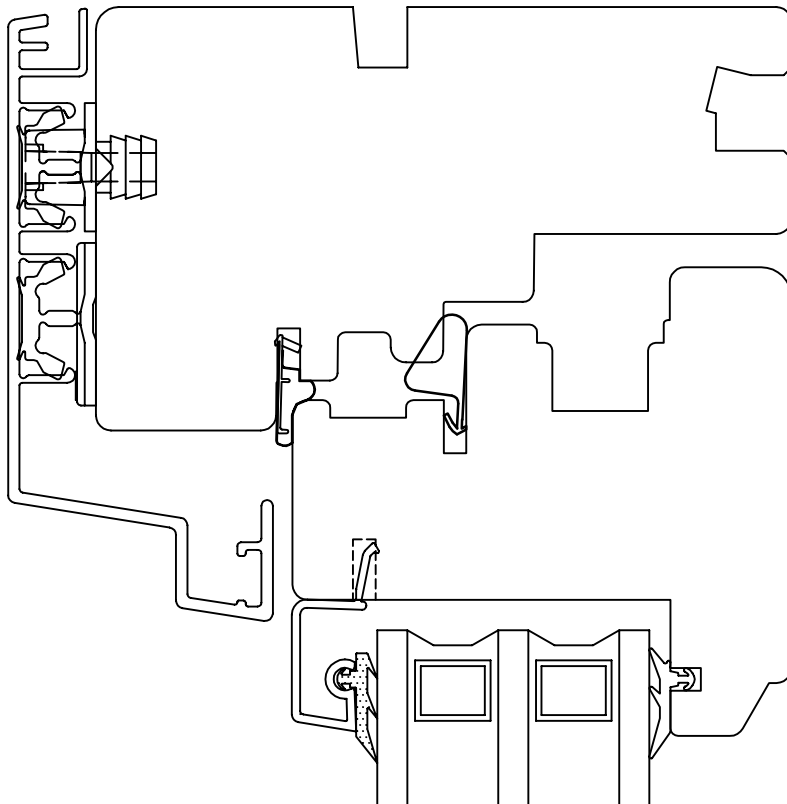

3 - lags

Dato 06.11.2013	Tegn. M.B.Gilje	Godkjent T.Gilje	Revisjon 16.02.2015	Format 1 : 1	Ark nr.
Beskrivelse Gilje innadslående m alu bekledding			Sammenstilling/Del bunn topp		Tegn. nr. 22IT68LLB563L-A

Dato 06.11.2013	Tegn. M.B.Gilje	Godkjent T.Gilje	Revisjon 16.02.2015	Format 1 : 1	Ark nr.
Beskrivelse Gilje innadslående m alu bekledding			Sammenstilling/Del 90 mm losholt	Tegn. nr. 22IL90LL--3L-A	

3 - lags

Dato 06.11.2013	Tegn. M.B.Gilje	Godkjent T.Gilje	Revisjon 16.02.2015	Format 1 : 1	Ark nr.
Beskrivelse Gilje innadslående m alu bekledding			Sammenstilling/Del fast 90 mm losholt u.	Tegn. nr. 22IL90LF--3L-A	