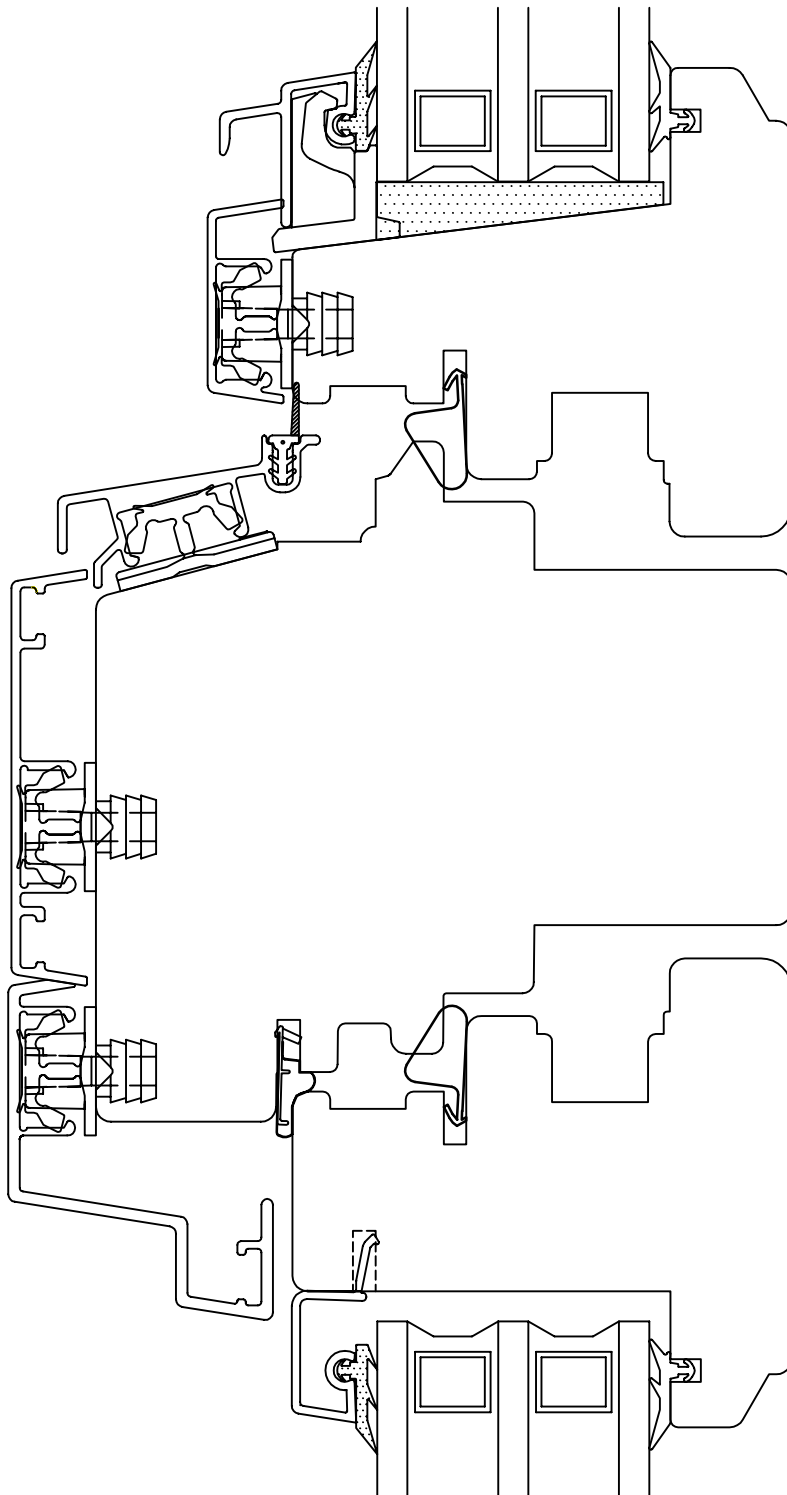

3 - lags

Dato 06.11.2013	Tegn. M.B.Gilje	Godkjent T.Gilje	Revisjon 16.02.2015	Format 1 : 1	Ark nr.
Beskrivelse Gilje innadslående m alu bekledding			Sammenstilling/Del bunn topp		Tegn. nr. 22IT68LLB563L-A

3 - lags

Dato 06.11.2013	Tegn. M.B.Gilje	Godkjent T.Gilje	Revisjon 16.02.2015	Format 1 : 1	Ark nr.
Beskrivelse Gilje innadslående m alu bekledding			Sammenstilling/Del sider		Tegn. nr. 22IS56LLS563L-A

3 - lags

Dato 06.11.2013	Tegn. M.B.Gilje	Godkjent T.Gilje	Revisjon 16.02.2015	Format 1 : 1	Ark nr.
Beskrivelse Gilje innadslående m alu bekledding			Sammenstilling/Del 90 mm losholt	Tegn. nr. 22IL90LL--3L-A	

3 - lags

Dato 06.11.2013	Tegn. M.B.Gilje	Godkjent T.Gilje	Revisjon 16.02.2015	Format 1 : 1	Ark nr.
Beskrivelse Gilje innadslående m alu bekledding			Sammenstilling/Del fast 90 mm losholt u.	Tegn. nr. 22IL90LF--3L-A	