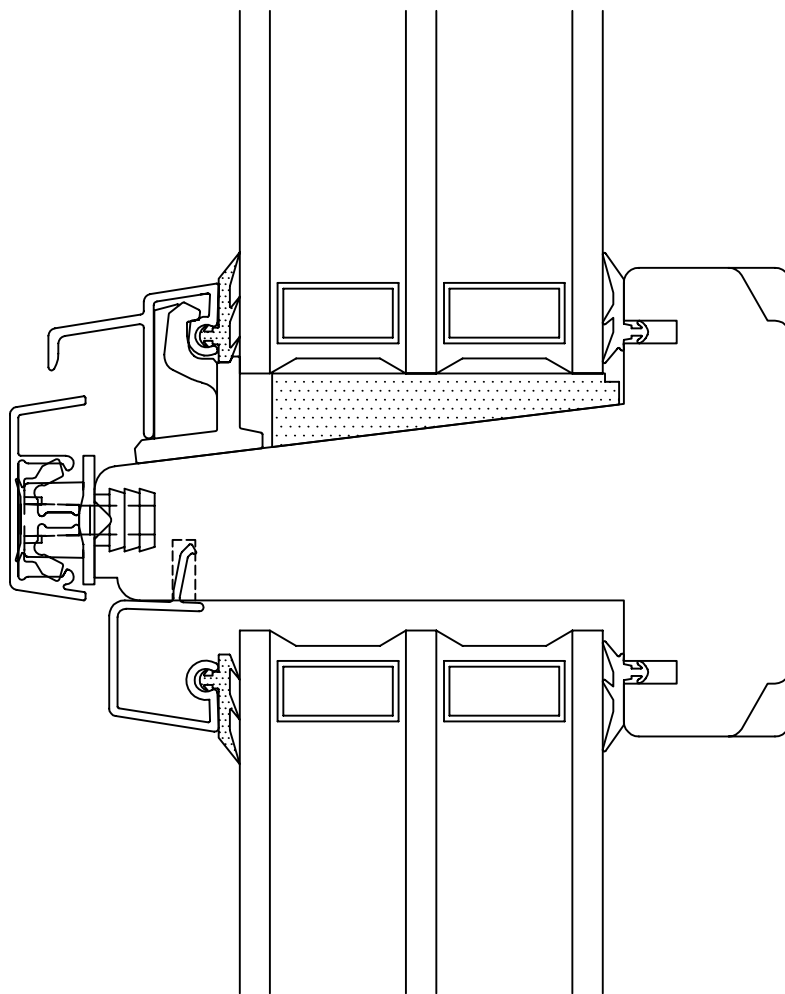

3 - lags

Dato 28.04.2011	Tegn. M.B.Gilje	Godkjert T.Gilje	Revisjon 29.01.2015	Format 1 : 1	Ark nr.	
Beskrivelse Gilje fast med alubekl.			Sammenstilling/Del Topp og bunn		Tegn. nr. 22FT56FFB563L-A	

3 - lags

Dato 28.04.2011	Tegn. M.B.Gilje	Godkjert T.Gilje	Revisjon 29.01.2015	Format 1 : 1	Ark nr.	
Beskrivelse Gilje fast med alubekl.			Sammenstilling/Del sider		Tegn. nr. 22FS56FFS563L-A	

3 - lags

Dato 28.04.2011	Tegn. M.B.Gilje	Godkjert T.Gilje	Revisjon 29.01.2015	Format 1 : 1	Ark nr.
Beskrivelse Gilje fast med alubekl.			Sammenstilling/Del 62 mm losholt	Tegn. nr. 22FL62FF--3L-A	

3 - lags

Dato 28.04.2011	Tegn. M.B.Gilje	Godkjert T.Gilje	Revisjon 29.01.2015	Format 1 : 1	Ark nr.	
Beskrivelse Gilje fast med alubekl.			Sammenstilling/Del 62 mm post		Tegn. nr. 22FP62FF--3L-A	