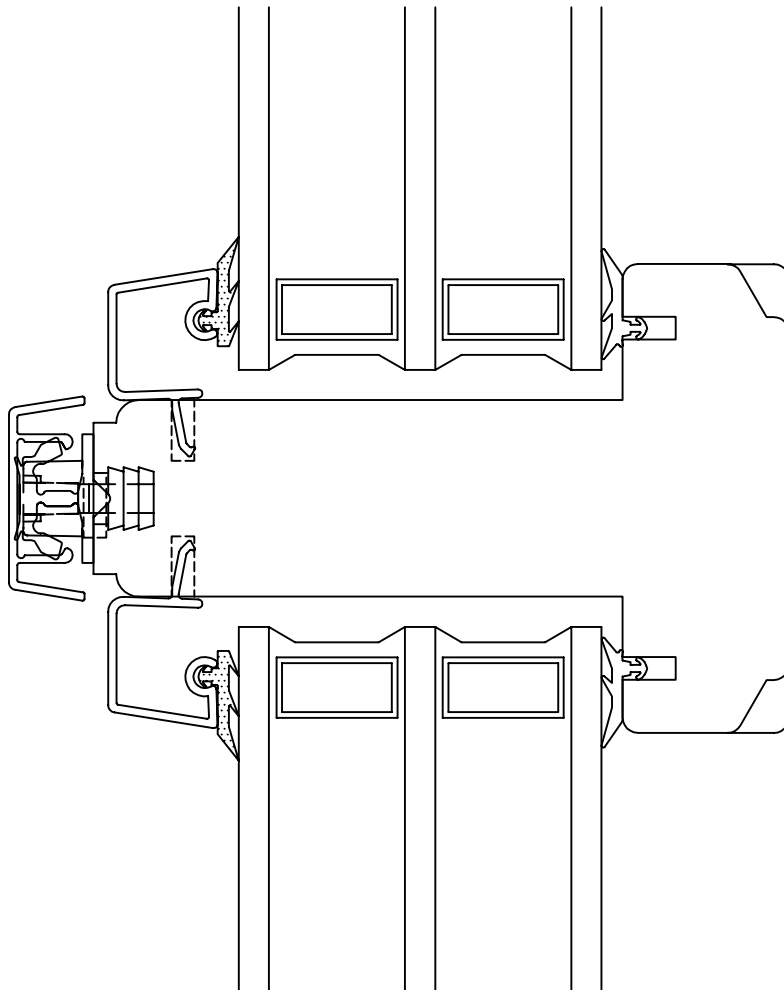

3 - lags

Dato 28.04.2011	Tegn. M.B.Gilje	Godkjert T.Gilje	Revisjon 29.01.2015	Format 1 : 1	Ark nr.	
Beskrivelse Gilje fast med alubekl.			Sammenstilling/Del Topp og bunn		Tegn. nr. 22FT56FFB563L-A	

3 - lags

Dato 28.04.2011	Tegn. M.B.Gilje	Godkjert T.Gilje	Revisjon 29.01.2015	Format 1 : 1	Ark nr.	
Beskrivelse Gilje fast med alubekl.			Sammenstilling/Del sider		Tegn. nr. 22FS56FFS563L-A	

3 - lags

Dato 28.04.2011	Tegn. M.B.Gilje	Godkjert T.Gilje	Revisjon 29.01.2015	Format 1 : 1	Ark nr.
Beskrivelse Gilje fast med alubekl.			Sammenstilling/Del 62 mm losholt	Tegn. nr. 22FL62FF--3L-A	

3 - lags

Dato 28.04.2011	Tegn. M.B.Gilje	Godkjert T.Gilje	Revisjon 29.01.2015	Format 1 : 1	Ark nr.	
Beskrivelse Gilje fast med alubekl.			Sammenstilling/Del 62 mm post		Tegn. nr. 22FP62FF--3L-A	