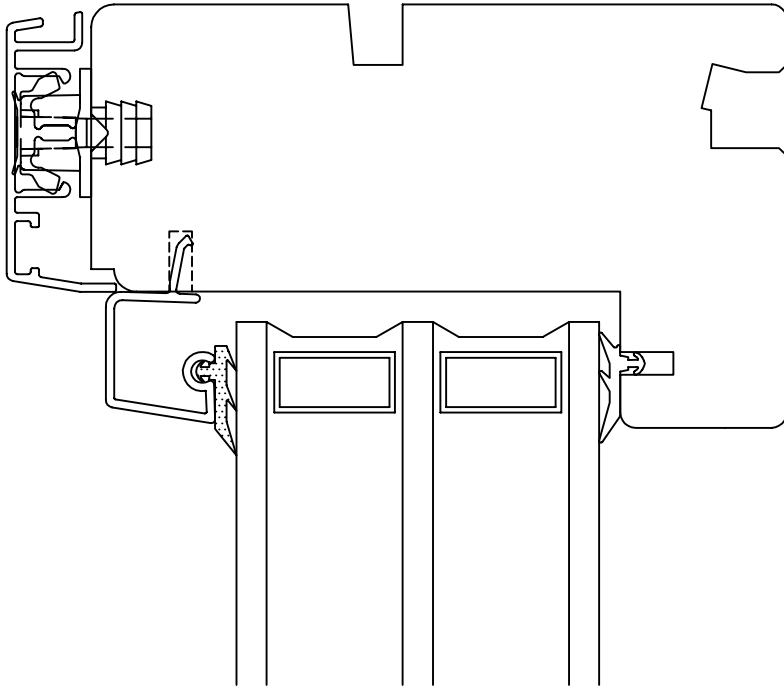

3 - lags

Dato 28.04.2011	Tegn. M.B.Gilje	Godkjert T.Gilje	Revisjon 29.01.2015	Format 1 : 1	Ark nr.	
Beskrivelse Gilje fast med alubekl.			Sammenstilling/Del Topp og bunn		Tegn. nr. 22FT56FFB563L-A	

3 - lags

Dato 28.04.2011	Tegn. M.B.Gilje	Godkjert T.Gilje	Revisjon 29.01.2015	Format 1 : 1	Ark nr.	
Beskrivelse Gilje fast med alubekl.			Sammenstilling/Del sider		Tegn. nr. 22FS56FFS563L-A	

3 - lags

Dato 28.04.2011	Tegn. M.B.Gilje	Godkjert T.Gilje	Revisjon 29.01.2015	Format 1 : 1	Ark nr.
Beskrivelse Gilje fast med alubekl.			Sammenstilling/Del 62 mm losholt	Tegn. nr. 22FL62FF--3L-A	

3 - lags

Dato 28.04.2011	Tegn. M.B.Gilje	Godkjert T.Gilje	Revisjon 29.01.2015	Format 1 : 1	Ark nr.	
Beskrivelse Gilje fast med alubekl.			Sammenstilling/Del 62 mm post		Tegn. nr. 22FP62FF--3L-A	