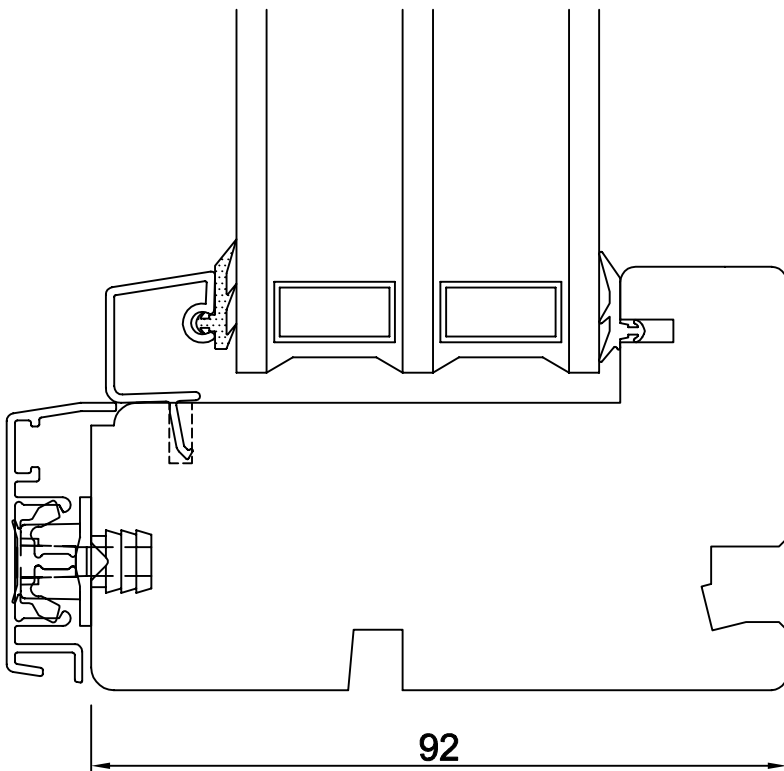

3 - lags

Dato 28.04.2011	Tegn. M.B.Gilje	Godkjert T.Gilje	Revisjon 29.01.2015	Format 1 : 1	Ark nr.	
Beskrivelse Gilje fast med alubekl.			Sammenstilling/Del Topp og bunn		Tegn. nr. 22FT56FFB563L-A	

3 - lags

Dato 28.04.2011	Tegn. M.B.Gilje	Godkjert T.Gilje	Revisjon 29.01.2015	Format 1 : 1	Ark nr.	
Beskrivelse Gilje fast med alubekl.			Sammenstilling/Del sider		Tegn. nr. 22FS56FFS563L-A	

3 - lags

Dato 28.04.2011	Tegn. M.B.Gilje	Godkjert T.Gilje	Revisjon 29.01.2015	Format 1 : 1	Ark nr.
Beskrivelse Gilje fast med alubekl.			Sammenstilling/Del 62 mm losholt	Tegn. nr. 22FL62FF--3L-A	

3 - lags

Dato 28.04.2011	Tegn. M.B.Gilje	Godkjert T.Gilje	Revisjon 29.01.2015	Format 1 : 1	Ark nr.	
Beskrivelse Gilje fast med alubekl.			Sammenstilling/Del 62 mm post		Tegn. nr. 22FP62FF--3L-A	