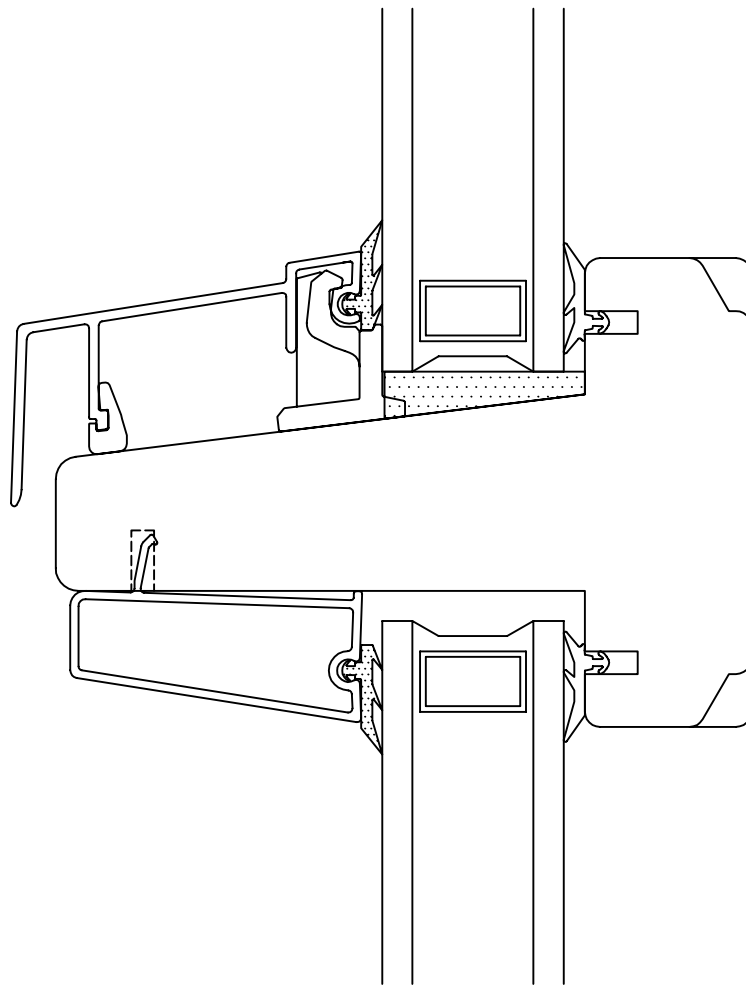

2 - lags

Dato 28.04.2011	Tegn. M.B.Gilje	Godkjert T.Gilje	Revisjon 04.02.2015	Format 1 : 1	Ark nr.	
Beskrivelse Gilje fast			Sammenstilling/Del Topp og bunn		Tegn. nr. 22FT56FFB562L--	

2 - lags

Dato 28.04.2011	Tegn. M.B.Gilje	Godkjert T.Gilje	Revisjon 04.02.2015	Format 1 : 1	Ark nr.	
Beskrivelse Gilje fast			Sammenstilling/Del sider		Tegn. nr. 22FS56FFS562L--	

2 - lags

Dato 28.04.2011	Tegn. M.B.Gilje	Godkjert T.Gilje	Revisjon 04.02.2015	Format 1 : 1	Ark nr.
Beskrivelse Gilje fast			Sammenstilling/Del 62 mm losholt	Tegn. nr. 22FL62FF--2L--	

2 - lags

Dato 28.04.2011	Tegn. M.B.Gilje	Godkjert T.Gilje	Revisjon 04.02.2015	Format 1 : 1	Ark nr.	
Beskrivelse Gilje fast			Sammenstilling/Del 62 mm post		Tegn. nr. 22FP62FF--2L--	