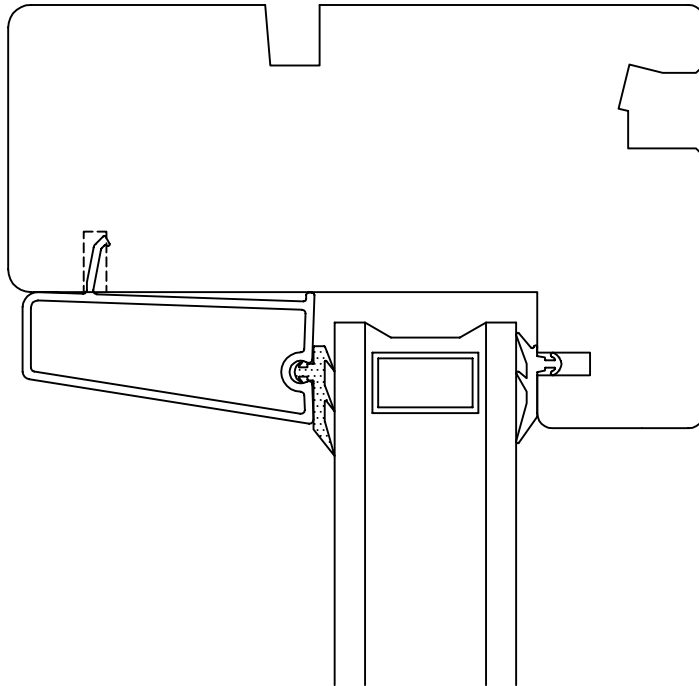

2 - lags

Dato 28.04.2011	Tegn. M.B.Gilje	Godkjert T.Gilje	Revisjon 04.02.2015	Format 1 : 1	Ark nr.	
Beskrivelse Gilje fast			Sammenstilling/Del Topp og bunn		Tegn. nr. 22FT56FFB562L--	

2 - lags

Dato 28.04.2011	Tegn. M.B.Gilje	Godkjert T.Gilje	Revisjon 04.02.2015	Format 1 : 1	Ark nr.	
Beskrivelse Gilje fast			Sammenstilling/Del sider		Tegn. nr. 22FS56FFS562L--	

2 - lags

Dato 28.04.2011	Tegn. M.B.Gilje	Godkjert T.Gilje	Revisjon 04.02.2015	Format 1 : 1	Ark nr.
Beskrivelse Gilje fast			Sammenstilling/Del 62 mm losholt	Tegn. nr. 22FL62FF--2L--	

2 - lags

Dato 28.04.2011	Tegn. M.B.Gilje	Godkjert T.Gilje	Revisjon 04.02.2015	Format 1 : 1	Ark nr.	
Beskrivelse Gilje fast			Sammenstilling/Del 62 mm post		Tegn. nr. 22FP62FF--2L--	