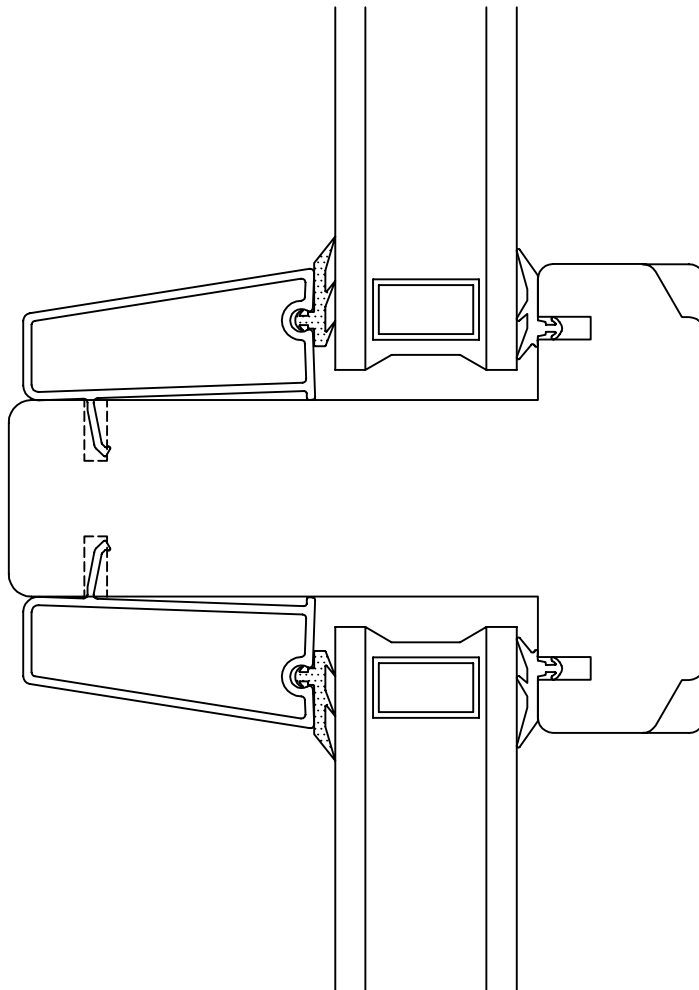

2 - lags

Dato 28.04.2011	Tegn. M.B.Gilje	Godkjert T.Gilje	Revisjon 04.02.2015	Format 1 : 1	Ark nr.	
Beskrivelse Gilje fast			Sammenstilling/Del Topp og bunn		Tegn. nr. 22FT56FFB562L--	

2 - lags

Dato 28.04.2011	Tegn. M.B.Gilje	Godkjert T.Gilje	Revisjon 04.02.2015	Format 1 : 1	Ark nr.	
Beskrivelse Gilje fast			Sammenstilling/Del sider		Tegn. nr. 22FS56FFS562L--	

2 - lags

Dato 28.04.2011	Tegn. M.B.Gilje	Godkjert T.Gilje	Revisjon 04.02.2015	Format 1 : 1	Ark nr.
Beskrivelse Gilje fast			Sammenstilling/Del 62 mm losholt	Tegn. nr. 22FL62FF--2L--	

2 - lags

Dato 28.04.2011	Tegn. M.B.Gilje	Godkjert T.Gilje	Revisjon 04.02.2015	Format 1 : 1	Ark nr.	
Beskrivelse Gilje fast			Sammenstilling/Del 62 mm post		Tegn. nr. 22FP62FF--2L--	