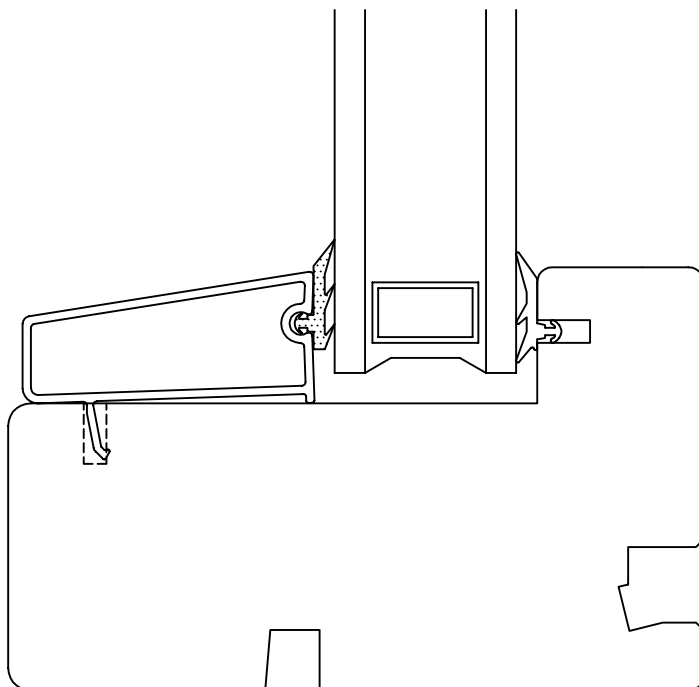

2 - lags

Dato 28.04.2011	Tegn. M.B.Gilje	Godkjert T.Gilje	Revisjon 04.02.2015	Format 1 : 1	Ark nr.	
Beskrivelse Gilje fast			Sammenstilling/Del Topp og bunn		Tegn. nr. 22FT56FFB562L--	

2 - lags

Dato 28.04.2011	Tegn. M.B.Gilje	Godkjert T.Gilje	Revisjon 04.02.2015	Format 1 : 1	Ark nr.	
Beskrivelse Gilje fast			Sammenstilling/Del sider		Tegn. nr. 22FS56FFS562L--	

2 - lags

Dato 28.04.2011	Tegn. M.B.Gilje	Godkjert T.Gilje	Revisjon 04.02.2015	Format 1 : 1	Ark nr.
Beskrivelse Gilje fast			Sammenstilling/Del 62 mm losholt	Tegn. nr. 22FL62FF--2L--	

2 - lags

Dato 28.04.2011	Tegn. M.B.Gilje	Godkjert T.Gilje	Revisjon 04.02.2015	Format 1 : 1	Ark nr.	
Beskrivelse Gilje fast			Sammenstilling/Del 62 mm post		Tegn. nr. 22FP62FF--2L--	