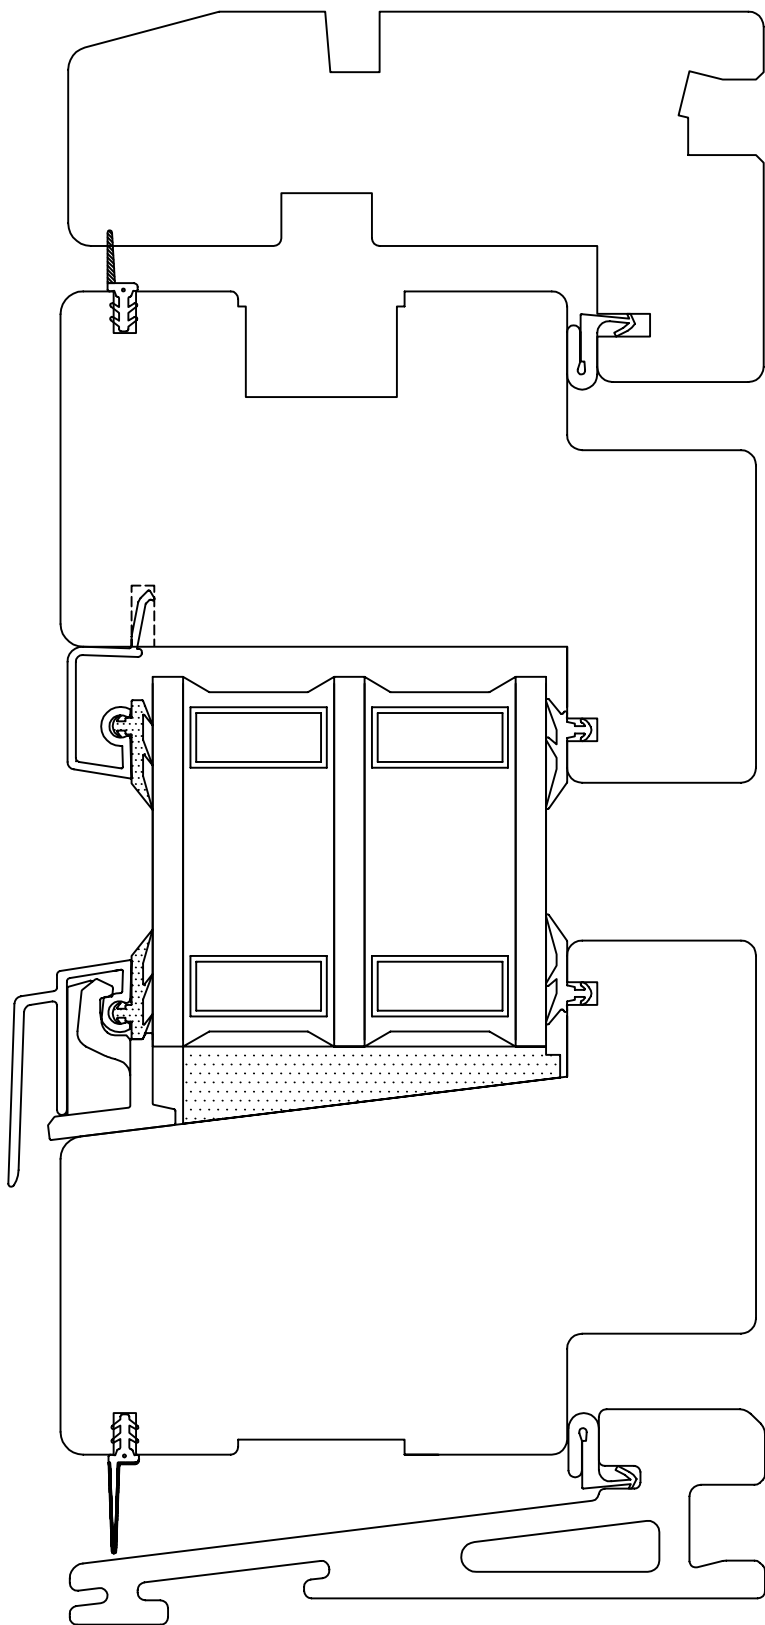

Dato 20.11.2013	Tegn. M.B.Gilje	Godkjent T.Gilje	Revisjon 17.12.2014	Format 1 : 1	Ark nr.
Beskrivelse Gilje eXtra balkongdør			Sammenstilling/Del topp bunn 45 treters.	Tegn. nr. 22CT49LLB453L--	

Dato 08.07.2014	Tegn. M.B.Gilje	Godkjent T.Gilje	Revisjon 17.12.2014	Format 1 : 1	Ark nr.
Beskrivelse Gilje eXtra balkongdør			Sammenstilling/Del topp bunn HC komposit	Tegn. nr. 22CT49LLB253L--	