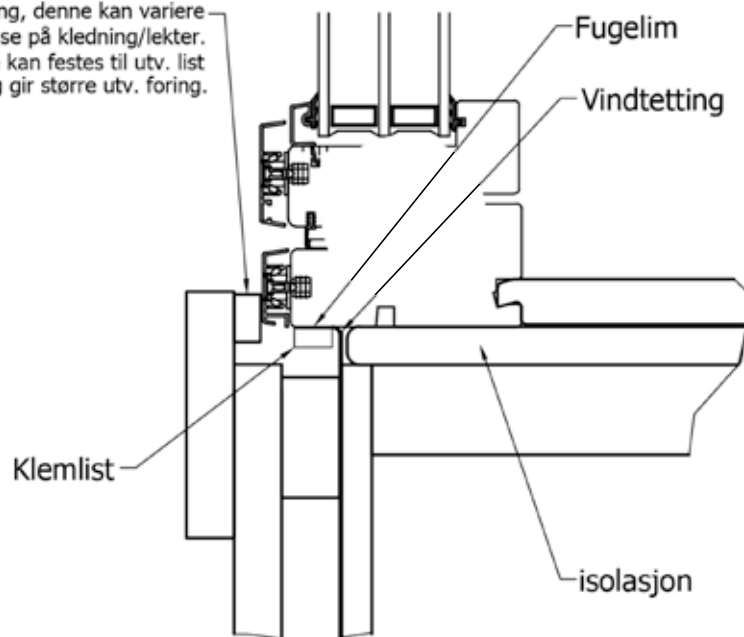

# Monteringsanbefaling

## Toppsving og Fast eXtra med aluminiumsbekledning

Utvendig foring, denne kan variere i forhold til tykkelse på kledning/lekter.  
Denne kan festes til utv. list  
Stående kledning gir større utv. foring.

**NB! Viktig at overgang hjørner er helt tett!**