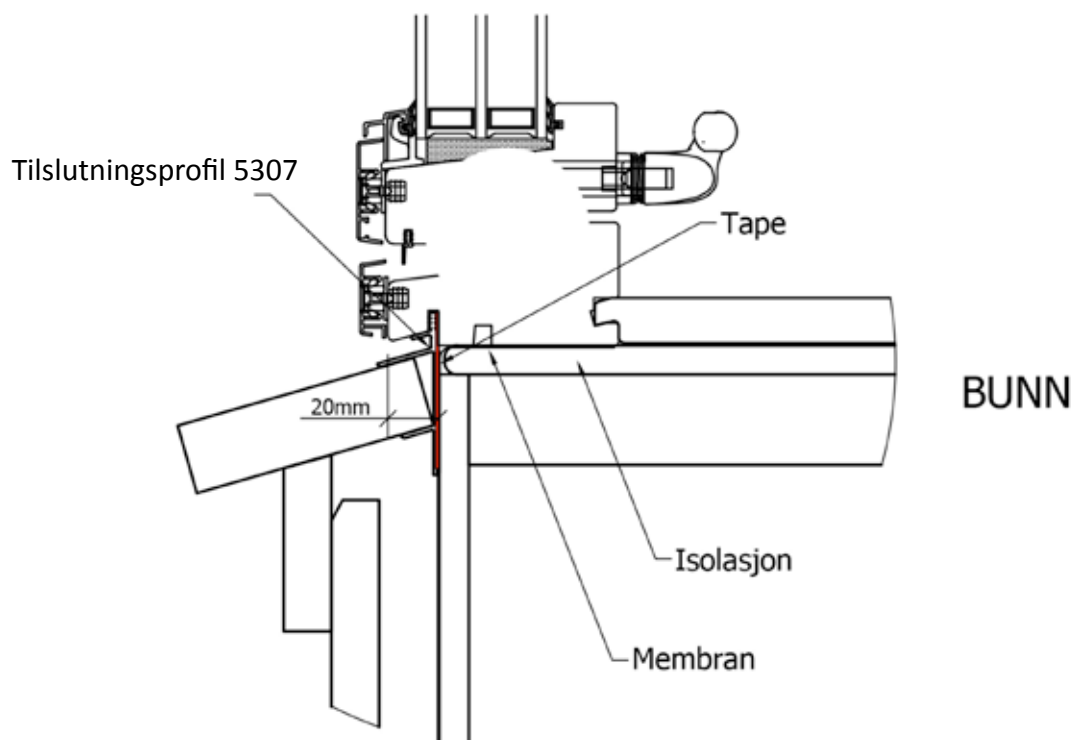

## Toppsving og Fast eXtra med aluminiumsbekledning

Utvendig foring, denne kan variere i forhold til tykkelse på kledning/lekter.  
Denne kan festes til utv. list  
Stående kledning gir større utv. foring.

**NB! Viktig at overgang hjørner er helt tett!**