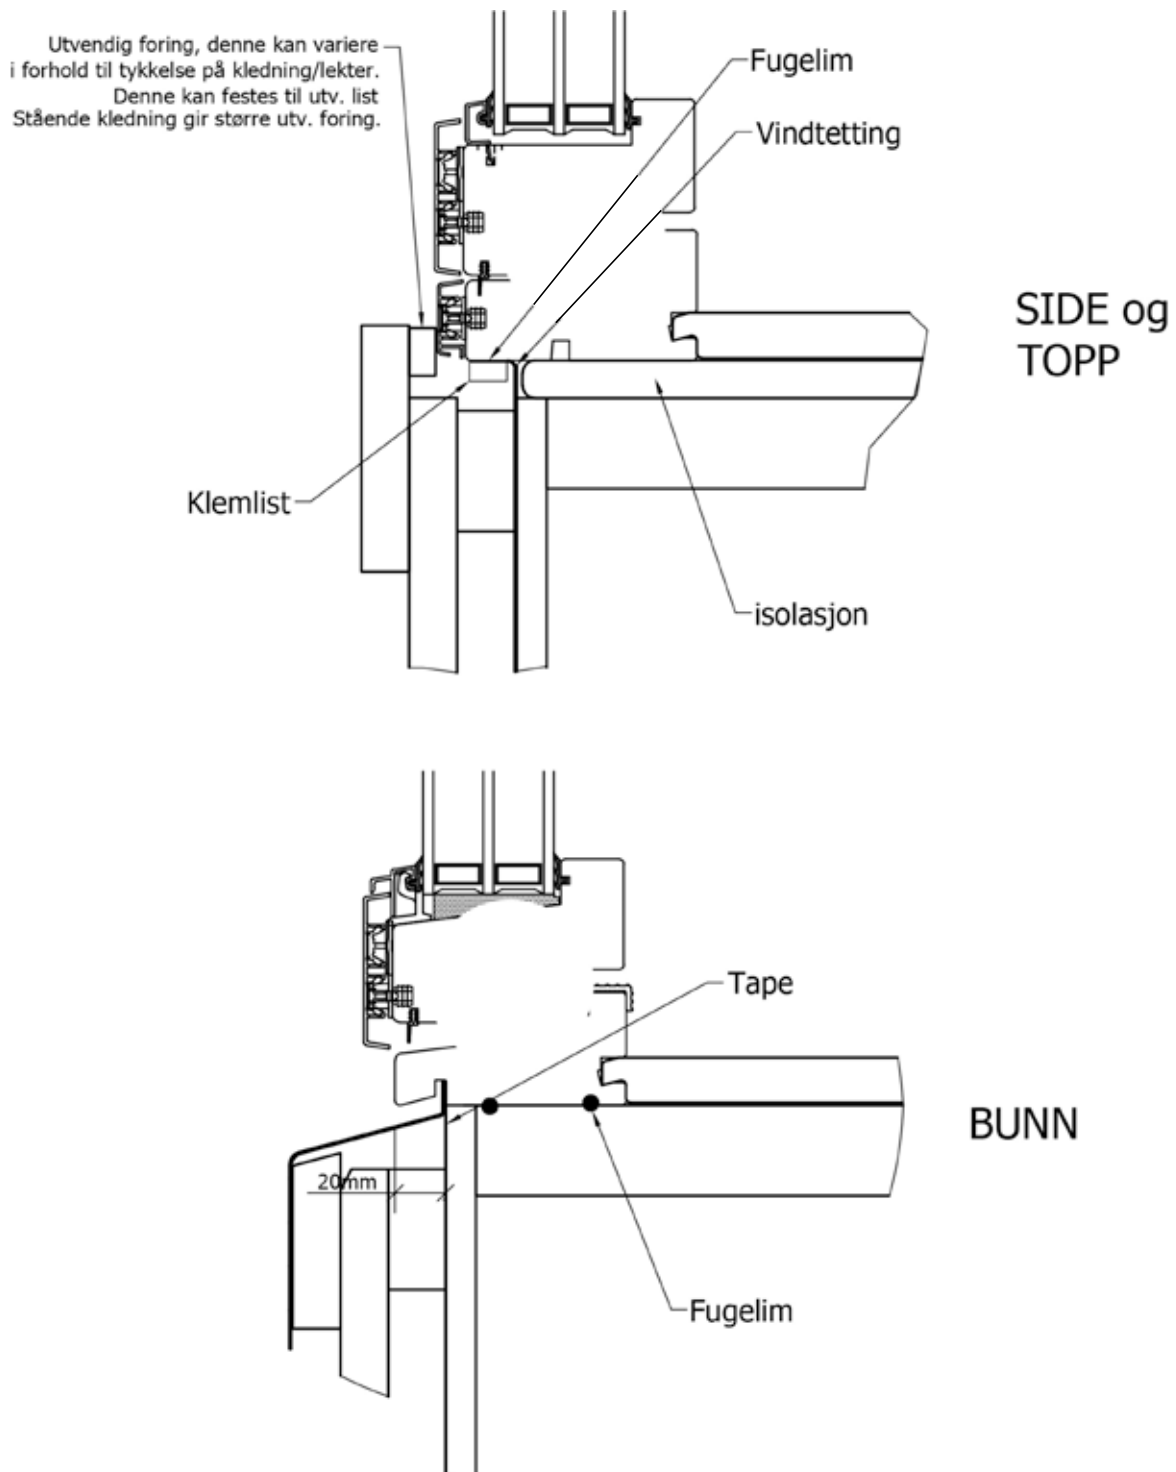

Monteringsanbefaling

Balkongdør eXtra med aluminiumsbekledning

NB! Viktig at overgang hjørner er helt tett!